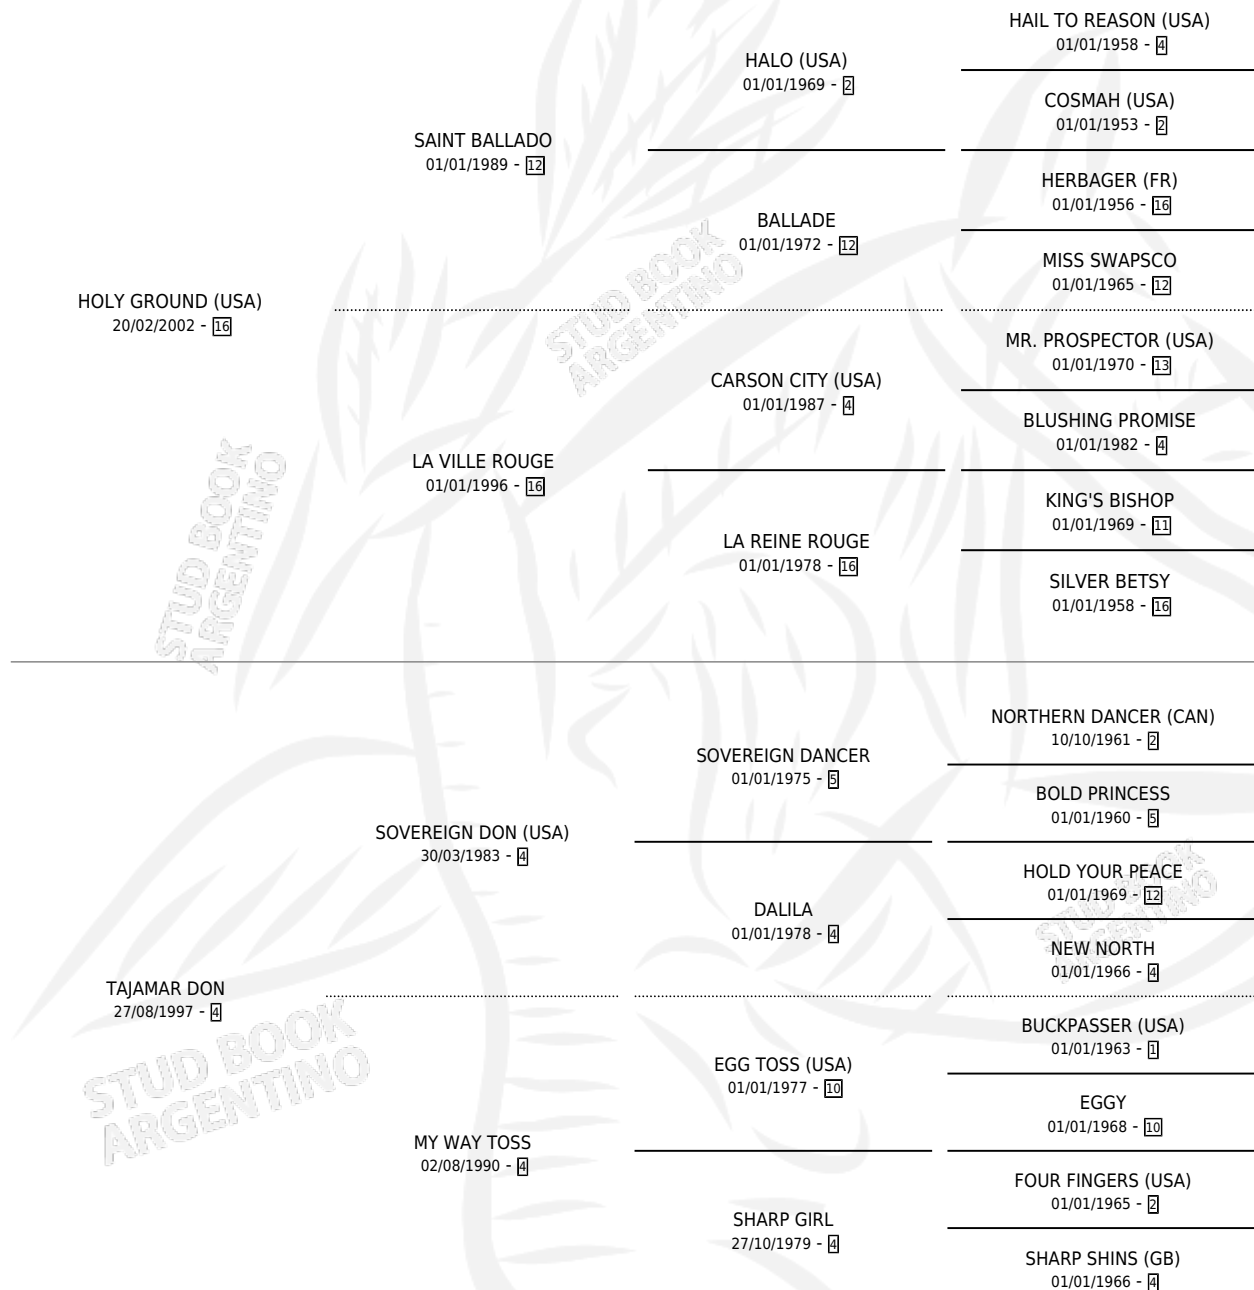

TAN HOLY

por **HOLY GROUND (USA)** y **TAJAMAR DON** por **SOVEREIGN DON (USA)**

Argentina · Hembra · Alazan · SP · 14/08/2009
Familia 4-I · Volumen 40

ESTADO

TIPIFICACIÓN SANGUÍNEA	X
TIPIFICACIÓN POR ADN	✓
PASAPORTE	✓
IDENTIFICACIÓN POR MICROCHIP	✓
REPRODUCTOR	✓

Lugar de nacimiento: Cumeneyen
Criador: Cumeneyen

~

HIJOS

	MACHOS	HEMBRAS
5 NACIERON	4	1
2 CORRIERON	1	1
2 GANARON	1	1

0	0	0
GANADORES CL	GANADORES GR	GANADORES G1

PEDIGREE