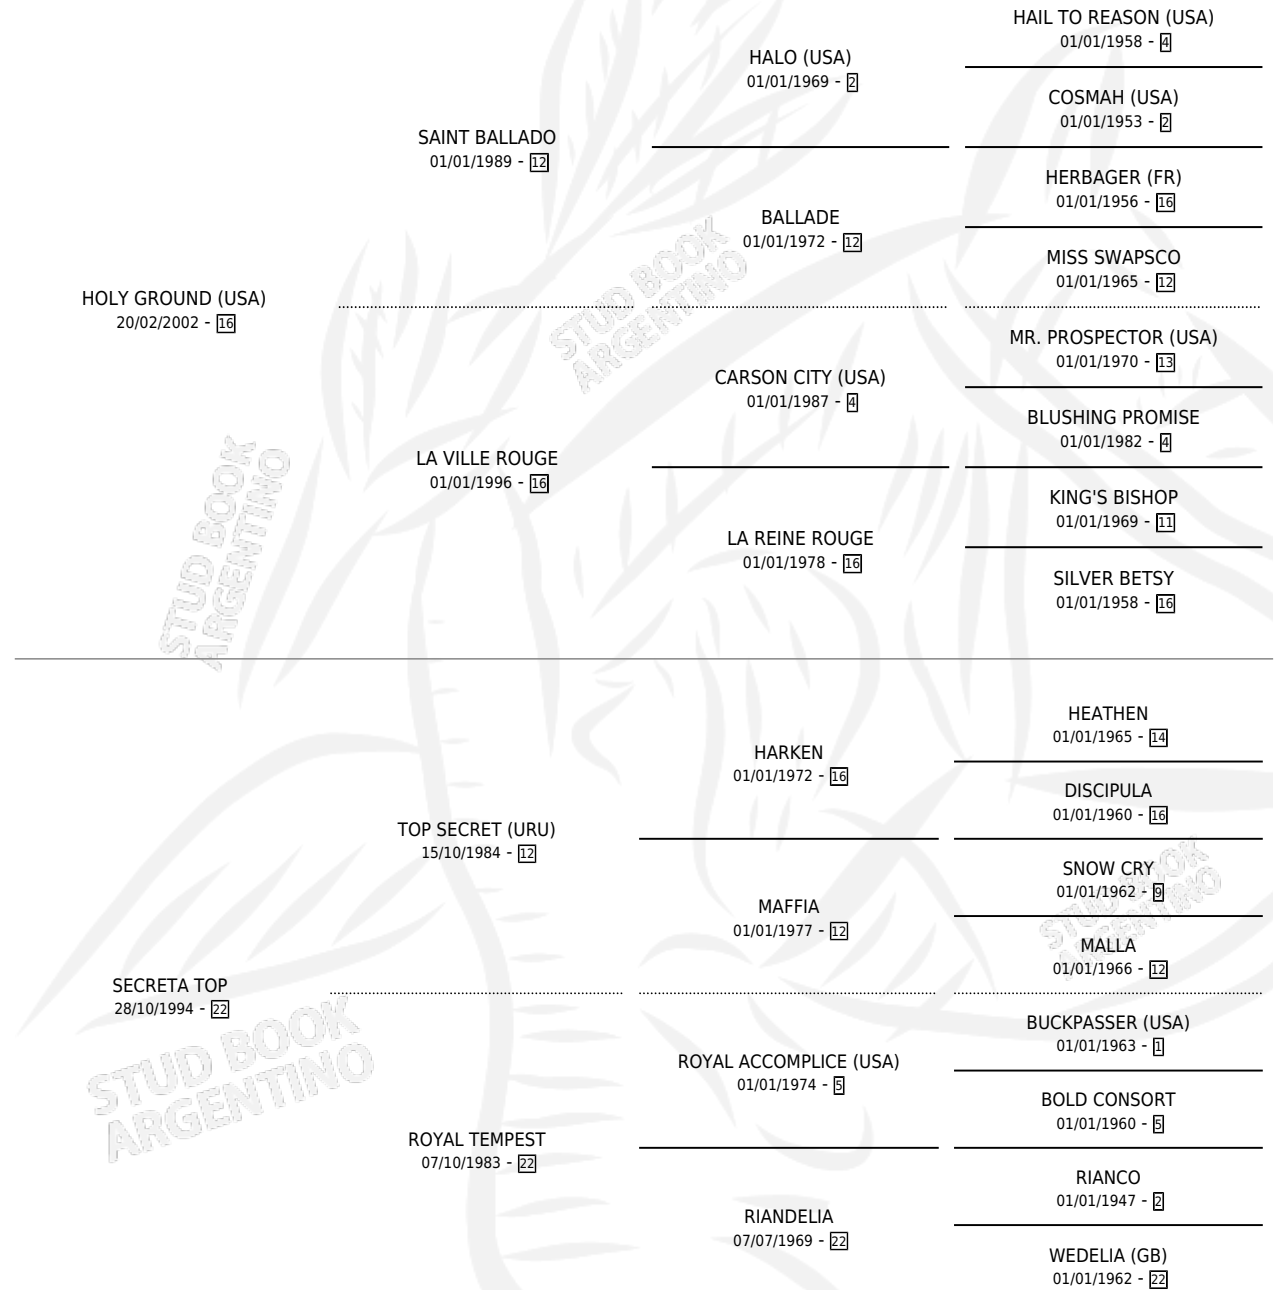

SECRET GROUND

por **HOLY GROUND (USA)** y **SECRETA TOP** por **TOP SECRET (URU)**

Argentina · Macho · Alazan · SP · 24/07/2009
Familia 22-a · Volumen 40

ESTADO

TIPIFICACIÓN SANGUÍNEA	X
TIPIFICACIÓN POR ADN	X
PASAPORTE	X
IDENTIFICACIÓN POR MICROCHIP	X
REPRODUCTOR	X

Lugar de nacimiento: Cumeneyen

Criador: Cumeneyen

PEDIGREE

SECRET GROUND

Datos oficiales del Stud Book Argentino

Documento generado el 02/05/2026

studbook.org.ar