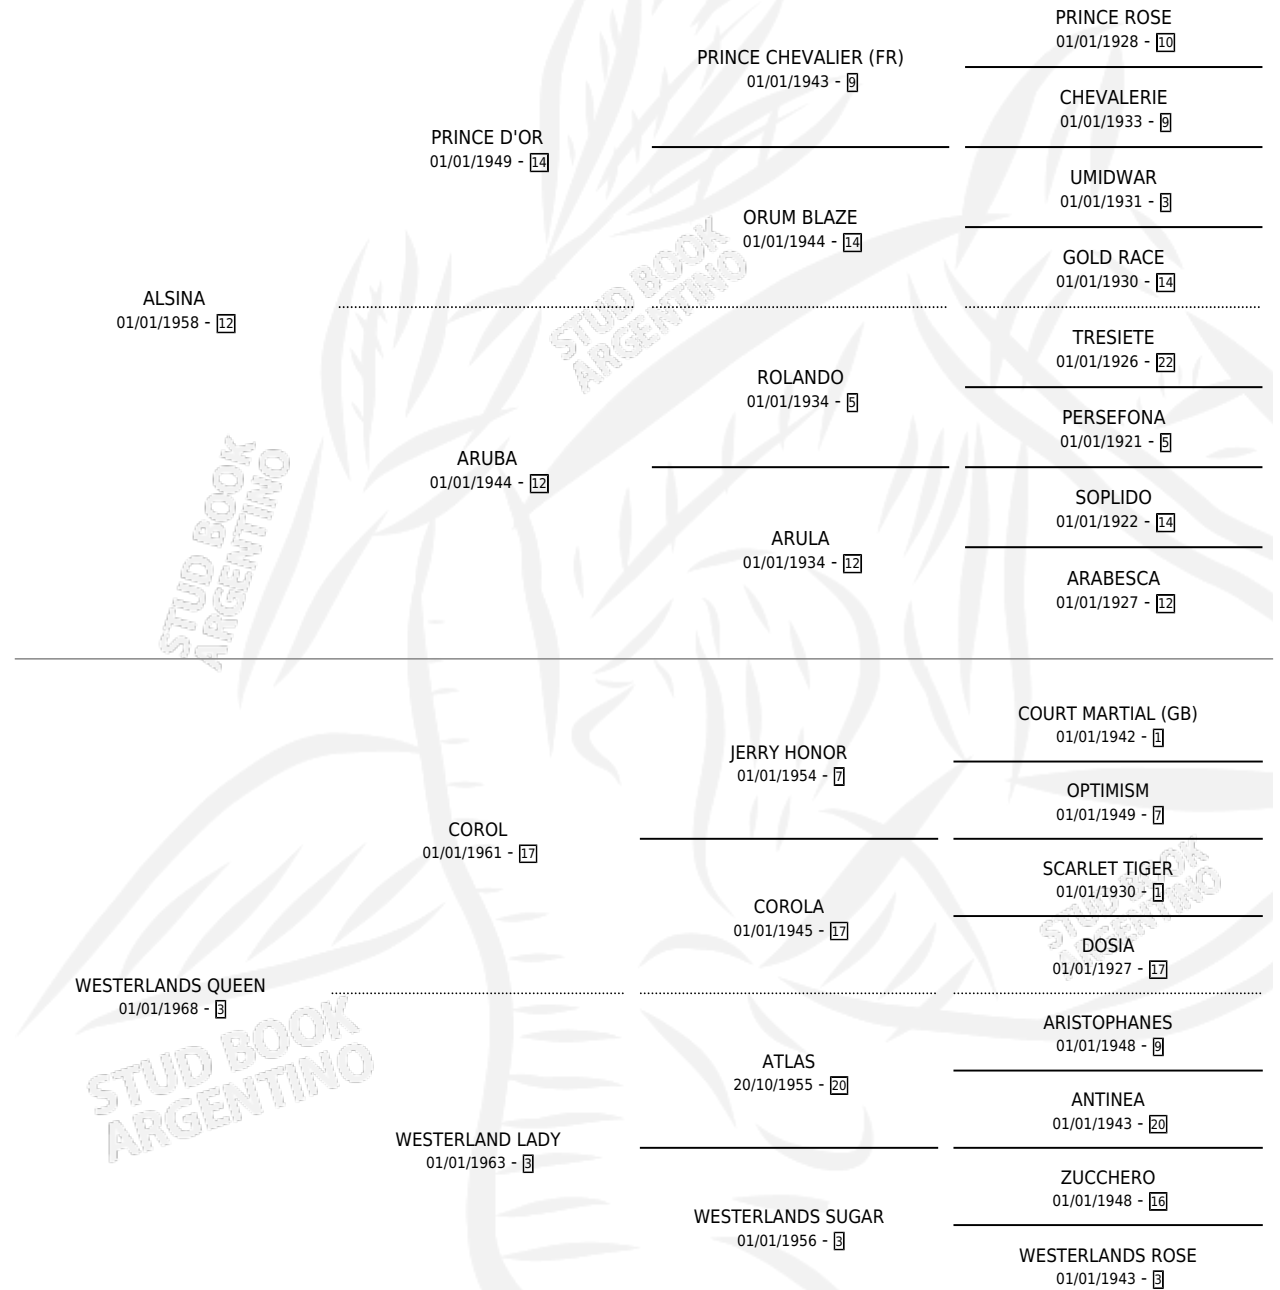

WALPATANTA

por ALSINA y WESTERLANDS QUEEN por COROL

Argentina · Hembra · Alazan Tostado · SP · 01/01/1975
Familia 3-i · Volumen 29

ESTADO

TIPIFICACIÓN SANGUÍNEA	X
TIPIFICACIÓN POR ADN	X
PASAPORTE	X
IDENTIFICACIÓN POR MICROCHIP	X
REPRODUCTOR	X

Lugar de nacimiento: Campo particular

Criador: Sin dato

PEDIGREE

CAMPAÑA

Solo carreras oficiales de Argentina

POR EDAD

EDAD	CC	1°	2°	3°	4°	5°	NP	CLC	CLG	CLCG1	CLGG1	IMPORTE	GANANCIA / CC
5 AÑOS	1	1	0	0	0	0	0	0	0	0	0	\$0	\$0
TOTALES	1	1	0	0	0	0	0	0	0	0	0	\$0	\$0
%		100%	0.0%	0.0%	0.0%	0.0%	0.0%	0.0%	0.0%	0.0%	0.0%		