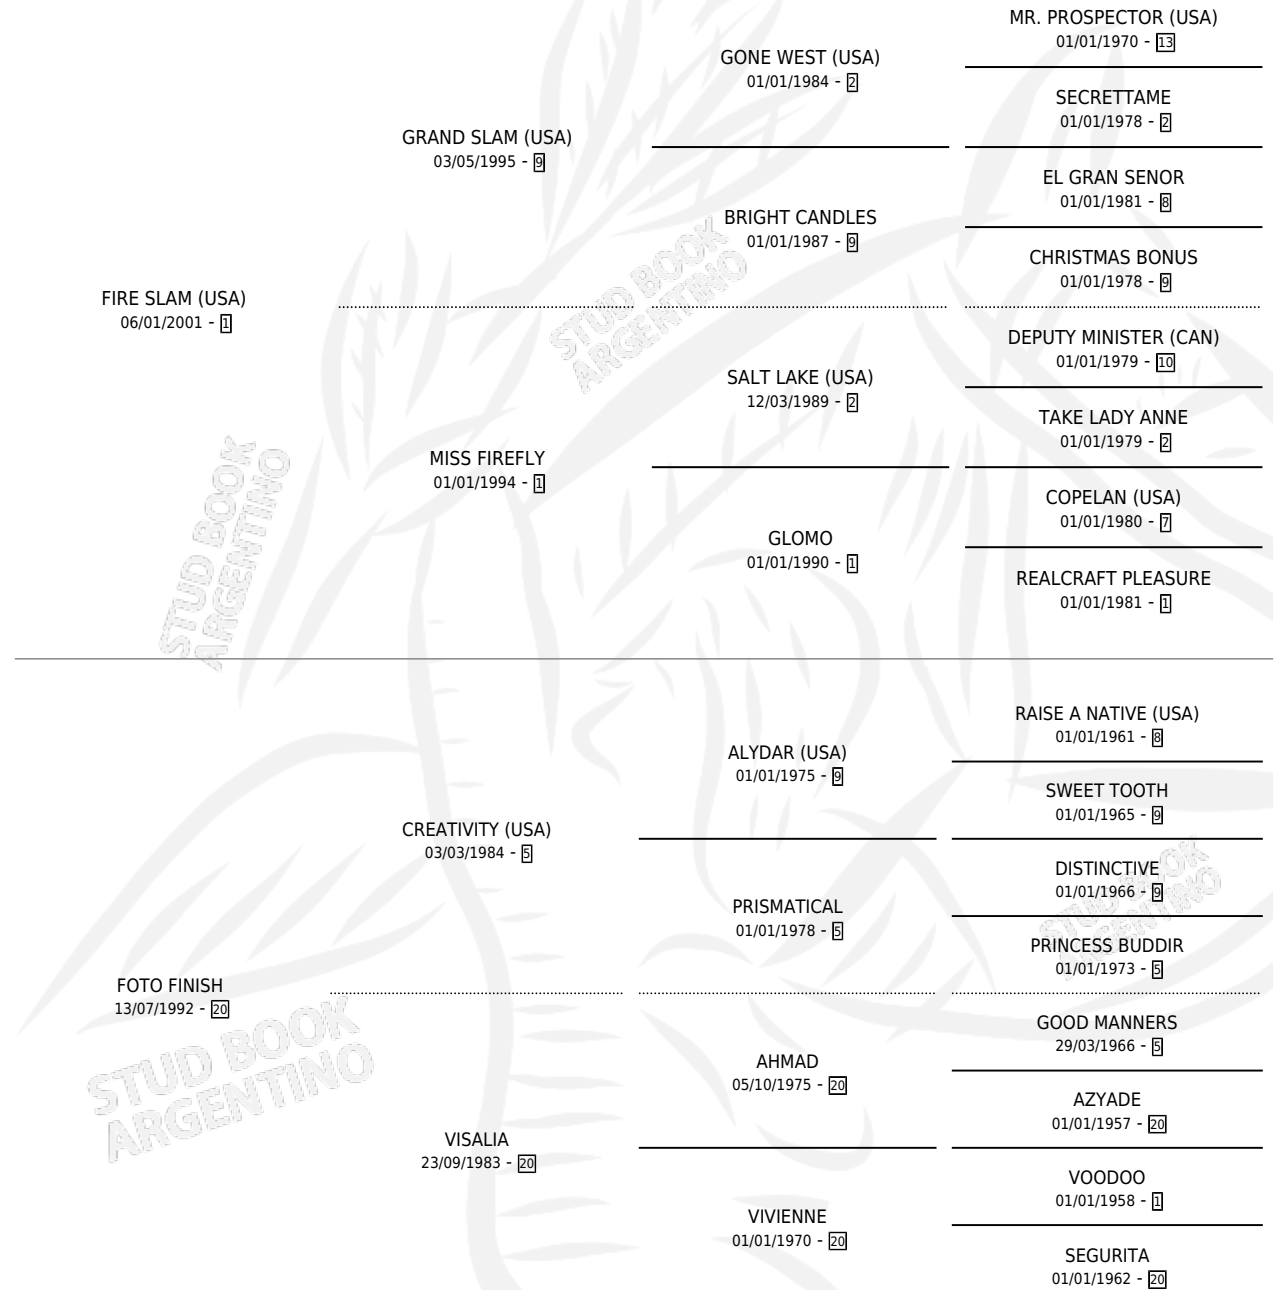

FOTOMANIA

por FIRE SLAM (USA) y FOTO FINISH por CREATIVITY (USA)

Argentina · Hembra · Zaino · SP · 03/07/2009
Familia 20-c · Volumen 40

ESTADO

TIPIFICACIÓN SANGUÍNEA	X
TIPIFICACIÓN POR ADN	✓
PASAPORTE	✓
IDENTIFICACIÓN POR MICROCHIP	✓
REPRODUCTOR	X

Lugar de nacimiento: Cumeneyen
Criador: Cumeneyen

PEDIGREE

CAMPAÑA

Solo carreras oficiales de Argentina

POR EDAD

EDAD	CC	1°	2°	3°	4°	5°	NP	CLC	CLG	CLCG1	CLGG1	IMPORTE	GANANCIA / CC
4 AÑOS	7	0	0	0	0	0	7	0	0	0	0	\$0	\$0
TOTALES	7	0	0	0	0	0	7	0	0	0	0	\$0	\$0
%		0.0%	0.0%	0.0%	0.0%	0.0%	100%	0.0%	0.0%	0.0%	0.0%		