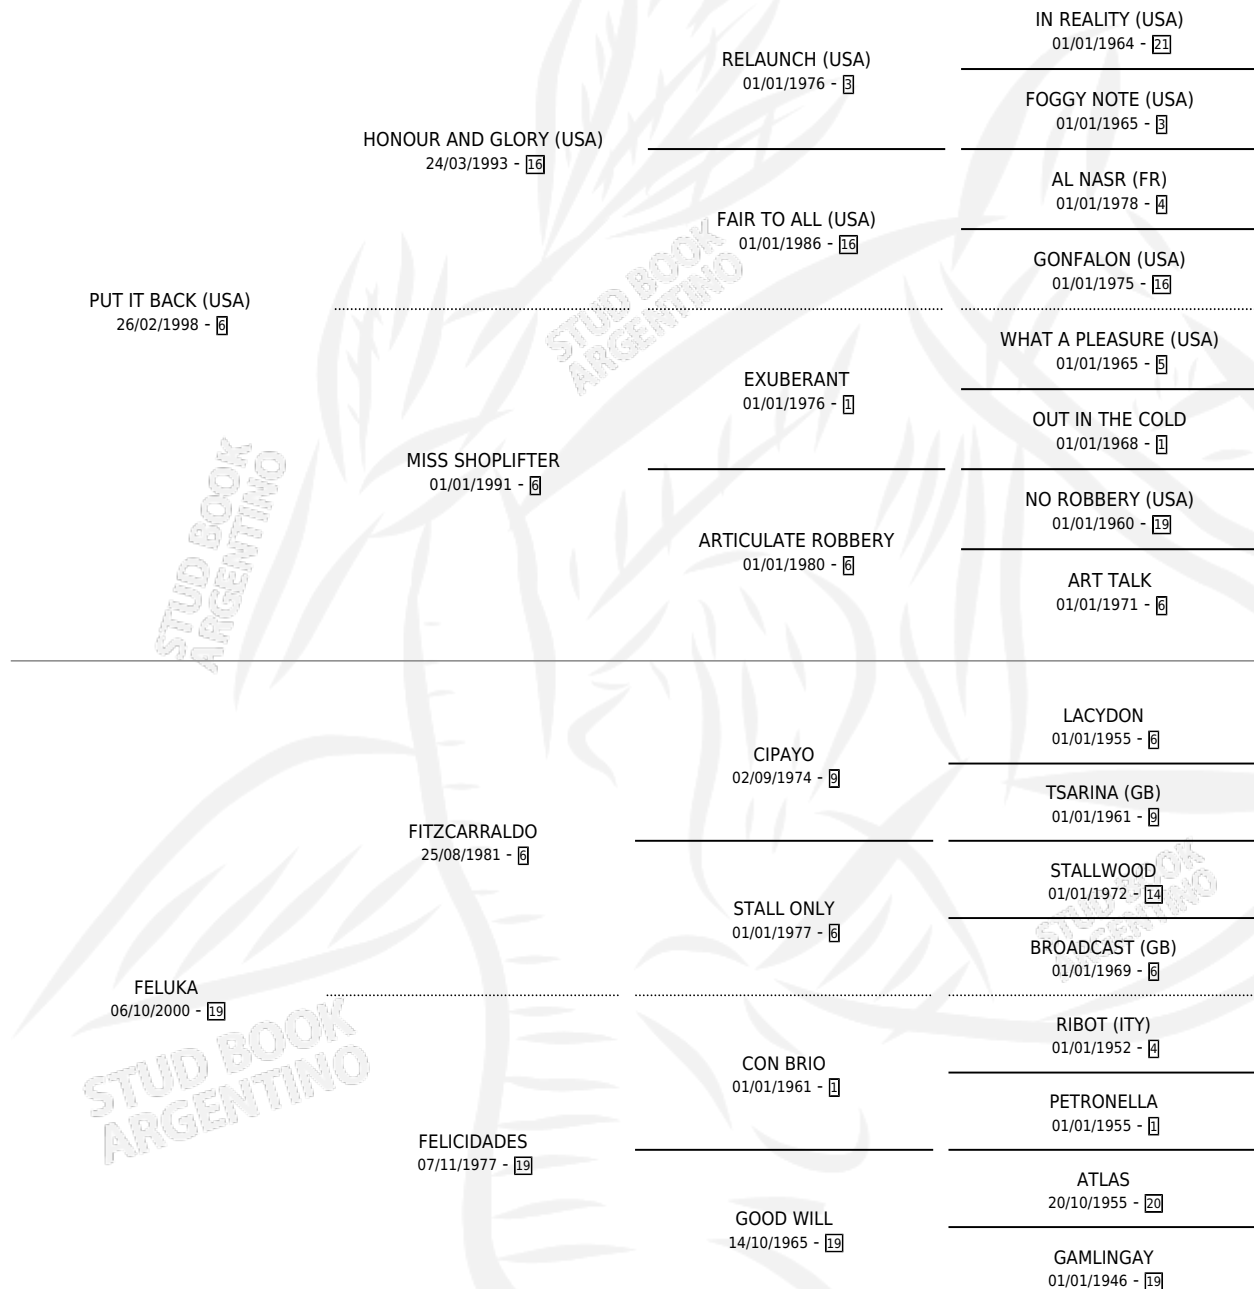

FELICIDAD IS BACK

por PUT IT BACK (USA) y FELUKA por FITZCARRALDO

Argentina · Hembra · Zaino Doradillo · SP · 03/08/2009
Familia 19-c · Volumen 40

ESTADO

TIPIFICACIÓN SANGUÍNEA	X
TIPIFICACIÓN POR ADN	✓
PASAPORTE	✓
IDENTIFICACIÓN POR MICROCHIP	✓
REPRODUCTOR	✓

Lugar de nacimiento: Santa Maria De Araras

Criador: Santa Maria De Araras

~

HIJOS

	MACHOS	HEMBRAS
8 NACIERON	0	8
4 CORRIERON	0	4
2 GANARON	0	2
0 GANADORES CL	0 GANADORES GR	0 GANADORES G1

PEDIGREE

~

CAMPAÑA

Solo carreras oficiales de Argentina

POR EDAD

EDAD	CC	1°	2°	3°	4°	5°	NP	CLC	CLG	CLCG1	CLGG1	IMPORTE	GANANCIA / CC
2 AÑOS	3	0	0	1	1	0	1	0	0	0	0	\$14,500	\$4,833
3 AÑOS	6	2	1	1	1	0	1	3	1	2	1	\$326,790	\$54,465
4 AÑOS	2	0	0	0	0	0	2	0	0	0	0	\$3,150	\$1,575
TOTALES	11	2	1	2	2	0	4	3	1	2	1	\$344,440	\$31,313
%		18.2%	9.1%	18.2%	18.2%	0.0%	36.4%	27.3%	33.3%	66.7%	50.0%		