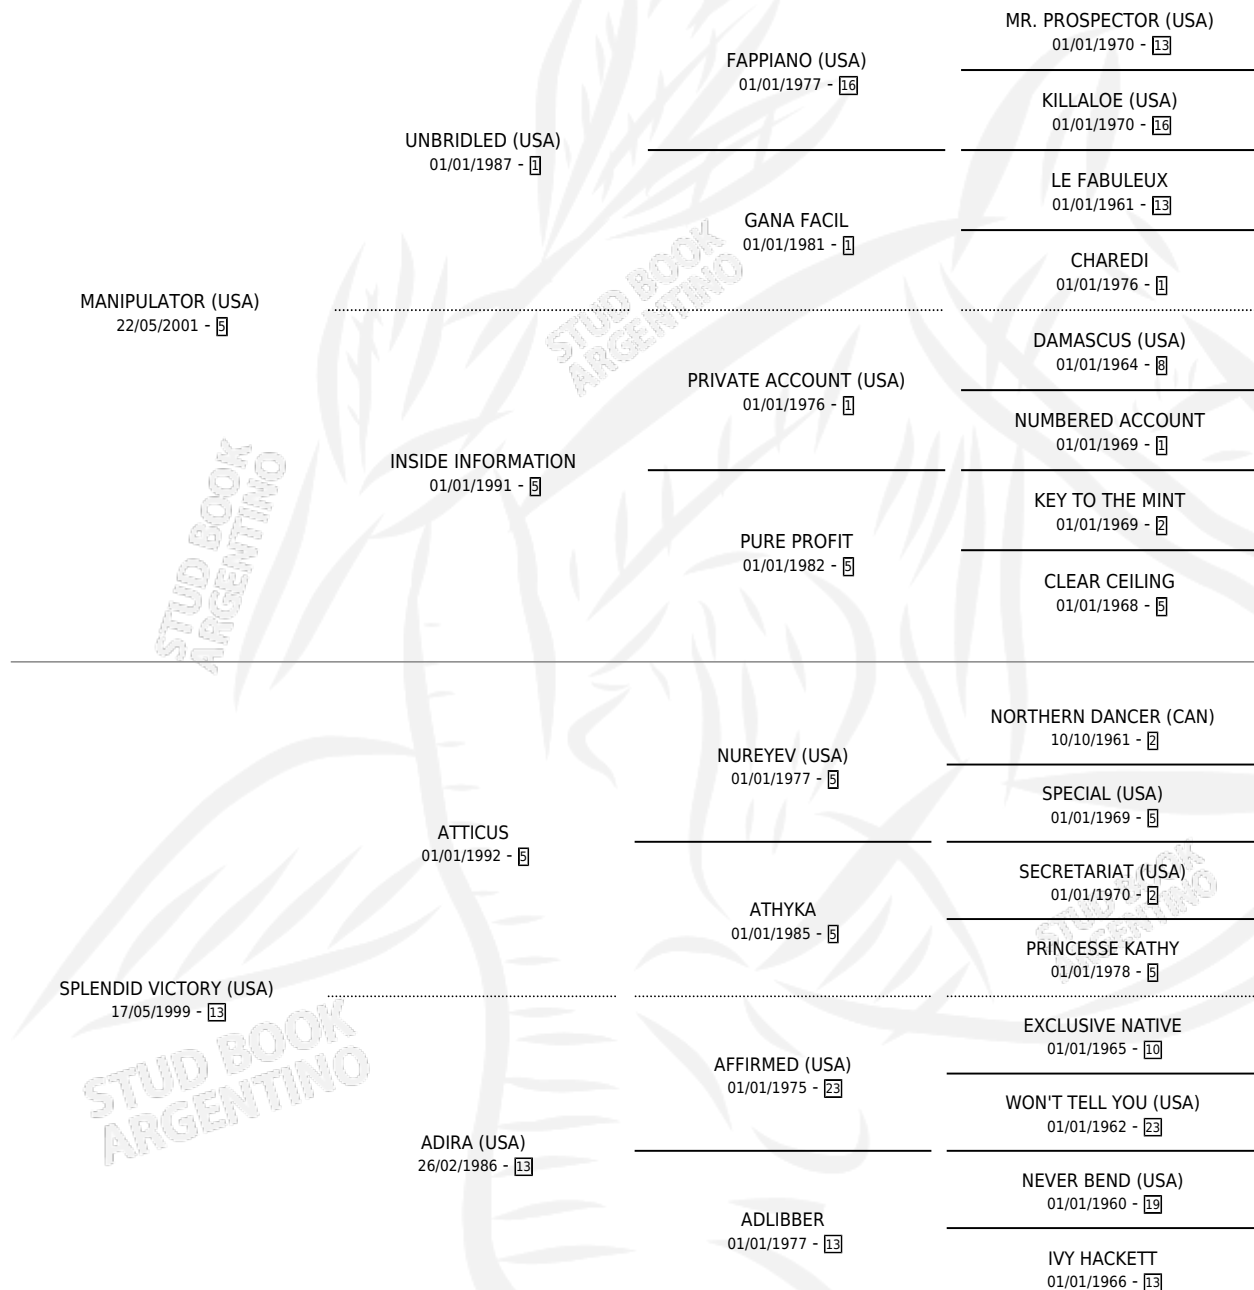

VIVE LE TOUR

por **MANIPULATOR (USA)** y **SPLENDID VICTORY (USA)**
por **ATTICUS**

Argentina · Hembra · Zaino · SP · 18/08/2009
Familia 13-c · Volumen 40

ESTADO

TIPIFICACIÓN SANGUÍNEA	X
TIPIFICACIÓN POR ADN	✓
PASAPORTE	✓
IDENTIFICACIÓN POR MICROCHIP	✓
REPRODUCTOR	✓

Lugar de nacimiento: Don Arcangel
Criador: Don Arcangel

~

HIJOS

	MACHOS	HEMBRAS
5 NACIERON	2	3
3 CORRIERON	2	1
3 GANARON	2	1
0 GANADORES CL	0 GANADORES GR	0 GANADORES G1

PEDIGREE

CAMPAÑA

Solo carreras oficiales de Argentina