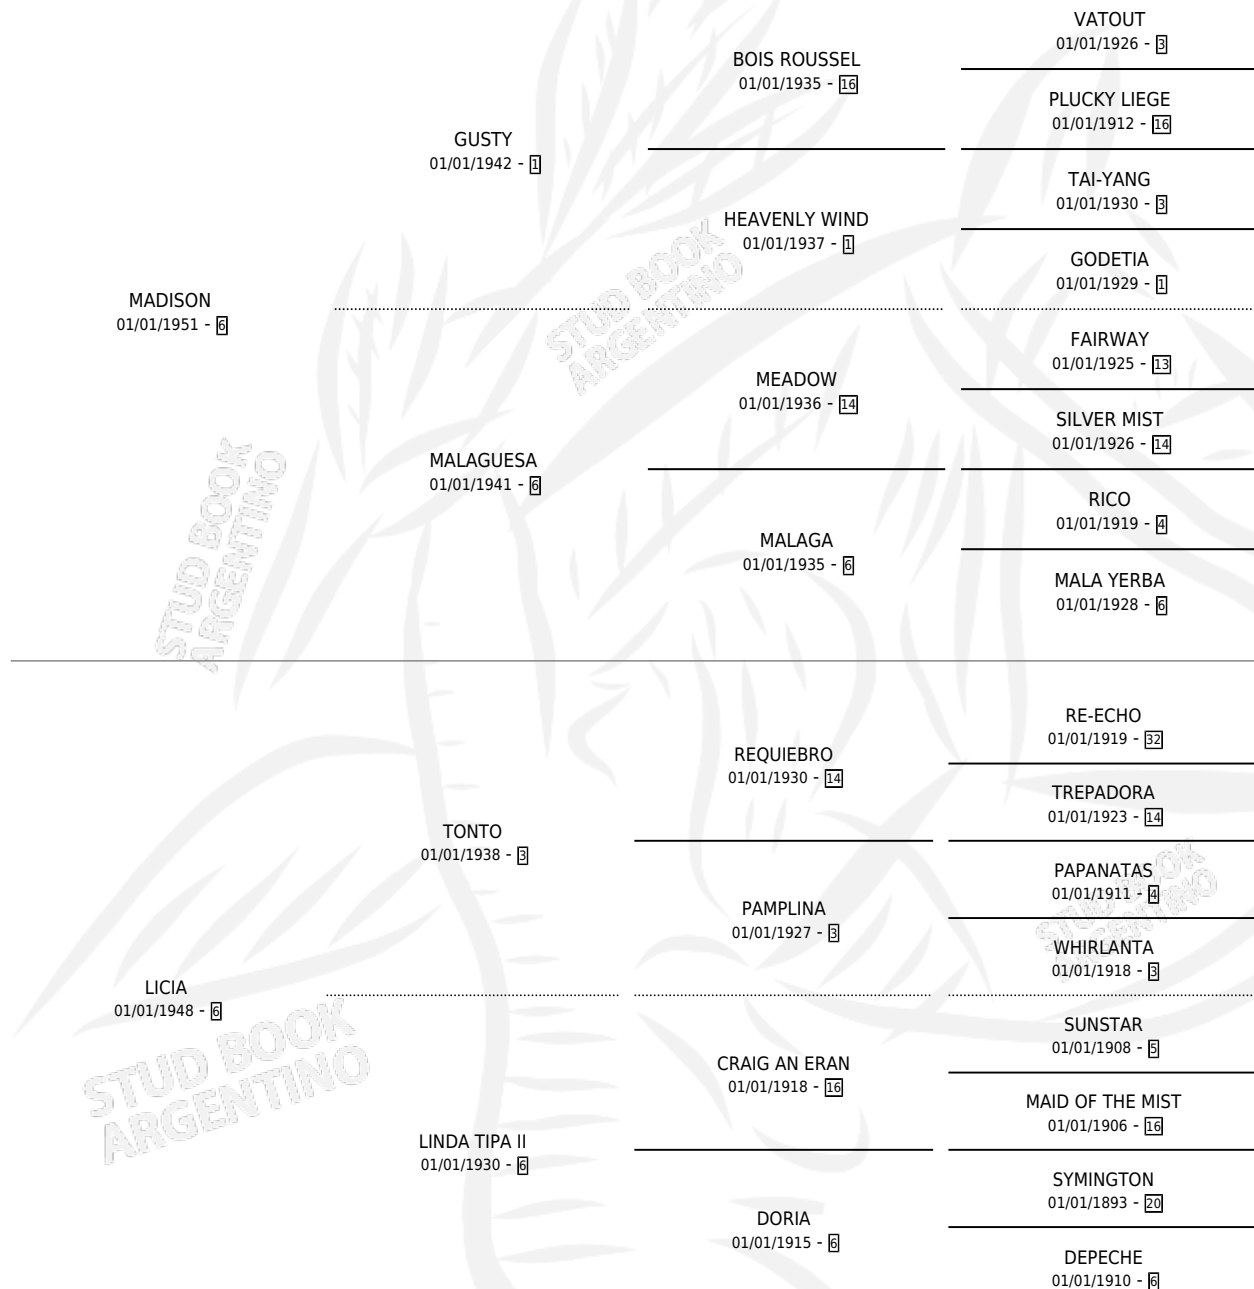

MARIA CONCEPCION

por MADISON y LICIA por TONTO

Argentina · Hembra · Zaino · SP · 21/09/1962
Familia 6-d · Volumen 24

ESTADO

TIPIFICACIÓN SANGUÍNEA	X
TIPIFICACIÓN POR ADN	X
PASAPORTE	X
IDENTIFICACIÓN POR MICROCHIP	X
REPRODUCTOR	✓

Lugar de nacimiento: Campo particular

Criador: Sin dato

~

HIJOS

	MACHOS	HEMBRAS
2 NACIERON	0	2
1 CORRIERON	0	1

SIN ACTUACIONES

PEDIGREE

S

mientos 1 / Efectividad 25.00%

PADRILLO	PRODUCTO	CRIADOR	1ER SERVICIO	ÚLTIMO SERVICIO
VIAL	VIA CHABELA (H Z, 20/11/1987)	SIN DATO	20/11/1986	21/11/1986
MARIA CONCEPCION			01/10/1985	02/10/1985

Datos oficiales del Stud Book Argentino