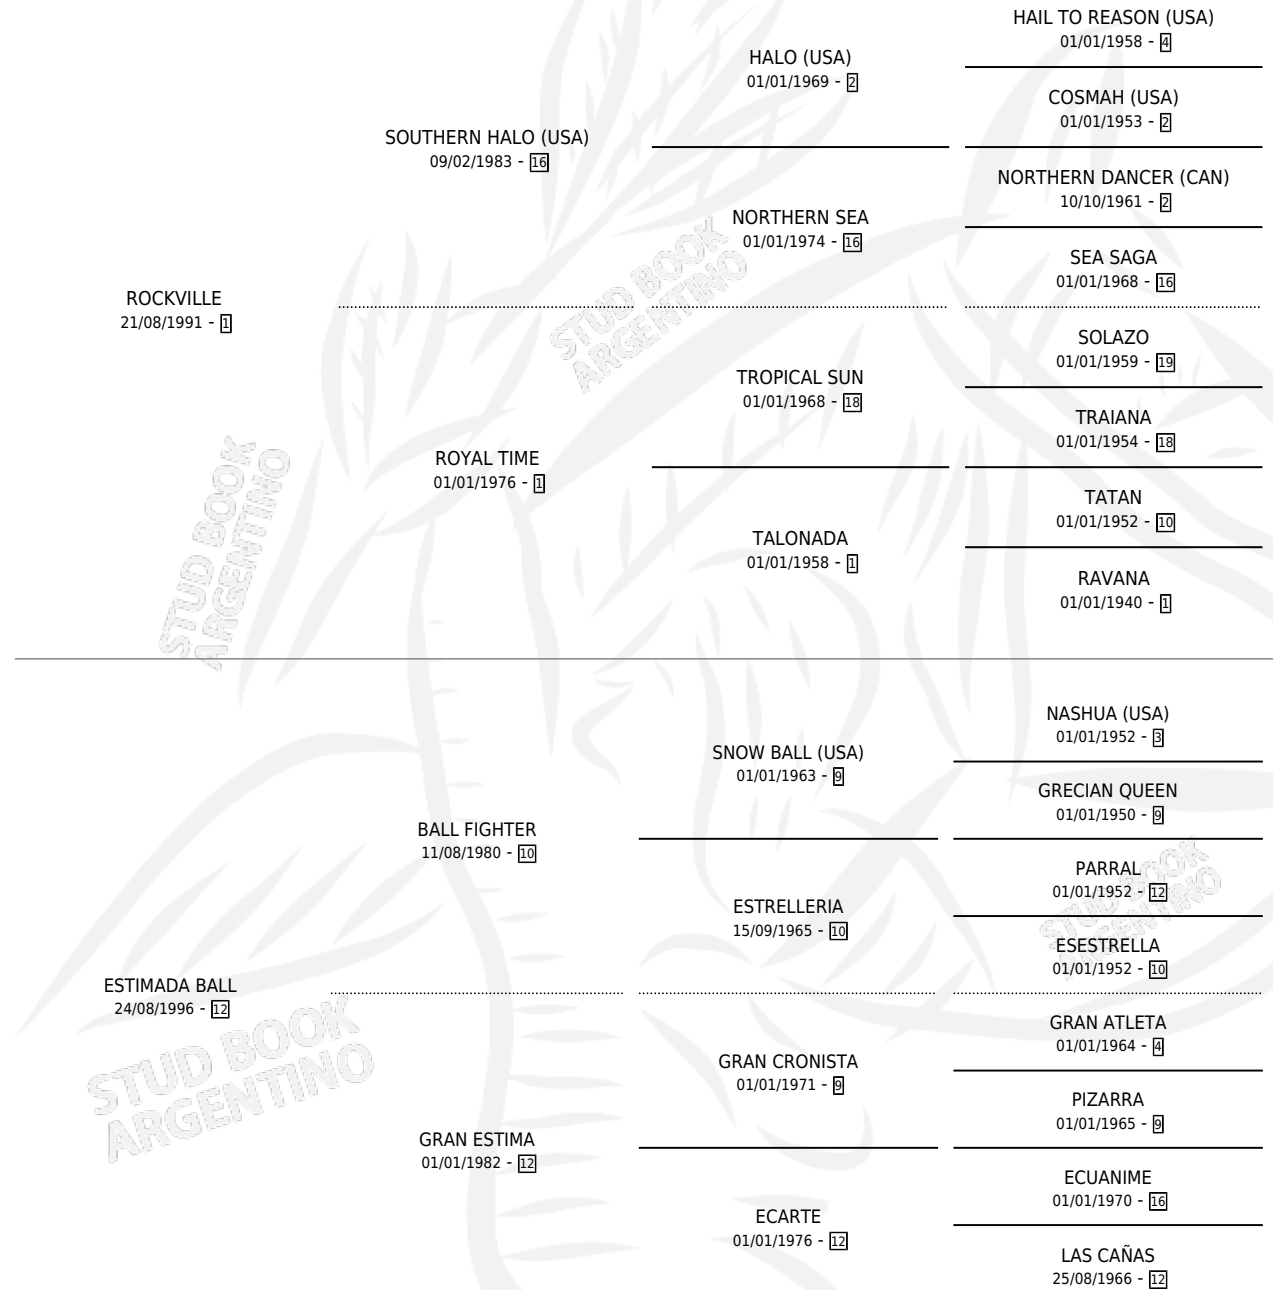

OLAYA ROCK

por ROCKVILLE y ESTIMADA BALL por BALL FIGHTER

Argentina · Hembra · Alazan · SP · 07/08/2009
Familia 12-d · Volumen 40

ESTADO

| | |
|------------------------------|---|
| TIPIFICACIÓN SANGUÍNEA | X |
| TIPIFICACIÓN POR ADN | ✓ |
| PASAPORTE | ✓ |
| IDENTIFICACIÓN POR MICROCHIP | ✓ |
| REPRODUCTOR | X |

Lugar de nacimiento: Gran Amigo

Criador: Gran Amigo

PEDIGREE

CAMPAÑA

Solo carreras oficiales de Argentina

POR EDAD

| EDAD | CC | 1° | 2° | 3° | 4° | 5° | NP | CLC | CLG | CLCG1 | CLGG1 | IMPORTE | GANANCIA / CC |
|---------|----|------|-------|------|------|------|-------|------|------|-------|-------|----------|---------------|
| 3 AÑOS | 5 | 0 | 1 | 0 | 0 | 0 | 4 | 0 | 0 | 0 | 0 | \$16,530 | \$3,306 |
| 4 AÑOS | 1 | 0 | 0 | 0 | 0 | 0 | 1 | 0 | 0 | 0 | 0 | \$0 | \$0 |
| TOTALES | 6 | 0 | 1 | 0 | 0 | 0 | 5 | 0 | 0 | 0 | 0 | \$16,530 | \$2,755 |
| % | | 0.0% | 16.7% | 0.0% | 0.0% | 0.0% | 83.3% | 0.0% | 0.0% | 0.0% | 0.0% | | |