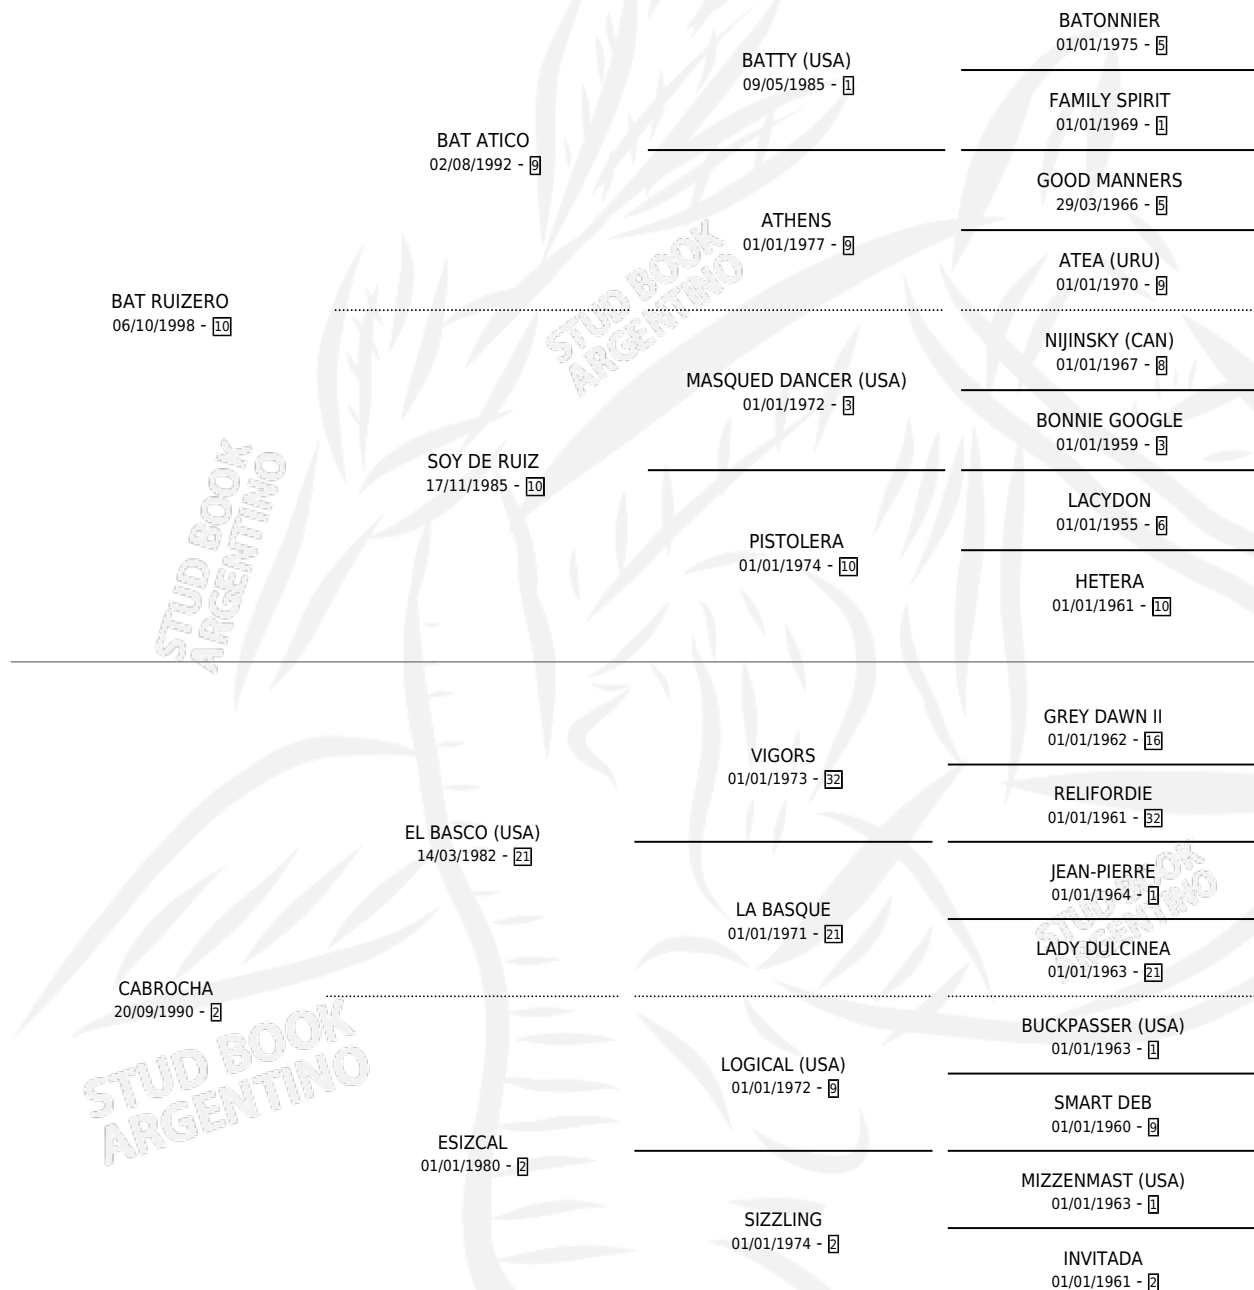

BAT JUANTANO

por **BAT RUIZERO** y **CABROCHA** por **EL BASCO (USA)**

Argentina · Macho · Zaino · SP · 06/08/2009
Familia 2-h · Volumen 40

ESTADO

TIPIFICACIÓN SANGUÍNEA	X
TIPIFICACIÓN POR ADN	✓
PASAPORTE	✓
IDENTIFICACIÓN POR MICROCHIP	✓
REPRODUCTOR	X

Lugar de nacimiento: Don Yeye
Criador: Sin dato

PEDIGREE