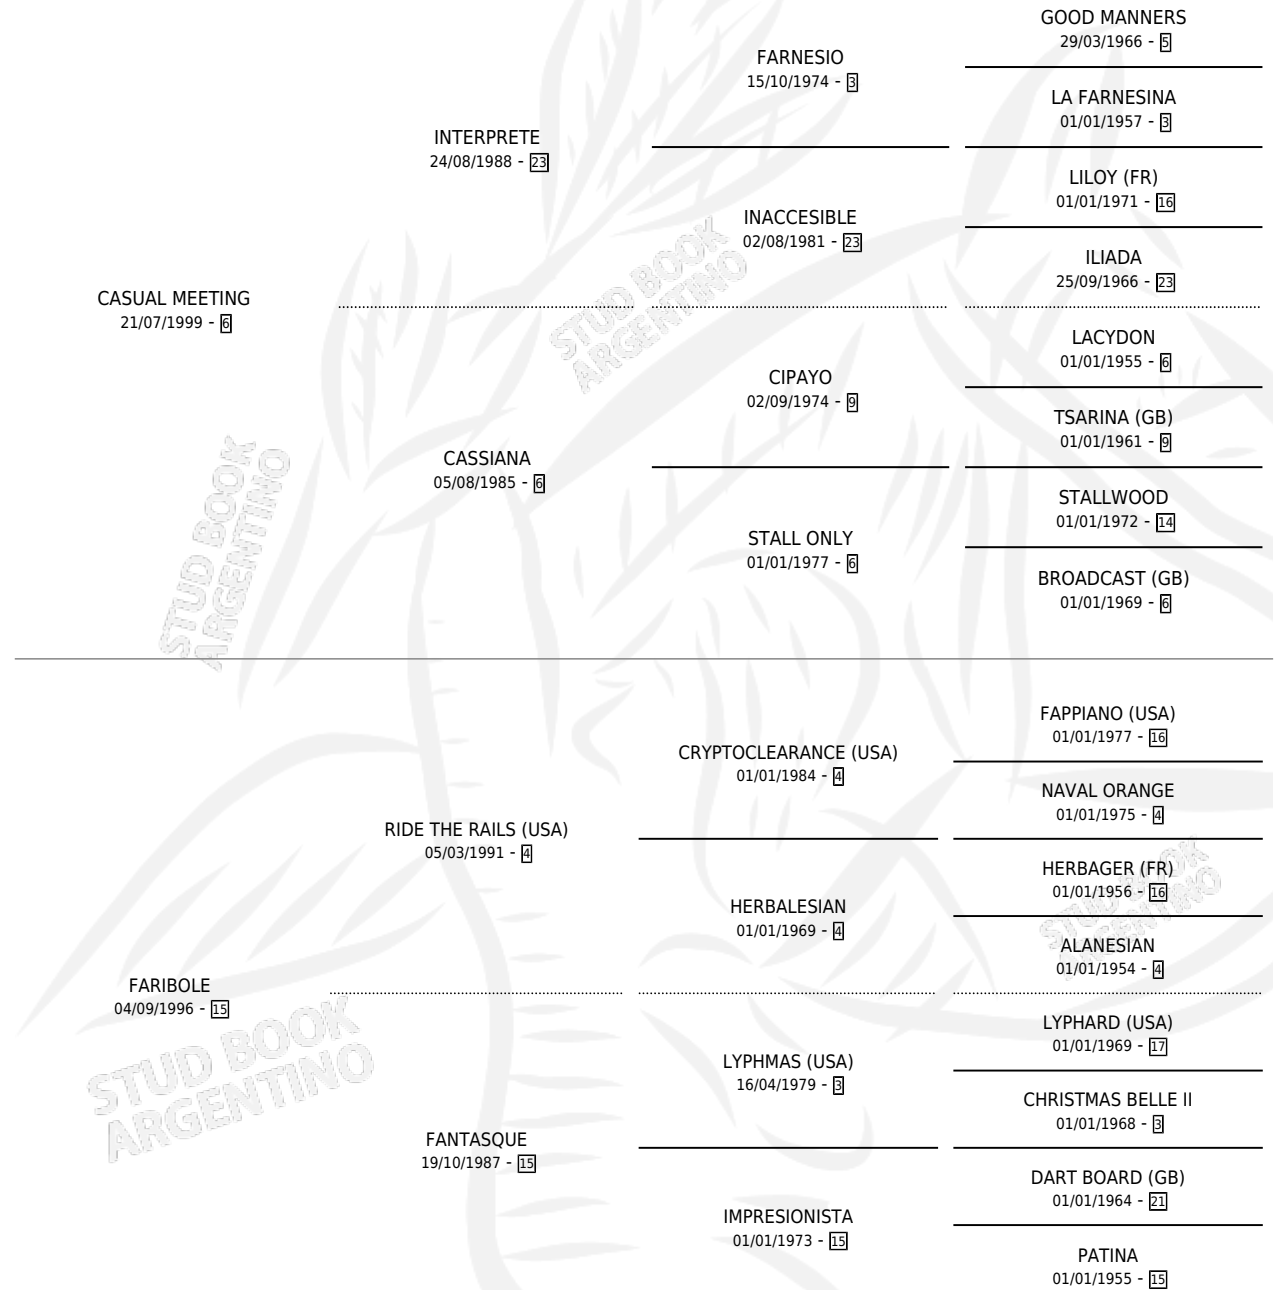

CASUAL TOUCH

por CASUAL MEETING y FARIBOLE por RIDE THE RAILS
(USA)

Argentina · Macho · Zaino · SP · 20/07/2009
Familia 15-a · Volumen 40

ESTADO

TIPIFICACIÓN SANGUÍNEA	X
TIPIFICACIÓN POR ADN	✓
PASAPORTE	✓
IDENTIFICACIÓN POR MICROCHIP	✓
REPRODUCTOR	X

Lugar de nacimiento: Las Casuarinas

Criador: Las Casuarinas

PEDIGREE

CASUAL TOUCH

Datos oficiales del Stud Book Argentino

Documento generado el 23/05/2026

studbook.org.ar