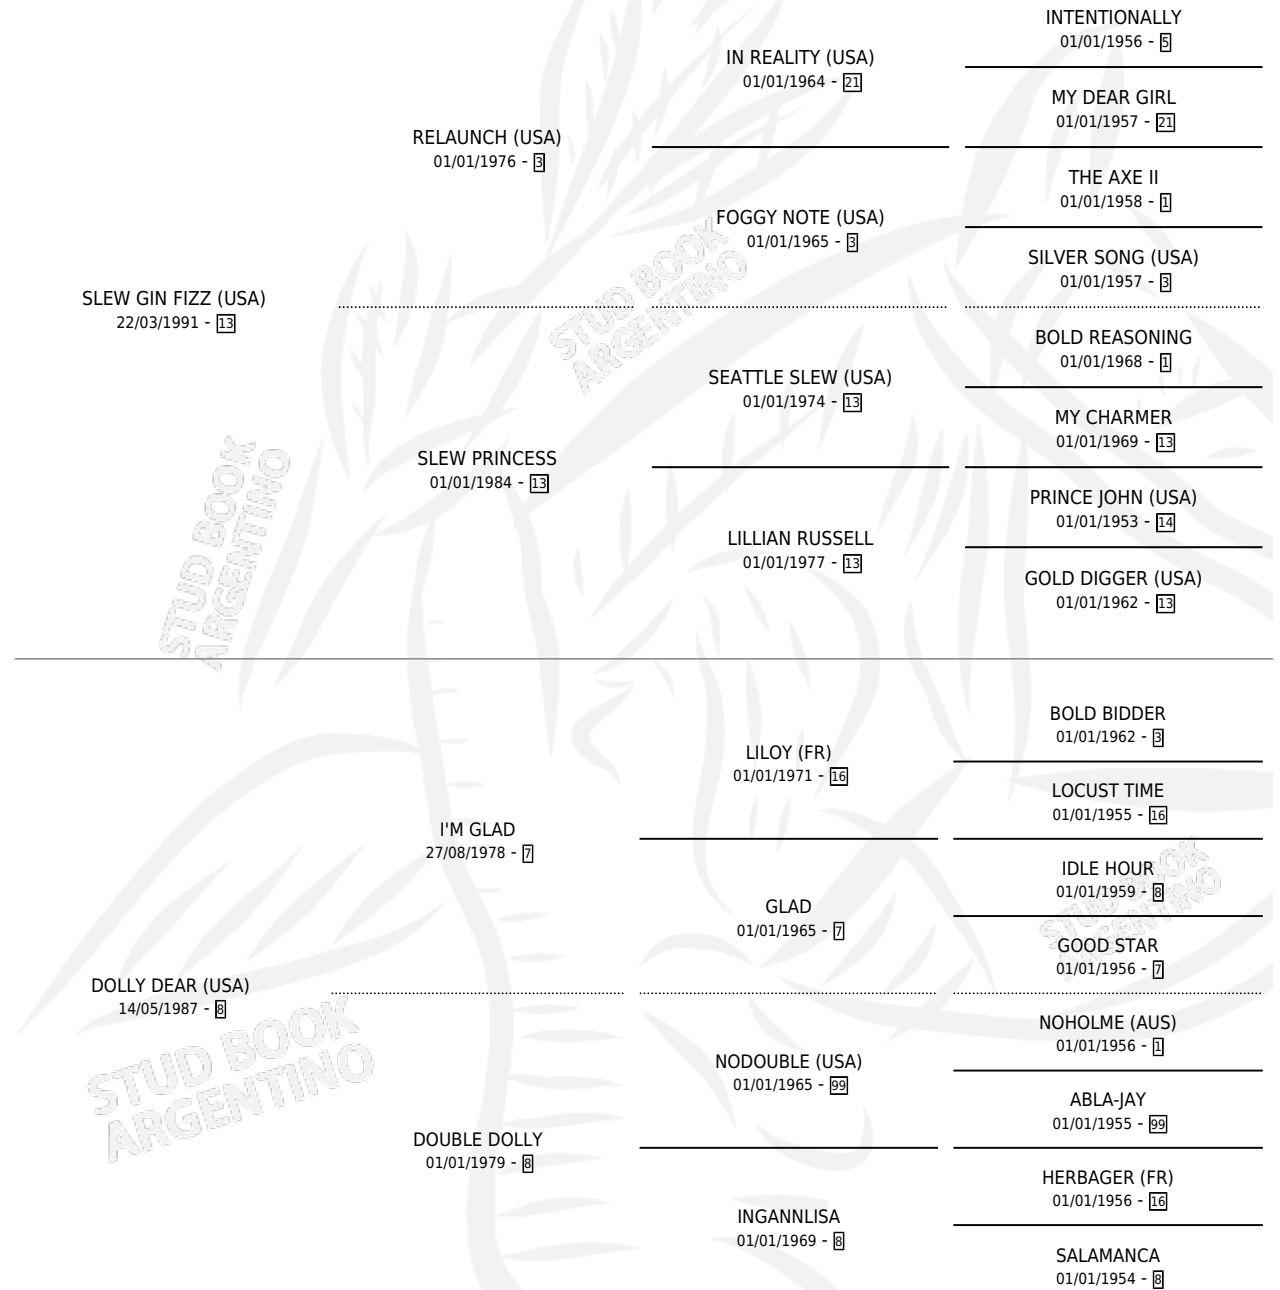

VAN Y VIENEN

por **SLEW GIN FIZZ (USA)** y **DOLLY DEAR (USA)** por **I'M GLAD**

Argentina · Hembra · Tordillo · SP · 10/08/2009
Familia 8-g · Volumen 40

ESTADO

TIPIFICACIÓN SANGUÍNEA	X
TIPIFICACIÓN POR ADN	✓
PASAPORTE	✓
IDENTIFICACIÓN POR MICROCHIP	✓
REPRODUCTOR	✓

Lugar de nacimiento: Las Casuarinas

Criador: Las Casuarinas

~

HIJOS

	MACHOS	HEMBRAS
5 NACIERON	5	0
4 CORRIERON	4	0
2 GANARON	2	0
0 GANADORES CL	0 GANADORES GR	0 GANADORES G1

PEDIGREE