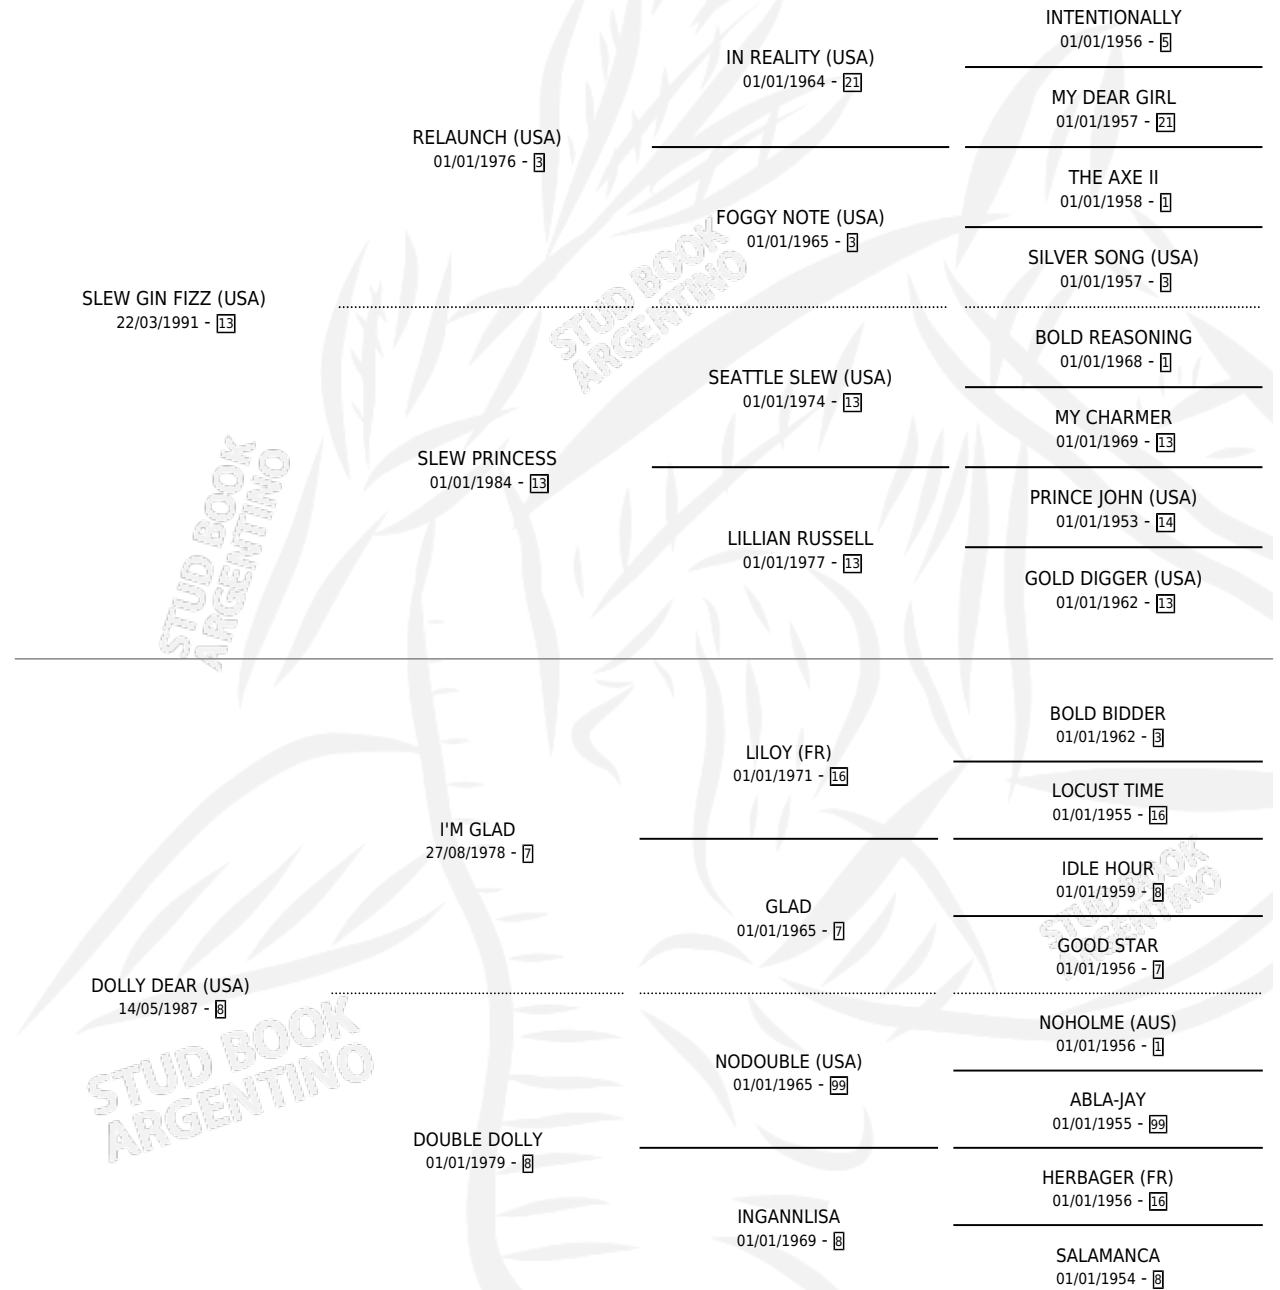

VAN Y VIENEN

por **SLEW GIN FIZZ (USA)** y **DOLLY DEAR (USA)** por **I'M GLAD**

Argentina · Hembra · Tordillo · SP · 10/08/2009
Familia 8-g · Volumen 40

ESTADO

TIPIFICACIÓN SANGUÍNEA	X
TIPIFICACIÓN POR ADN	✓
PASAPORTE	✓
IDENTIFICACIÓN POR MICROCHIP	✓
REPRODUCTOR	✓

Lugar de nacimiento: Las Casuarinas
Criador: Las Casuarinas

~

HIJOS

	MACHOS	HEMBRAS
5 NACIERON	5	0
4 CORRIERON	4	0
2 GANARON	2	0
0 GANADORES CL	0 GANADORES GR	0 GANADORES G1

PEDIGREE

CAMPAÑA

Solo carreras oficiales de Argentina