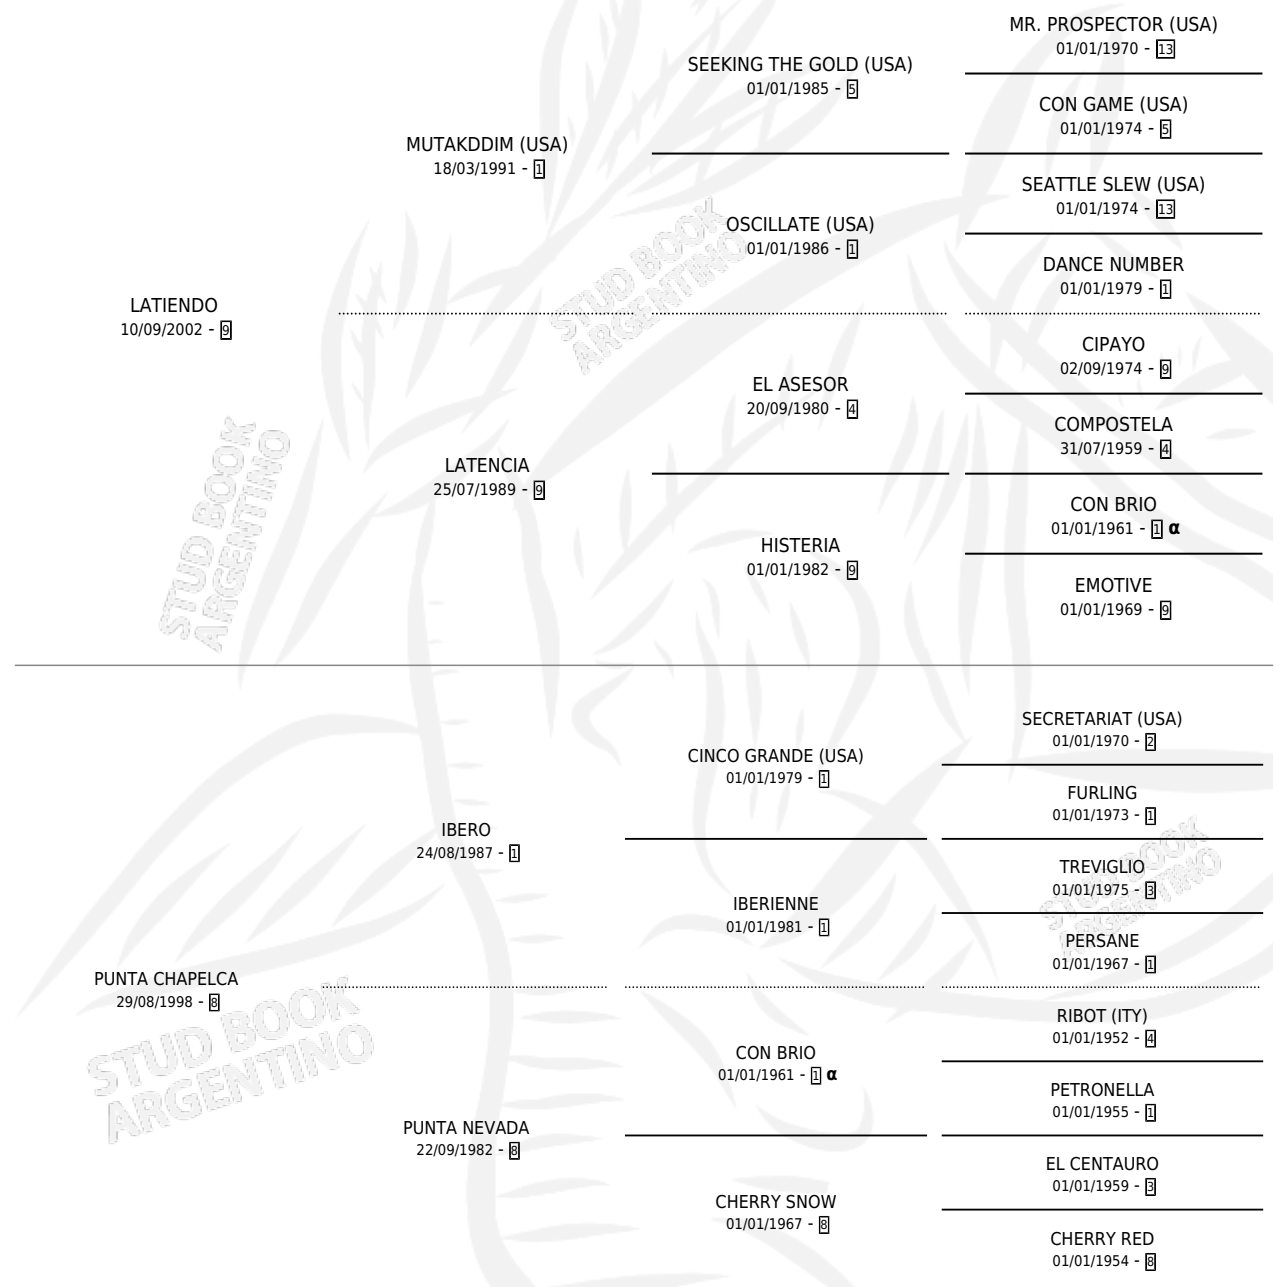

EL CAPO SOLO

PEDIGREE

por LATIENDO y PUNTA CHAPELCA por IBERO

Argentina · Macho · Zaino · SP · 20/08/2009
Familia 8-j · Volumen 40

ESTADO

TIPIFICACIÓN SANGUÍNEA	X
TIPIFICACIÓN POR ADN	✓
PASAPORTE	✓
IDENTIFICACIÓN POR MICROCHIP	✓
REPRODUCTOR	X

Lugar de nacimiento: Las Dos Manos

Criador: Las Dos Manos

INBREEDING : α

CAMPAÑA

Solo carreras oficiales de Argentina

POR EDAD

EDAD	CC	1°	2°	3°	4°	5°	NP	CLC	CLG	CLCG1	CLGG1	IMPORTE	GANANCIA / CC
2 AÑOS	5	1	0	1	0	0	3	2	0	2	0	\$65,160	\$13,032
3 AÑOS	4	0	0	0	1	1	2	0	0	0	0	\$6,900	\$1,725
4 AÑOS	3	0	0	0	0	0	3	0	0	0	0	\$1,800	\$600
TOTALES	12	1	0	1	1	1	8	2	0	2	0	\$73,860	\$6,155
%		8.3%	0.0%	8.3%	8.3%	8.3%	66.7%	16.7%	0.0%	100%	0.0%		

Ganador en San Isidro - \$73,860, a los 2 años, incluso 3ro Santiago Luro **[G1]**.

POR DISTANCIA

HIPODROMO	CC	1°	2°	3°	4°	5°	NP	CLC	CLG	CLCG1	CLGG1	IMPORTE
PALERMO	5	0	0	1	0	1	3	1	0	1	0	\$17,300
1000 MTS	2	0	0	0	0	1	1	0	0	0	0	\$2,300
1200 MTS	3	0	0	1	0	0	2	1	0	1	0	\$15,000
SAN ISIDRO	7	1	0	0	1	0	5	1	0	1	0	\$56,560
1000 MTS	6	1	0	0	1	0	4	0	0	0	0	\$56,560
1400 MTS	1	0	0	0	0	0	1	1	0	1	0	\$0