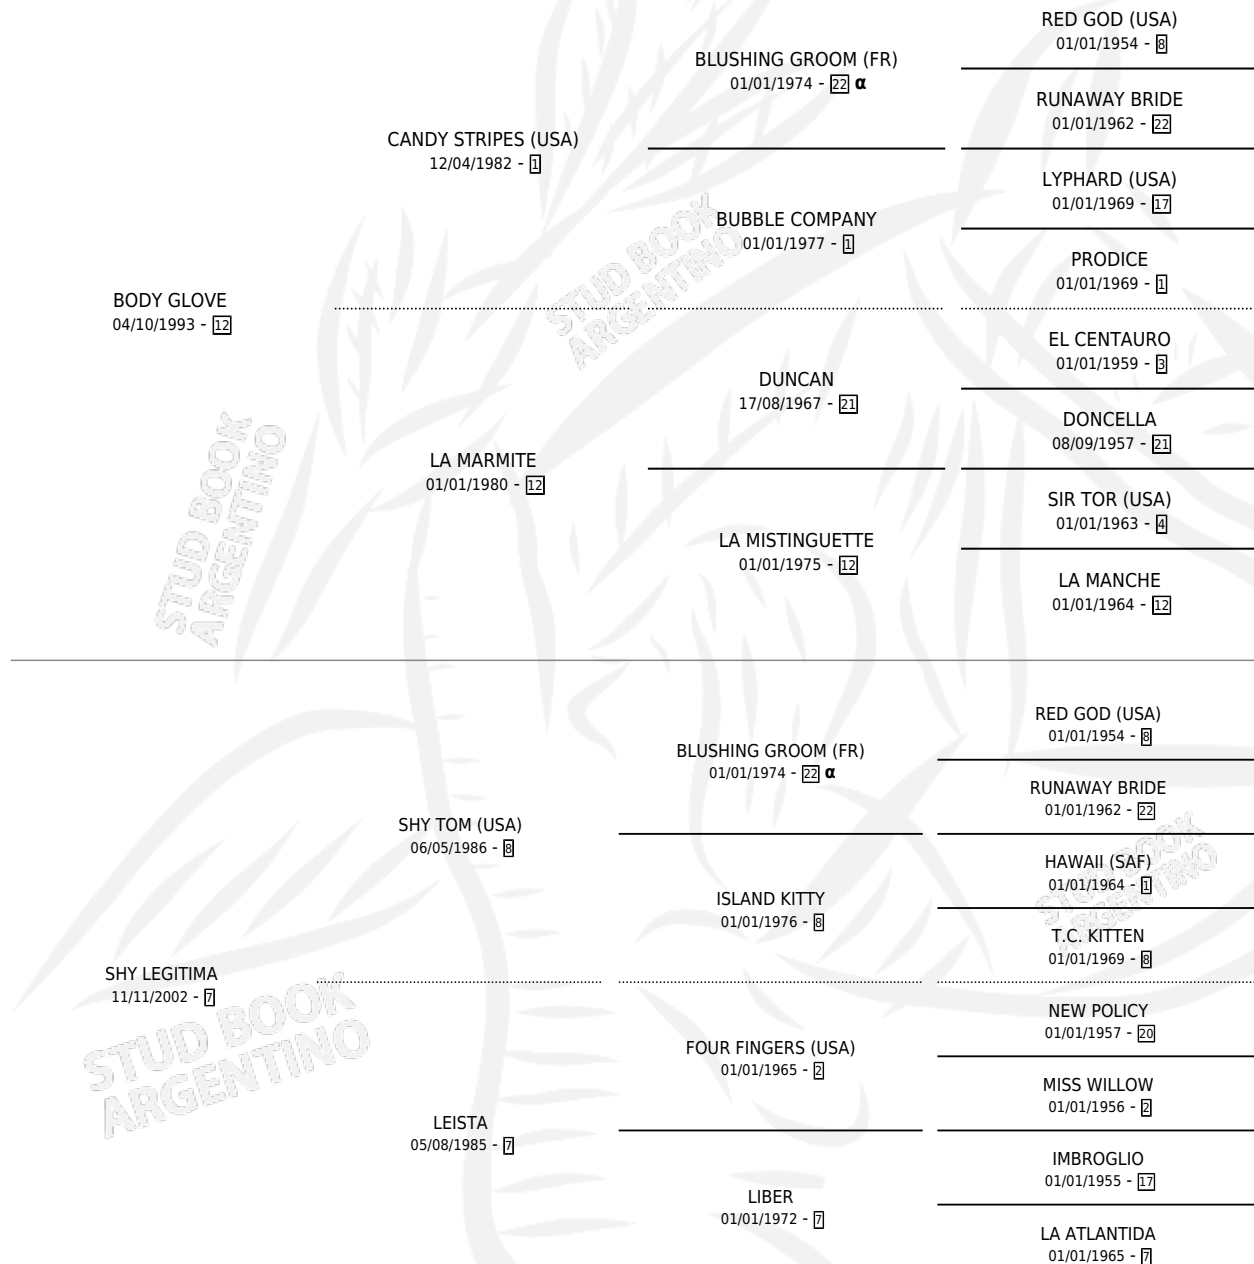

# LEGITIMA GLOVE

por **BODY GLOVE** y **SHY LEGITIMA** por **SHY TOM (USA)**

Argentina · Hembra · Zaino · SP · 19/07/2009  
Familia 7 · Volumen 40

## ESTADO

TIPIFICACIÓN SANGUÍNEA	X
TIPIFICACIÓN POR ADN	✓
PASAPORTE	X
IDENTIFICACIÓN POR MICROCHIP	✓
REPRODUCTOR	X

**Lugar de nacimiento:** Don Yayo

**Criador:** El Chinchorro

## PEDIGREE

INBREEDING : α