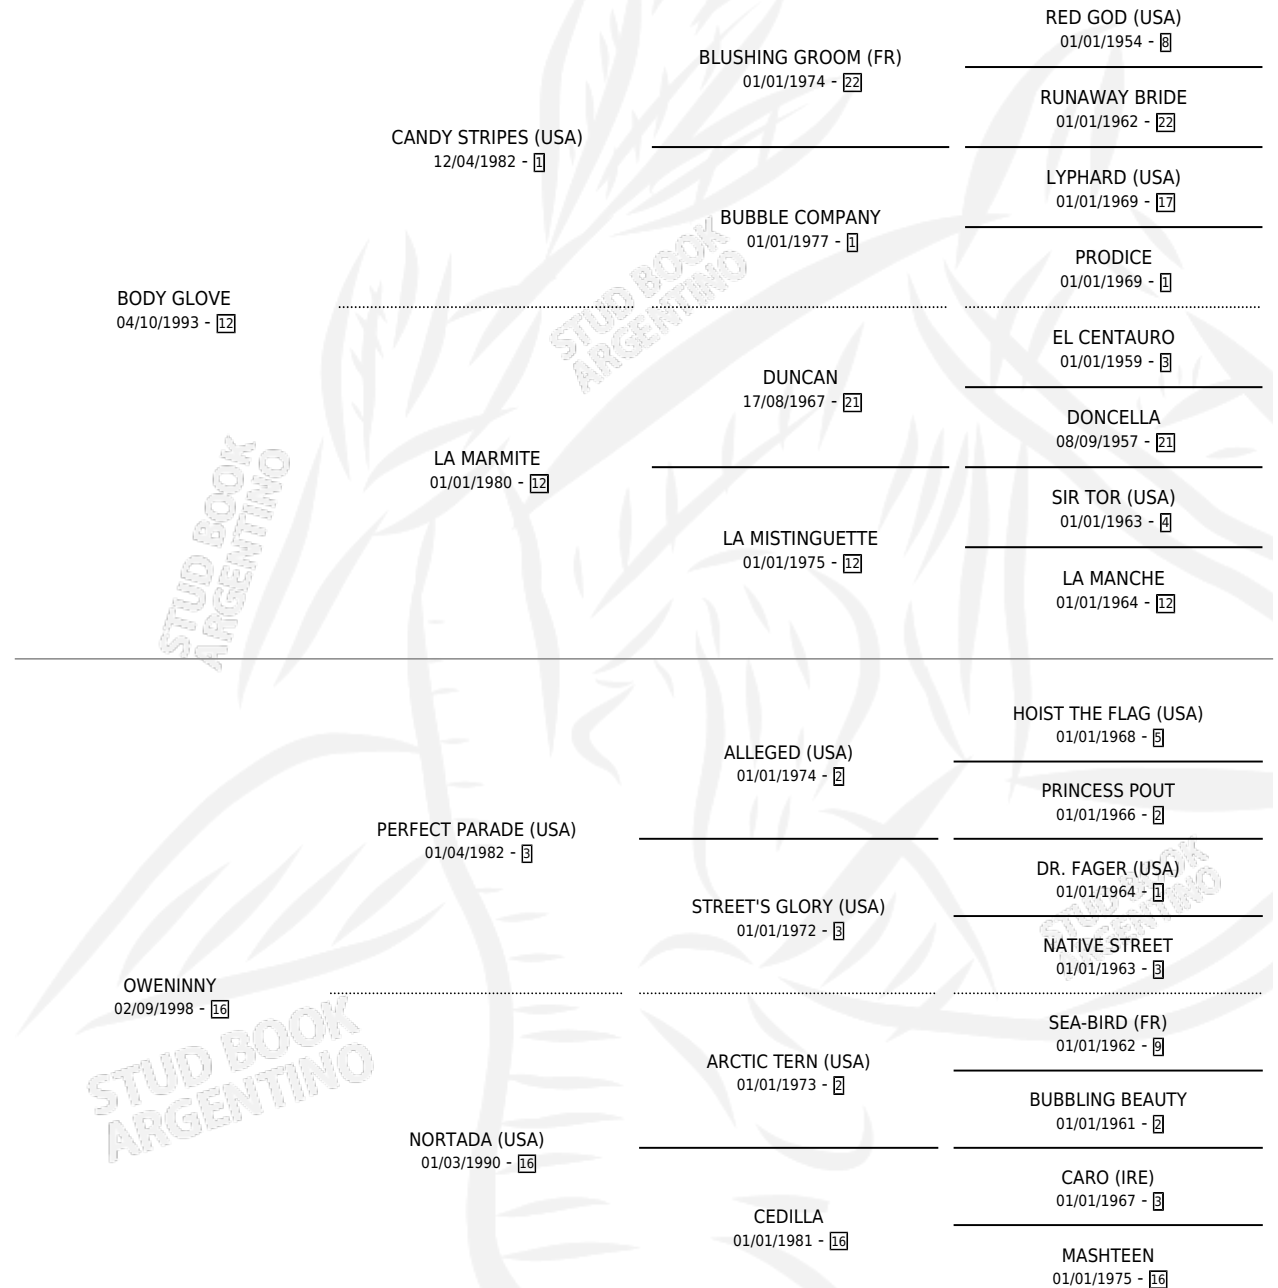

ARBITRAL

por **BODY GLOVE** y **OWENINNY** por **PERFECT PARADE**
(USA)

Argentina · Hembra · Zaino · SP · 28/07/2009
Familia 16 · Volumen 40

ESTADO

| | |
|------------------------------|---|
| TIPIFICACIÓN SANGUÍNEA | X |
| TIPIFICACIÓN POR ADN | ✓ |
| PASAPORTE | ✓ |
| IDENTIFICACIÓN POR MICROCHIP | ✓ |
| REPRODUCTOR | X |

Lugar de nacimiento: Don Yayo

Criador: Don Yayo

PEDIGREE

ARBITRAL

Datos oficiales del Stud Book Argentino

Documento generado el 03/05/2026

studbook.org.ar