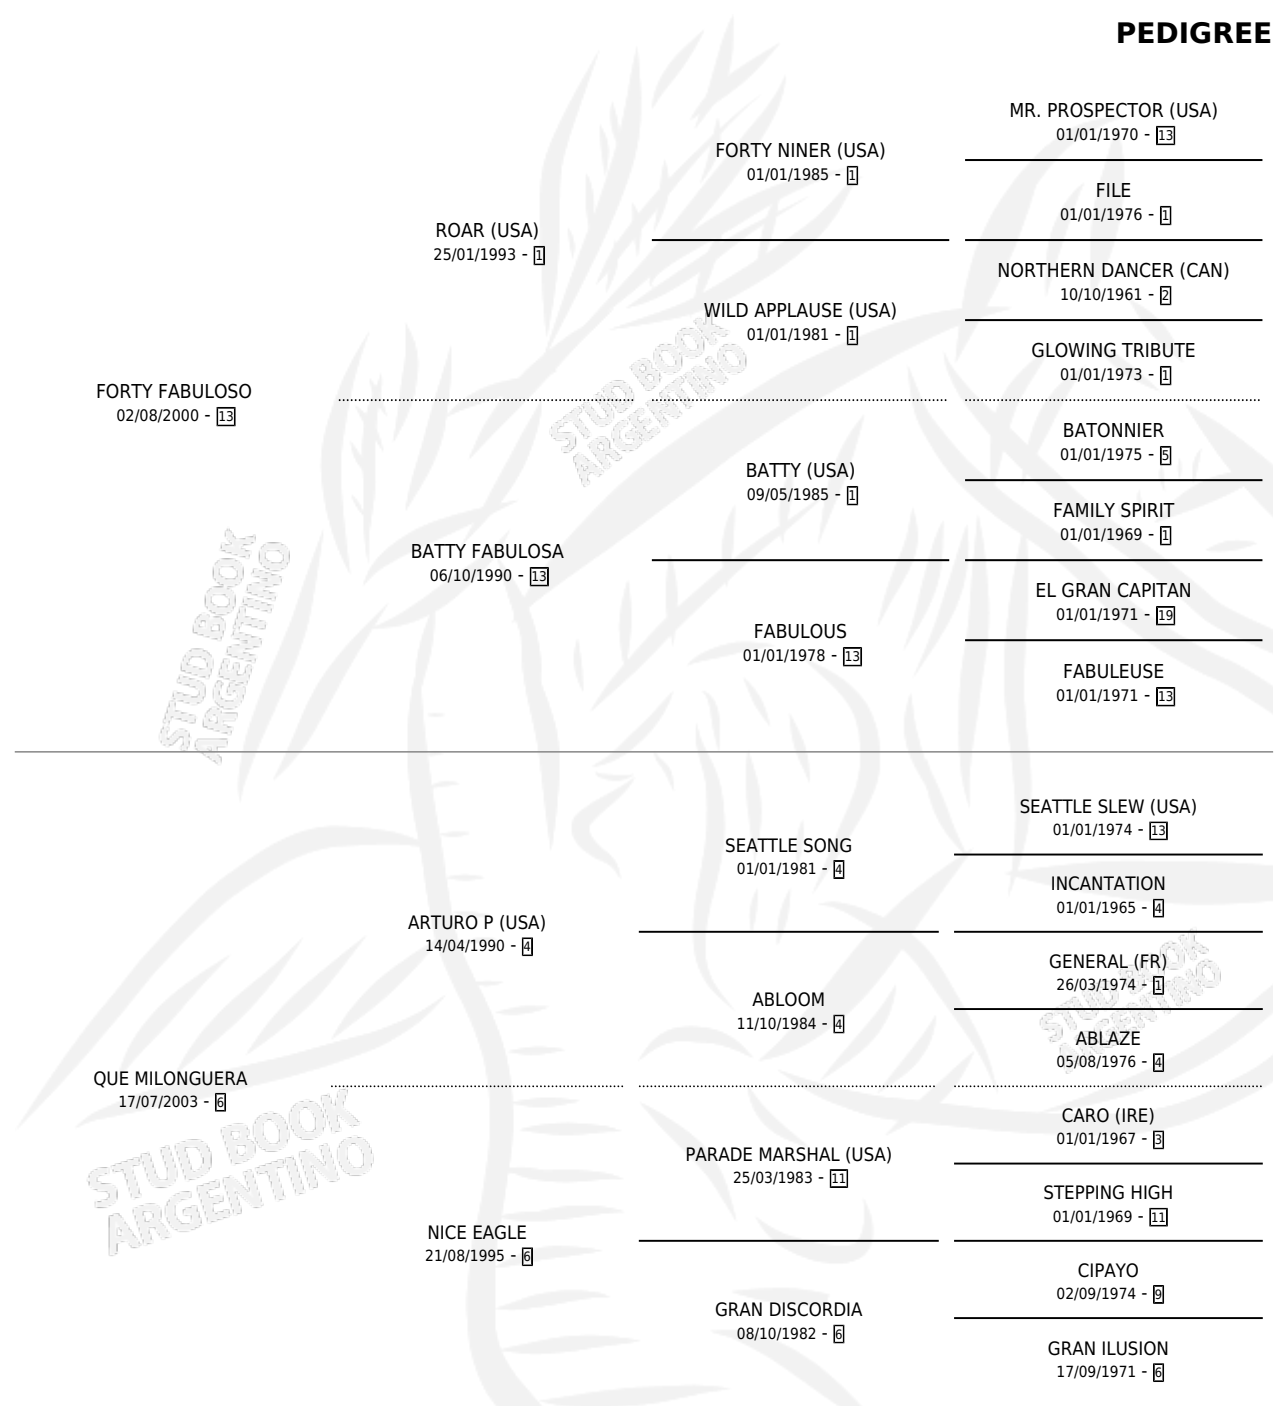

FORTY MILONGA

por FORTY FABULOSO y QUE MILONGUERA por ARTURO P (USA)

Argentina · Hembra · Alazan · SP · 06/08/2009
Familia 6-f · Volumen 40

ESTADO

TIPIFICACIÓN SANGUÍNEA	X
TIPIFICACIÓN POR ADN	✓
PASAPORTE	✓
IDENTIFICACIÓN POR MICROCHIP	✓
REPRODUCTOR	X

Lugar de nacimiento: Don Yayo

Criador: Don Yayo

PEDIGREE

CAMPAÑA

Solo carreras oficiales de Argentina

POR EDAD

EDAD	CC	1°	2°	3°	4°	5°	NP	CLC	CLG	CLCG1	CLGG1	IMPORTE	GANANCIA / CC
5 AÑOS	5	0	0	0	1	0	4	0	0	0	0	\$4,300	\$860
6 AÑOS	2	0	0	0	0	1	1	0	0	0	0	\$1,750	\$875
TOTALES	7	0	0	0	1	1	5	0	0	0	0	\$6,050	\$864
%		0.0%	0.0%	0.0%	14.3%	14.3%	71.4%	0.0%	0.0%	0.0%	0.0%		