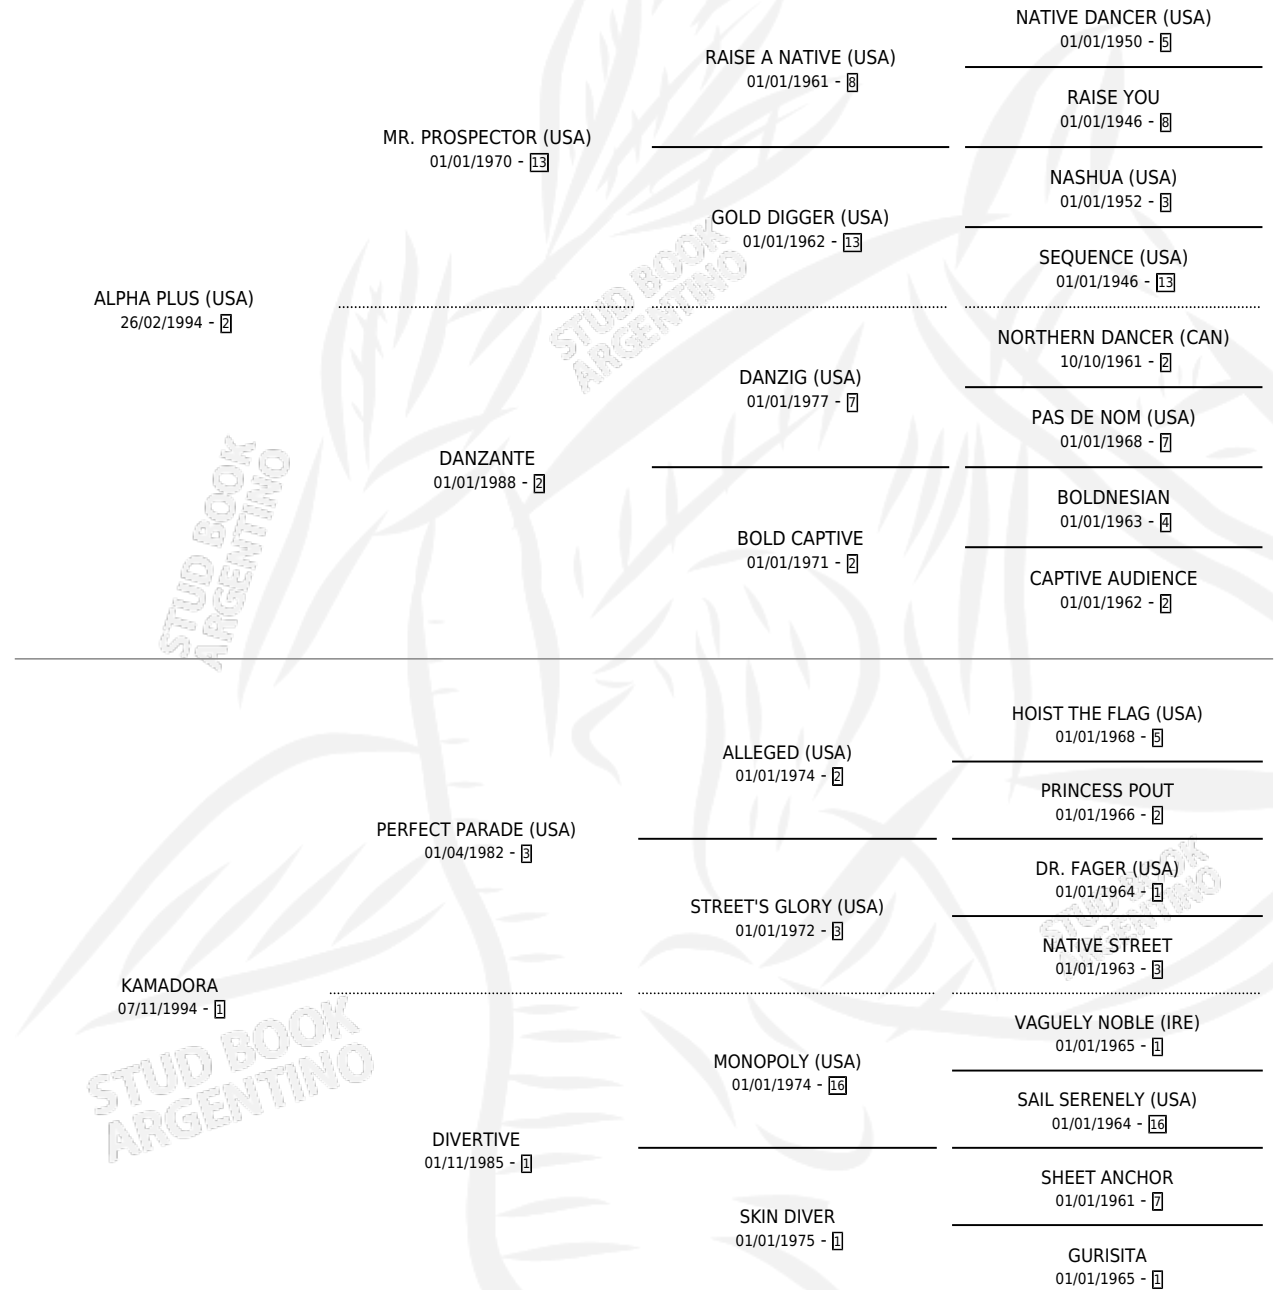

DORADA ZOE

por **ALPHA PLUS (USA)** y **KAMADORA** por **PERFECT PARADE (USA)**

Argentina · Hembra · Zaino · SP · 31/07/2009
Familia 1-o · Volumen 40

ESTADO

TIPIFICACIÓN SANGUÍNEA	X
TIPIFICACIÓN POR ADN	✓
PASAPORTE	X
IDENTIFICACIÓN POR MICROCHIP	✓
REPRODUCTOR	X

Lugar de nacimiento: Los Prados

Criador: Rodriguez Sotero Santiago

PEDIGREE

DORADA ZOE

Datos oficiales del Stud Book Argentino

Documento generado el 12/05/2026

studbook.org.ar