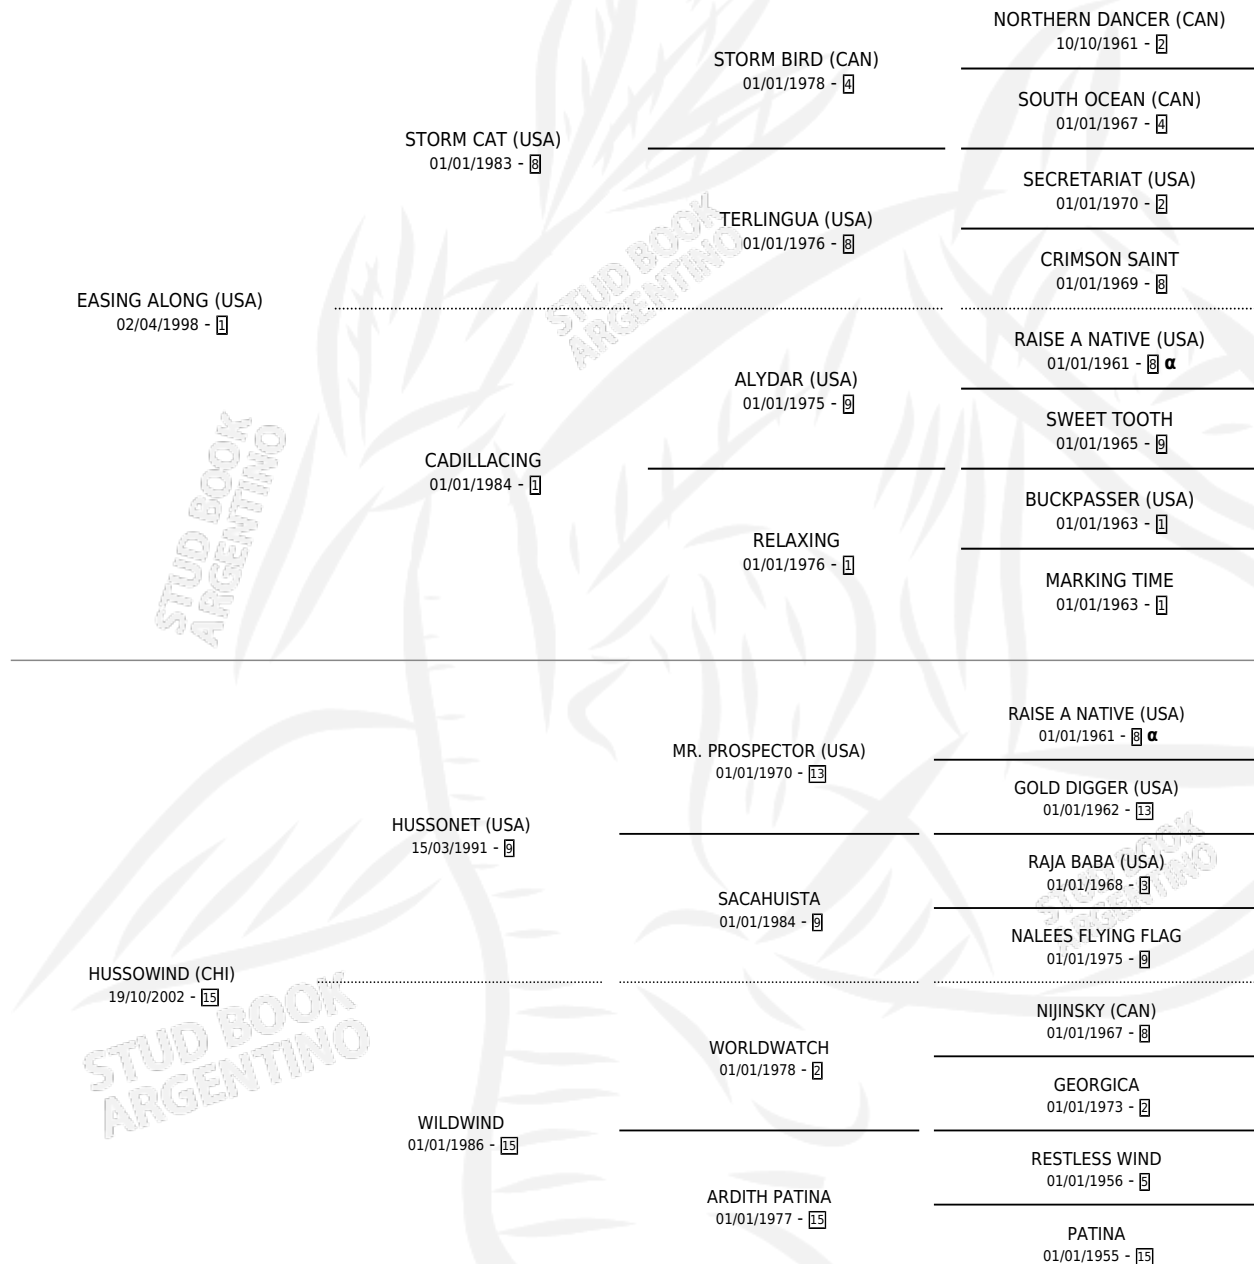

HUASNA

por **EASING ALONG (USA)** y **HUSSOWIND (CHI)** por **HUSSONET (USA)**

Argentina · Hembra · Alazan · SP · 28/07/2009
Familia 15-a · Volumen 40

ESTADO

TIPIFICACIÓN SANGUÍNEA	X
TIPIFICACIÓN POR ADN	X
PASAPORTE	X
IDENTIFICACIÓN POR MICROCHIP	X
REPRODUCTOR	X

Lugar de nacimiento: Pozo de Luna

Criador: Pozo de Luna

PEDIGREE

INBREEDING : α

HUASNA

Datos oficiales del Stud Book Argentino

Documento generado el 07/05/2026

studbook.org.ar