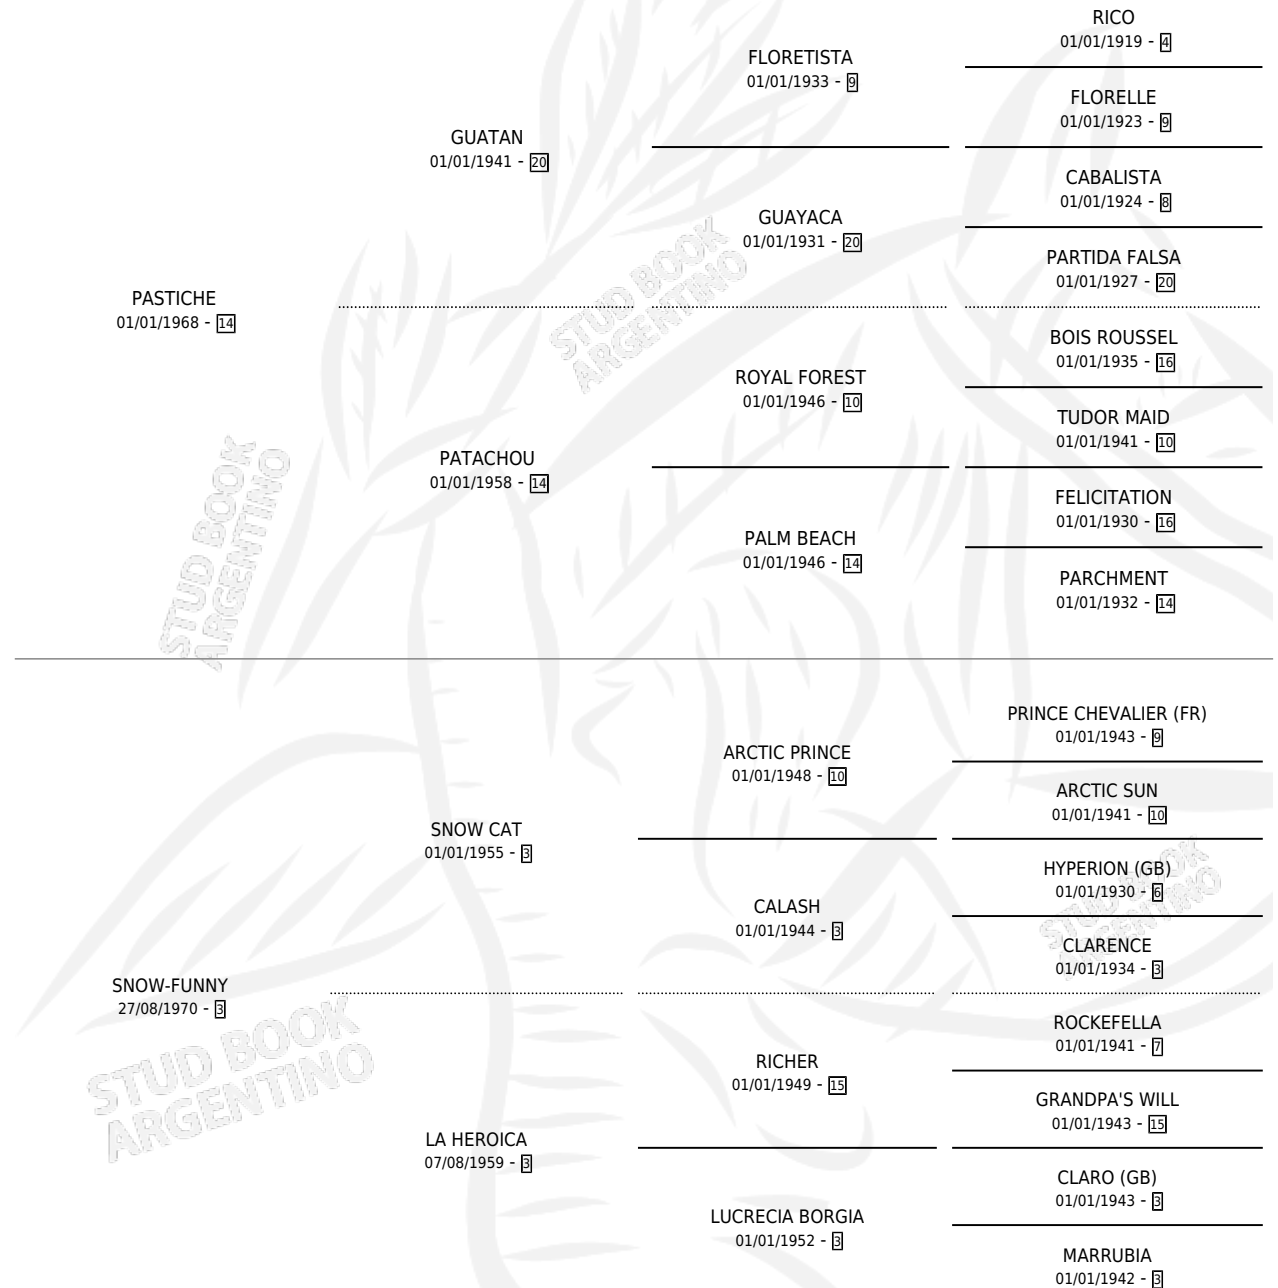

MALEZAL

por PASTICHE y SNOW-FUNNY por SNOW CAT

Argentina · Hembra · Zaino · SP · 01/01/1975
Familia 3-b · Volumen 29

ESTADO

TIPIFICACIÓN SANGUÍNEA	X
TIPIFICACIÓN POR ADN	X
PASAPORTE	X
IDENTIFICACIÓN POR MICROCHIP	X
REPRODUCTOR	✓

Lugar de nacimiento: Campo particular

Criador: Sin dato

~

HIJOS

	MACHOS	HEMBRAS
5 NACIERON	2	3
3 CORRIERON	2	1

SIN ACTUACIONES

PEDIGREE

S

cimientos 4 / Efectividad 33.33%

PADRILLO	PRODUCTO	CRIADOR	1ER SERVICIO	ÚLTIMO SERVICIO
MATUN	∅		19/09/1994	19/09/1994
MALEZAL	∅		10/10/1993	10/10/1993
Datos oficiales del Stud Book Argentino				
Documento generado el 05/05/2026				
MATUN	∅		16/09/1992	16/09/1992
MATUN	∅		29/10/1991	15/12/1991
studbook.org.ar	∅		09/08/1990	20/11/1990
MATUN	∅		16/09/1989	22/11/1989
MATUN	PAT ECLIPZAL (H Z, 16/08/1989)	SIN DATO	30/08/1988	01/09/1988
MATUN	∅		15/08/1987	08/12/1987
MATUN	∅		19/11/1986	19/11/1986
MATUN	PAT MALQUERIDA (H Z, 09/11/1986)	SIN DATO	11/11/1985	05/12/1985
LIMITE	SWEET CHILD (H AT, 04/11/1985)	ASOCIACION COOPERATIVA DE CRIADORES DE CABALLOS DE CARRERA		
GYMNAST (USA)	GIM GIM (M Z, 18/11/1984)	SANCHEZ EDUARDO		