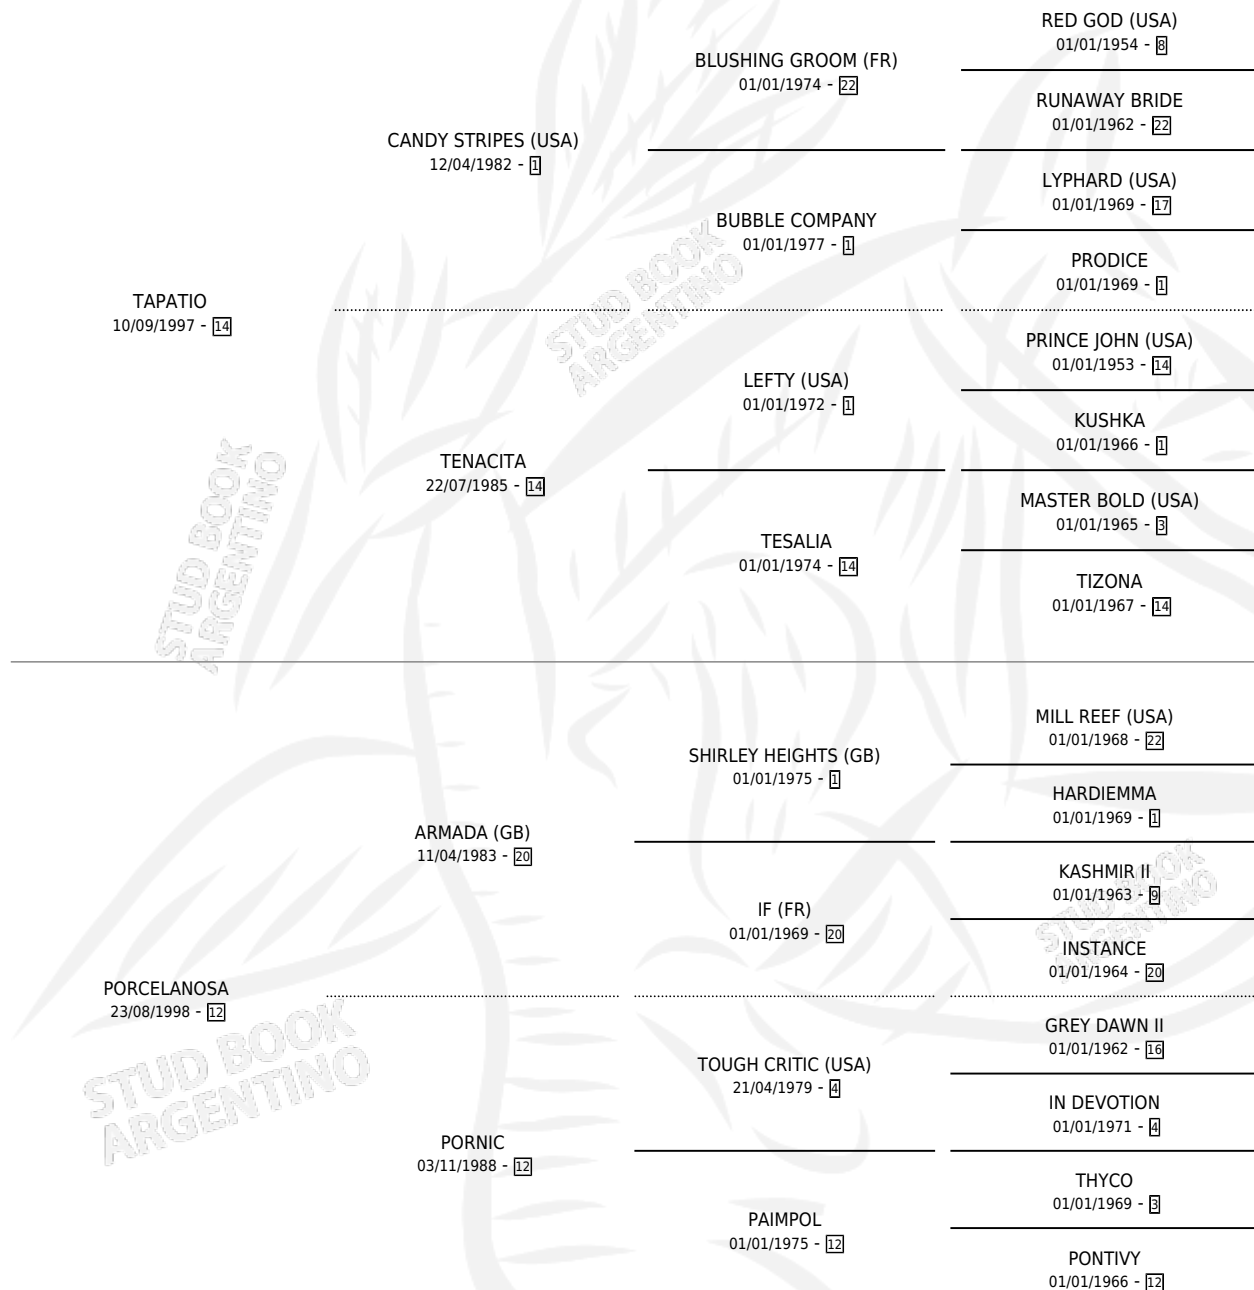

TIA DE SEVRES

por TAPATIO y PORCELANOSA por ARMADA (GB)

Argentina · Hembra · Zaino · SP · 21/08/2009
Familia 12-d · Volumen 40

ESTADO

TIPIFICACIÓN SANGUÍNEA	X
TIPIFICACIÓN POR ADN	✓
PASAPORTE	✓
IDENTIFICACIÓN POR MICROCHIP	✓
REPRODUCTOR	✓

Lugar de nacimiento: Vadarkblar

Criador: Vadarkblar

~

HIJOS

	MACHOS	HEMBRAS
3 NACIERON	2	1
1 CORRIERON	1	0

SIN ACTUACIONES

PEDIGREE