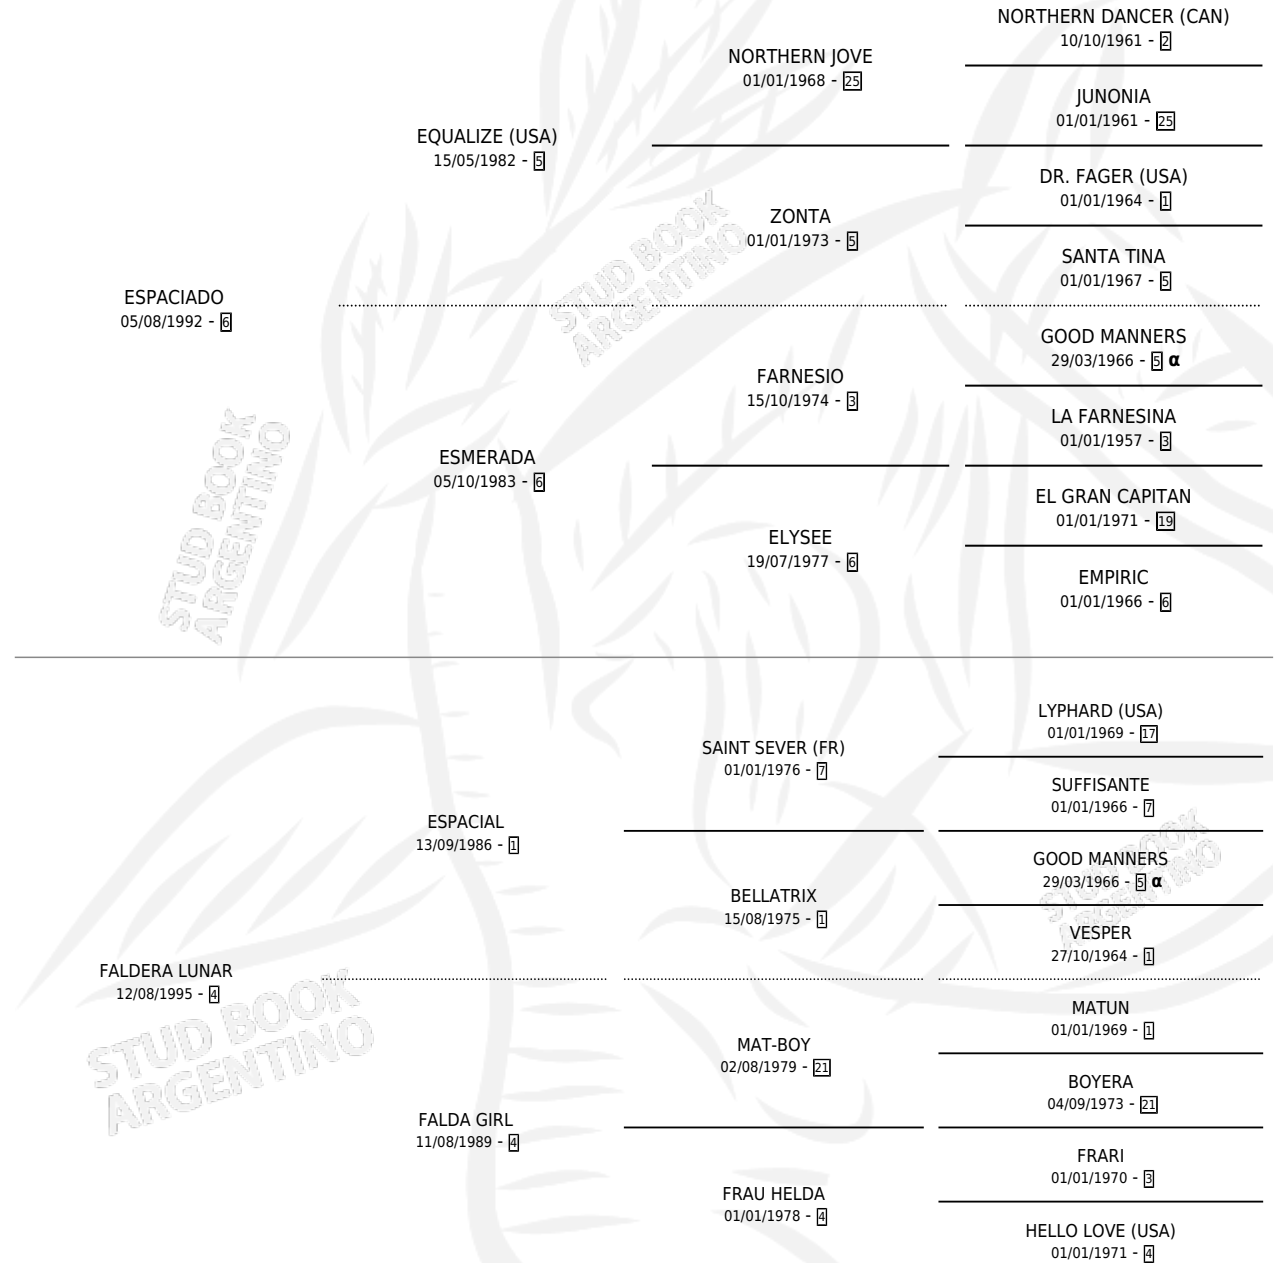

FALDERA SPA

por **ESPACIADO** y **FALDERA LUNAR** por **ESPACIAL**

Argentina · Hembra · Zaino · SP · 20/08/2009
Familia 4-m · Volumen 40

ESTADO

TIPIFICACIÓN SANGUÍNEA	X
TIPIFICACIÓN POR ADN	X
PASAPORTE	X
IDENTIFICACIÓN POR MICROCHIP	X
REPRODUCTOR	X

Lugar de nacimiento: Vadarkblar

Criador: Vadarkblar

PEDIGREE

INBREEDING : α

FALDERA SPA

Datos oficiales del Stud Book Argentino

Documento generado el 02/05/2026

studbook.org.ar