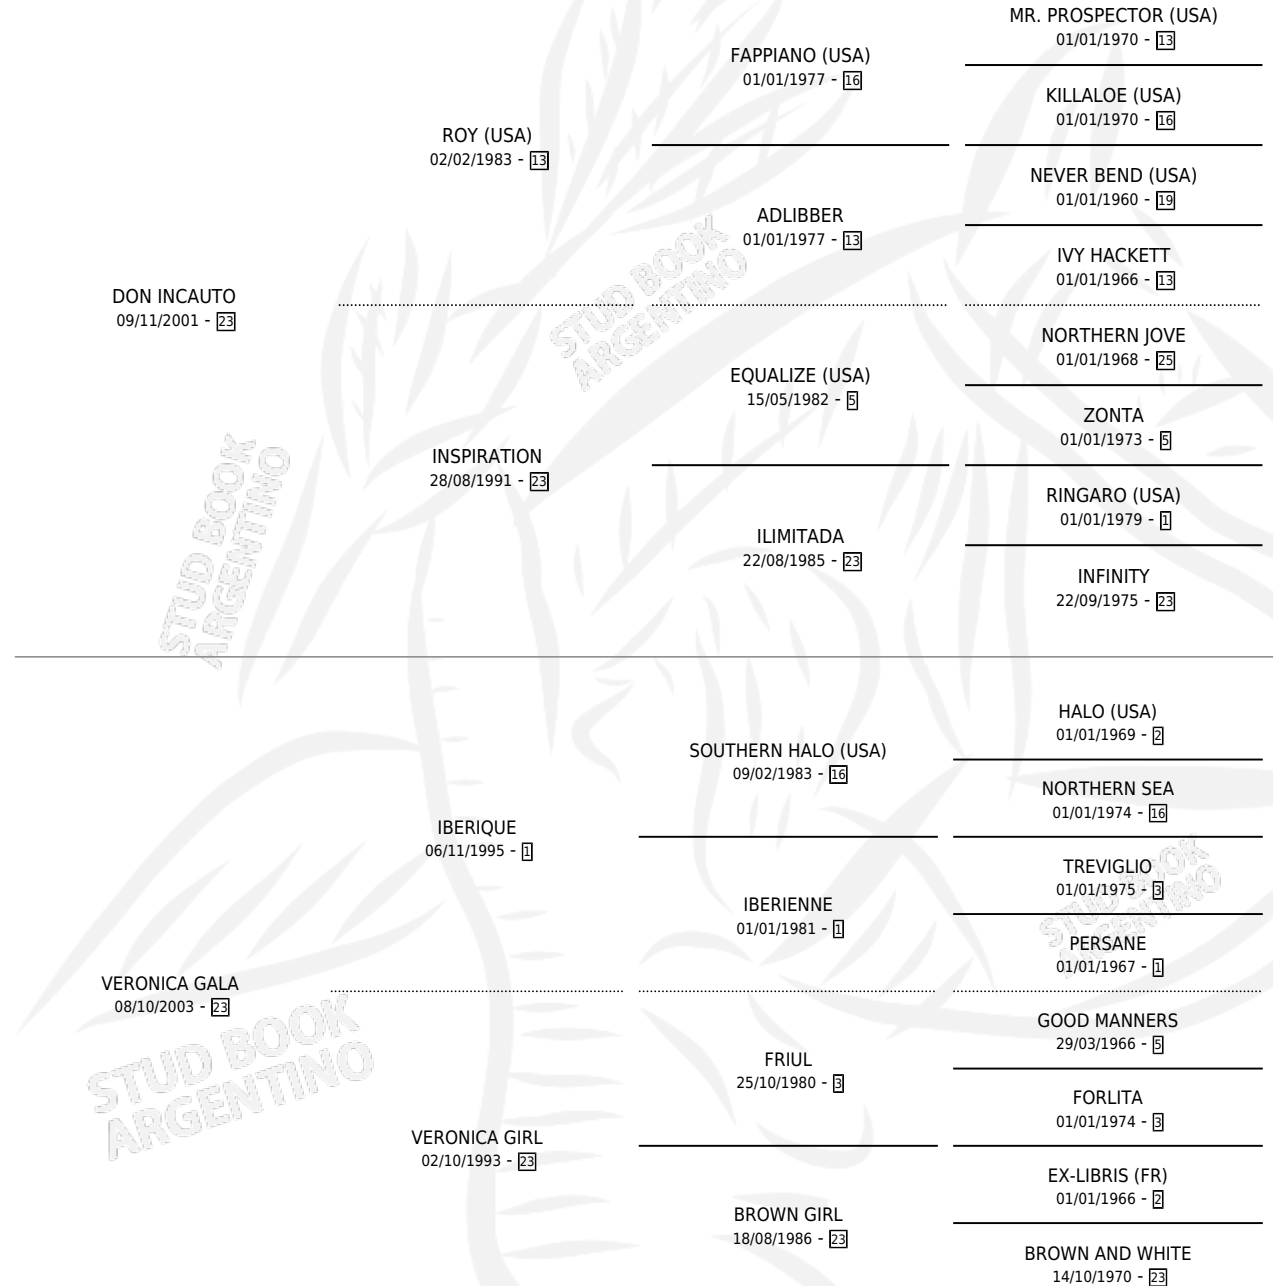

CAPITAN TORMENTA

por DON INCAUTO y VERONICA GALA por IBERIQUE

Argentina · Macho · Tordillo · SP · 07/08/2009
Familia 23-a · Volumen 40

ESTADO

TIPIFICACIÓN SANGUÍNEA	X
TIPIFICACIÓN POR ADN	✓
PASAPORTE	✓
IDENTIFICACIÓN POR MICROCHIP	✓
REPRODUCTOR	X

Lugar de nacimiento: Vadarkblar

Criador: Vadarkblar

PEDIGREE

CAMPAÑA

Solo carreras oficiales de Argentina

POR EDAD

EDAD	CC	1°	2°	3°	4°	5°	NP	CLC	CLG	CLCG1	CLGG1	IMPORTE	GANANCIA / CC
2 AÑOS	3	0	1	0	0	0	2	0	0	0	0	\$14,790	\$4,930
3 AÑOS	11	1	1	1	3	0	5	0	0	0	0	\$80,753	\$7,341
4 AÑOS	10	0	0	0	2	1	7	0	0	0	0	\$7,090	\$709
TOTALES	24	1	2	1	5	1	14	0	0	0	0	\$102,633	\$4,276
%		4.2%	8.3%	4.2%	20.8%	4.2%	58.3%	0.0%	0.0%	0.0%	0.0%		