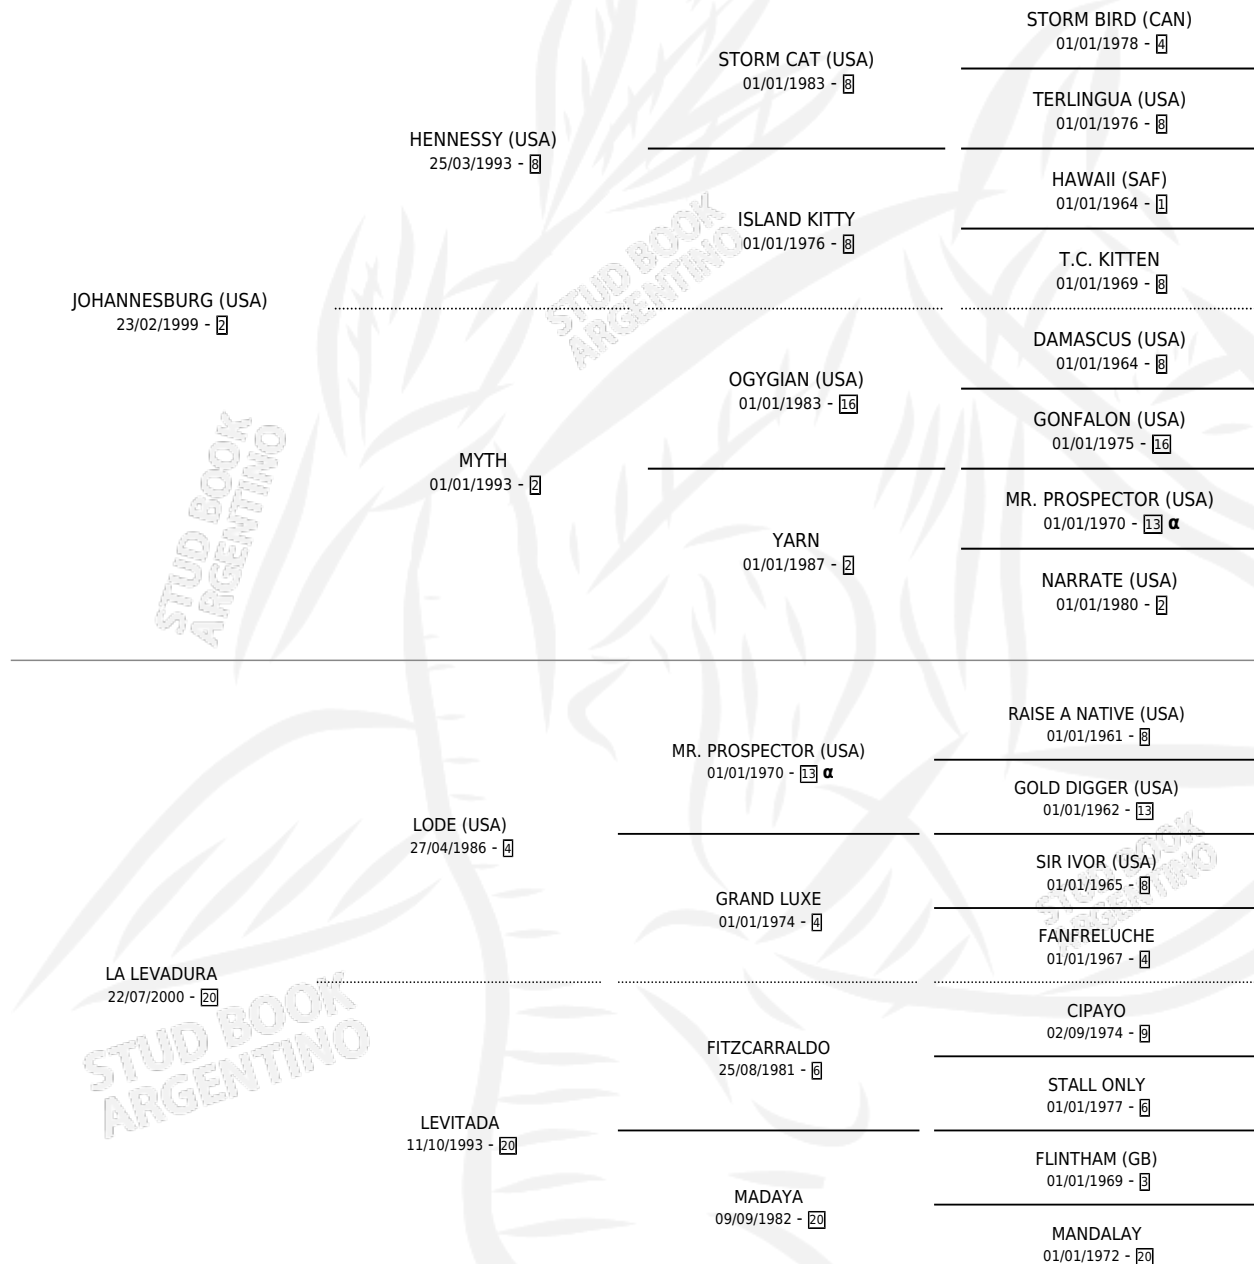

LUCKY BURG

por JOHANNESBURG (USA) y LA LEVADURA por LODE (USA)

Argentina · Macho · Zaino · SP · 12/08/2009
Familia 20-d · Volumen 40

ESTADO

TIPIFICACIÓN SANGUÍNEA	X
TIPIFICACIÓN POR ADN	✓
PASAPORTE	✓
IDENTIFICACIÓN POR MICROCHIP	✓
REPRODUCTOR	X

Lugar de nacimiento: La Biznaga
Criador: Avilez Salas Oswaldo Antonio

PEDIGREE

INBREEDING : α

CAMPAÑA

Solo carreras oficiales de Argentina

POR EDAD

EDAD	CC	1°	2°	3°	4°	5°	NP	CLC	CLG	CLCG1	CLGG1	IMPORTE	GANANCIA / CC
2 AÑOS	2	0	0	0	0	0	2	0	0	0	0	\$0	\$0
3 AÑOS	3	1	0	1	0	0	1	0	0	0	0	\$34,830	\$11,610
TOTALES	5	1	0	1	0	0	3	0	0	0	0	\$34,830	\$6,966
%		20.0%	0.0%	20.0%	0.0%	0.0%	60.0%	0.0%	0.0%	0.0%	0.0%		

Ganador en Palermo - \$34,830, a los 3 años.

POR DISTANCIA

HIPODROMO	CC	1°	2°	3°	4°	5°	NP	CLC	CLG	CLCG1	CLGG1	IMPORTE
PALERMO	2	1	0	0	0	0	1	0	0	0	0	\$27,000
1000 MTS	2	1	0	0	0	0	1	0	0	0	0	\$27,000
LA PLATA	3	0	0	1	0	0	2	0	0	0	0	\$7,830
1100 MTS	2	0	0	1	0	0	1	0	0	0	0	\$7,830
1000 MTS	1	0	0	0	0	0	1	0	0	0	0	\$0