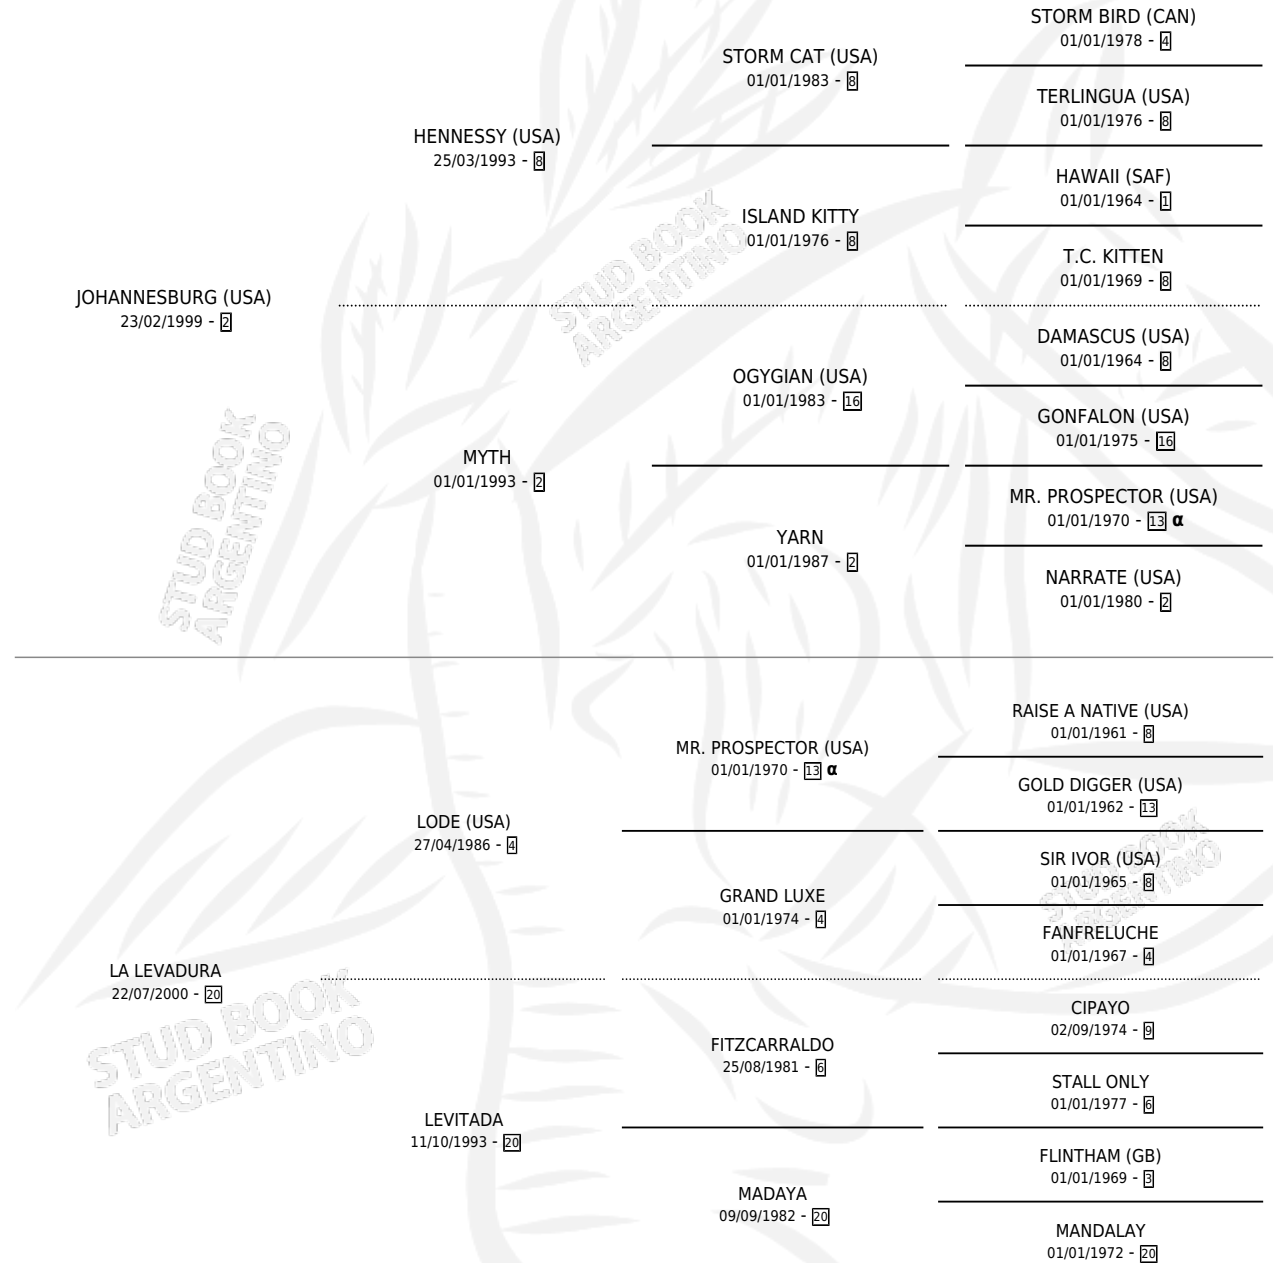

LUCKY BURG

por JOHANNESBURG (USA) y LA LEVADURA por LODE (USA)

Argentina · Macho · Zaino · SP · 12/08/2009
Familia 20-d · Volumen 40

ESTADO

TIPIFICACIÓN SANGUÍNEA	X
TIPIFICACIÓN POR ADN	✓
PASAPORTE	✓
IDENTIFICACIÓN POR MICROCHIP	✓
REPRODUCTOR	X

Lugar de nacimiento: La Biznaga
Criador: Avilez Salas Oswaldo Antonio

PEDIGREE

INBREEDING : α

CAMPAÑA

Solo carreras oficiales de Argentina

POR EDAD

EDAD	CC	1°	2°	3°	4°	5°	NP	CLC	CLG	CLCG1	CLGG1	IMPORTE	GANANCIA / CC
2 AÑOS	2	0	0	0	0	0	2	0	0	0	0	\$0	\$0
3 AÑOS	3	1	0	1	0	0	1	0	0	0	0	\$34,830	\$11,610
TOTALES	5	1	0	1	0	0	3	0	0	0	0	\$34,830	\$6,966
%		20.0%	0.0%	20.0%	0.0%	0.0%	60.0%	0.0%	0.0%	0.0%	0.0%		

Ganador en Palermo - \$34,830, a los 3 años.

POR DISTANCIA

HIPODROMO	CC	1°	2°	3°	4°	5°	NP	CLC	CLG	CLCG1	CLGG1	IMPORTE
PALERMO	2	1	0	0	0	0	1	0	0	0	0	\$27,000
1000 MTS	2	1	0	0	0	0	1	0	0	0	0	\$27,000
LA PLATA	3	0	0	1	0	0	2	0	0	0	0	\$7,830
1100 MTS	2	0	0	1	0	0	1	0	0	0	0	\$7,830
1000 MTS	1	0	0	0	0	0	1	0	0	0	0	\$0