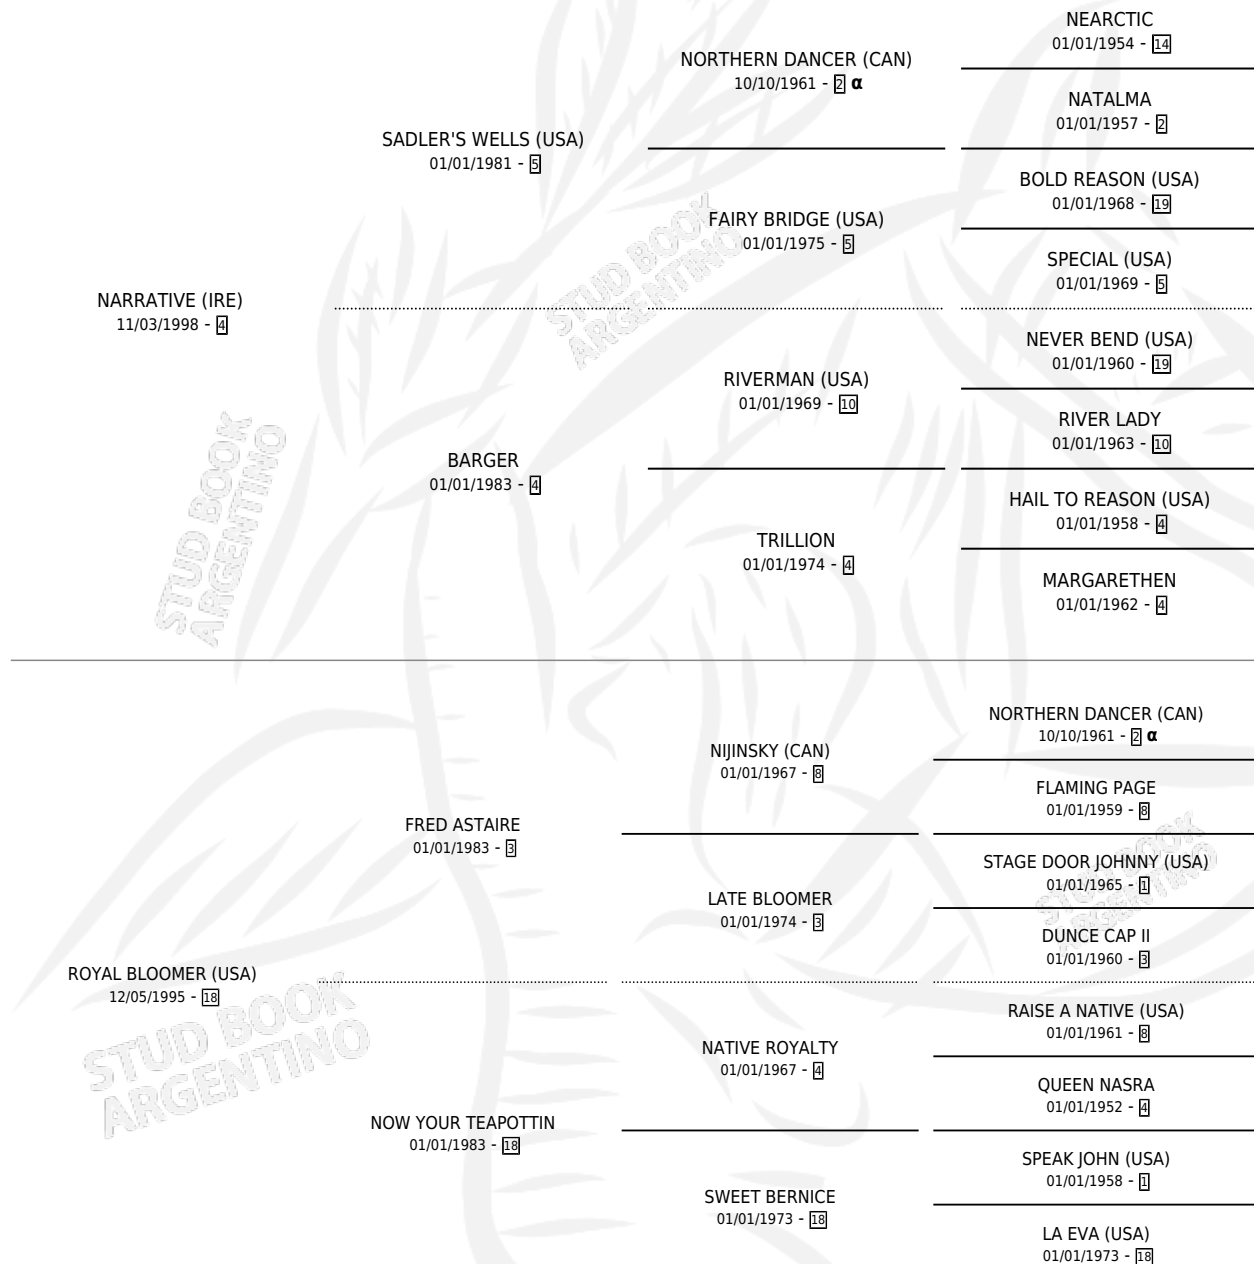

ROYAL WELL'S

por **NARRATIVE (IRE)** y **ROYAL BLOOMER (USA)** por **FRED ASTAIRE**

Argentina · Macho · Zaino Colorado · SP · 24/07/2009
Familia 18-a · Volumen 40

ESTADO

TIPIFICACIÓN SANGUÍNEA	X
TIPIFICACIÓN POR ADN	✓
PASAPORTE	✓
IDENTIFICACIÓN POR MICROCHIP	✓
REPRODUCTOR	X

Lugar de nacimiento: Loma Linda
Criador: Pan American Bloodstock S.R.L.

PEDIGREE

INBREEDING : α

EXPORTACIÓN / IMPORTACIÓN

FECHA	MOVIMIENTO	PAÍS
03/09/2014	EXPORTADO	ESTADOS UNIDOS

~

CAMPAÑA

Solo carreras oficiales de Argentina