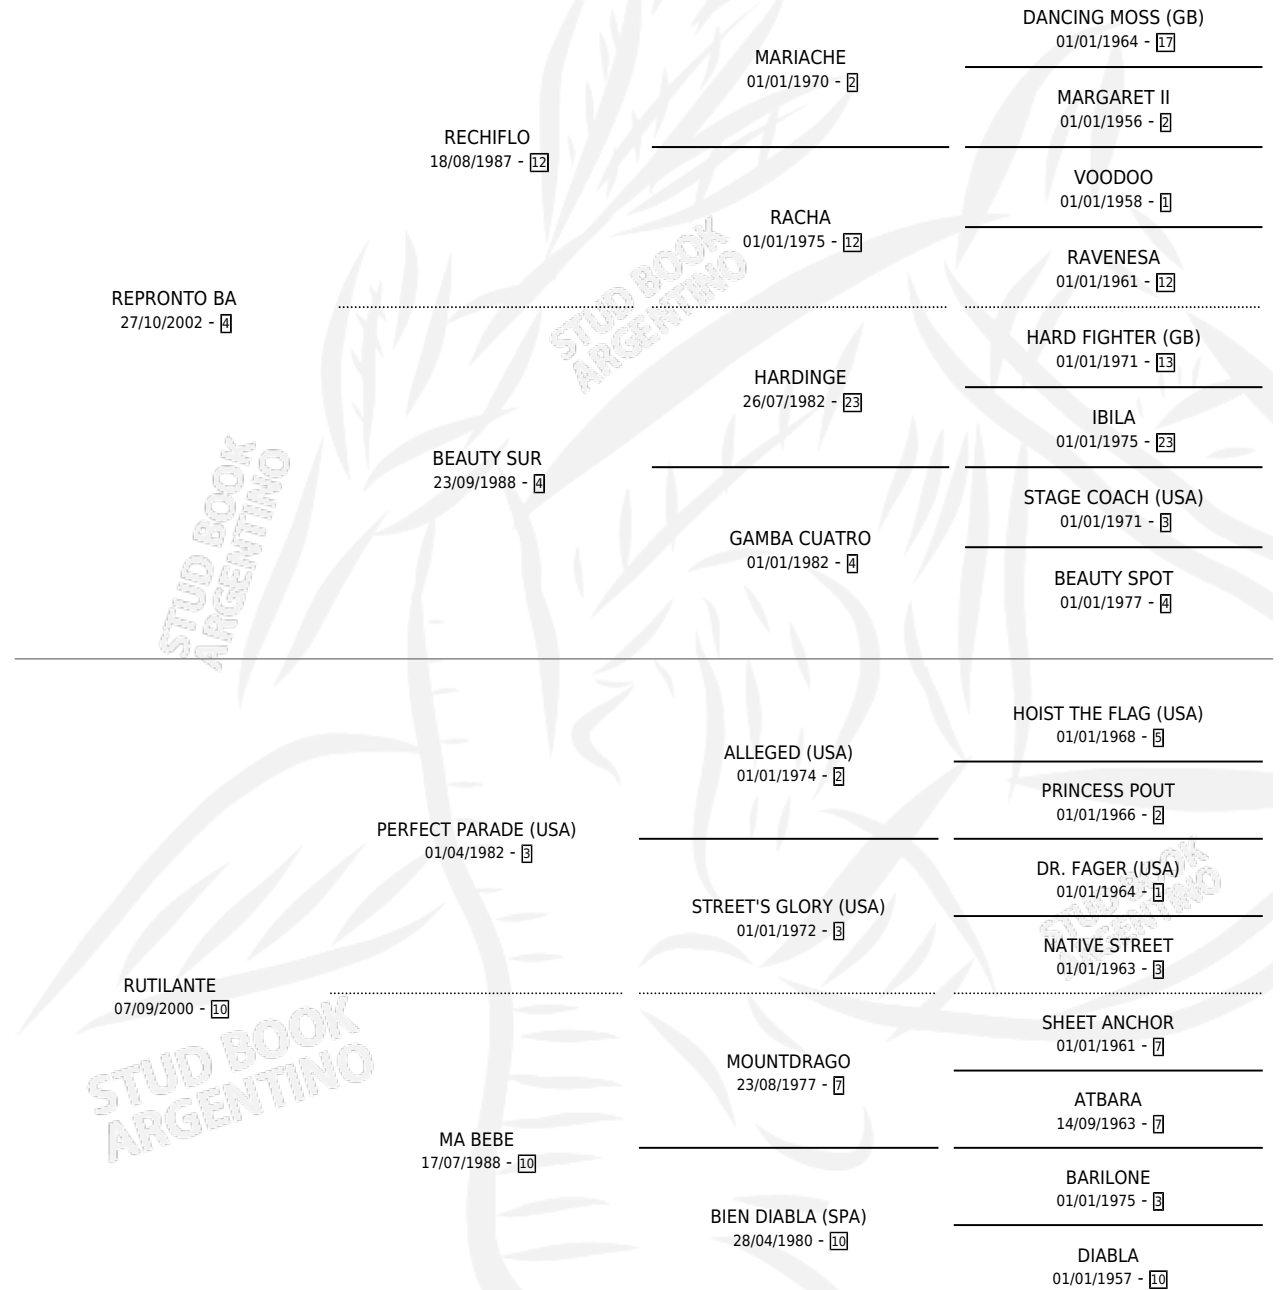

RUTI BA

por **REPRONTO BA** y **RUTILANTE** por **PERFECT PARADE (USA)**

Argentina · Hembra · Zaino Colorado · SP · 05/08/2009
Familia 10-a · Volumen 40

ESTADO

TIPIFICACIÓN SANGUÍNEA	X
TIPIFICACIÓN POR ADN	X
PASAPORTE	X
IDENTIFICACIÓN POR MICROCHIP	X
REPRODUCTOR	X

Lugar de nacimiento: Marcelino

Criador: Sin dato

PEDIGREE

RUTI BA

Datos oficiales del Stud Book Argentino

Documento generado el 07/05/2026

studbook.org.ar