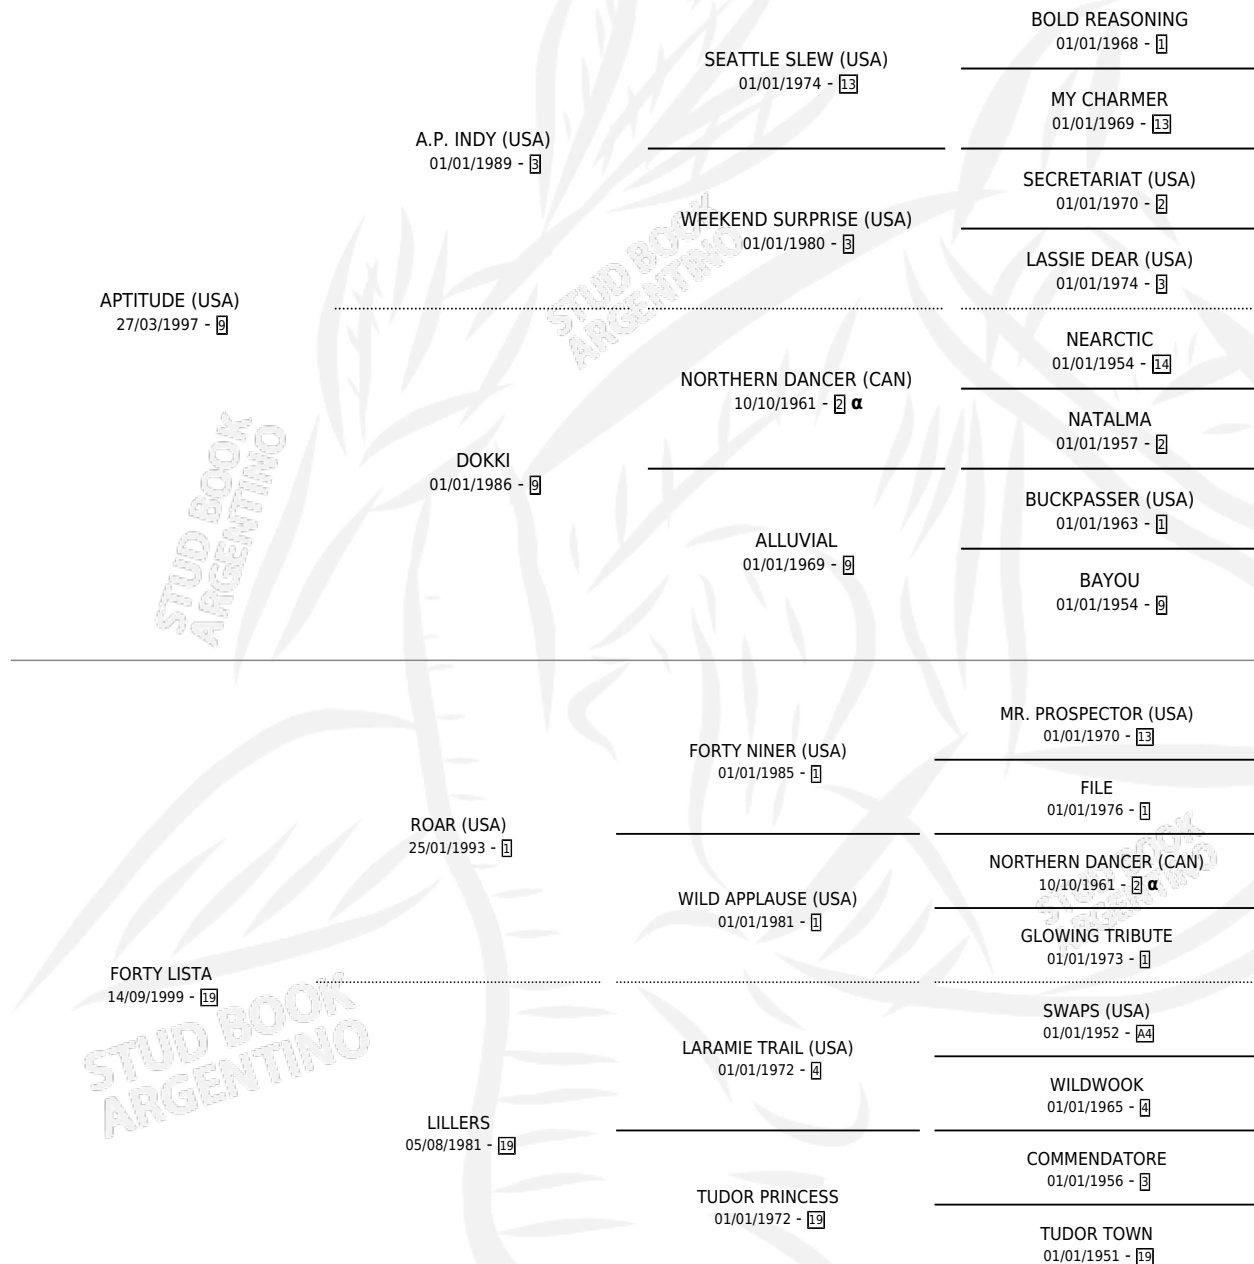

INDY LIVELY

por **APTITUDE (USA)** y **FORTY LISTA** por **ROAR (USA)**

Argentina · Hembra · Zaino · SP · 13/08/2009
Familia 19-c · Volumen 40

ESTADO

TIPIFICACIÓN SANGUÍNEA	X
TIPIFICACIÓN POR ADN	✓
PASAPORTE	✓
IDENTIFICACIÓN POR MICROCHIP	✓
REPRODUCTOR	✓

Lugar de nacimiento: La Biznaga
Criador: La Biznaga

~

HIJOS

	MACHOS	HEMBRAS
2 NACIERON	2	0
1 CORRIERON	1	0

SIN ACTUACIONES

PEDIGREE

INBREEDING : α