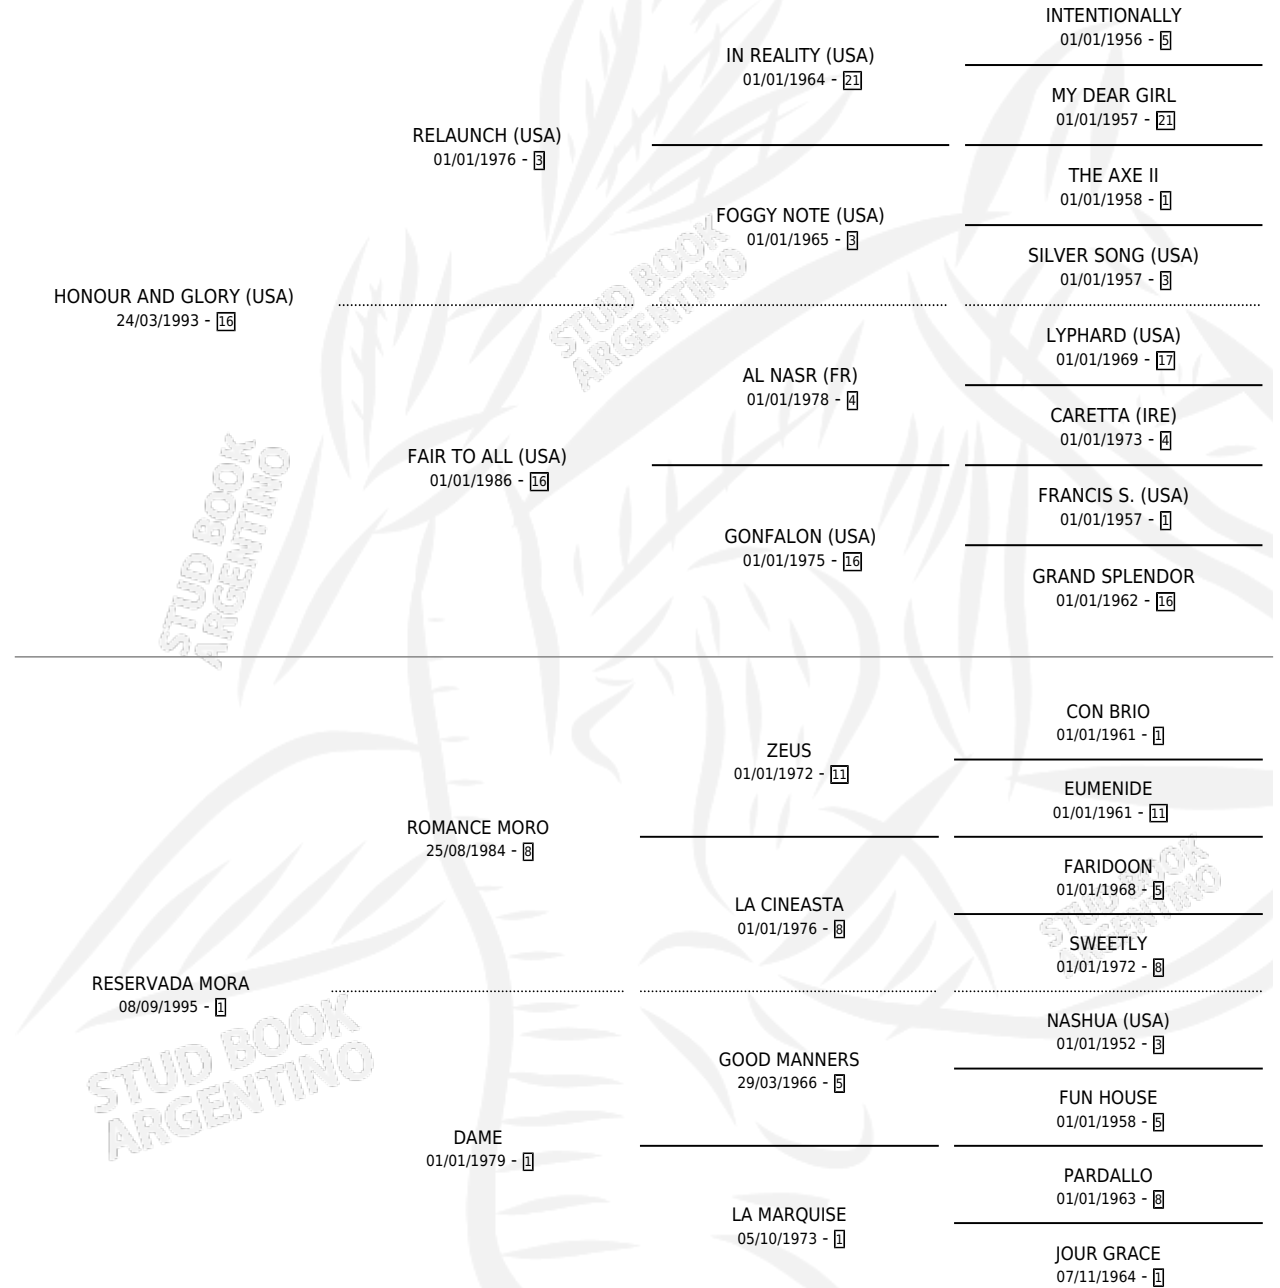

PATRIARCA MORO

por HONOUR AND GLORY (USA) y RESERVADA MORA por ROMANCE MORO

Argentina · Macho · Zaino · SP · 01/08/2009
Familia 1-e · Volumen 40

ESTADO

TIPIFICACIÓN SANGUÍNEA	X
TIPIFICACIÓN POR ADN	✓
PASAPORTE	✓
IDENTIFICACIÓN POR MICROCHIP	✓
REPRODUCTOR	X

Lugar de nacimiento: Los Moros

Criador: Juri Jose

PEDIGREE