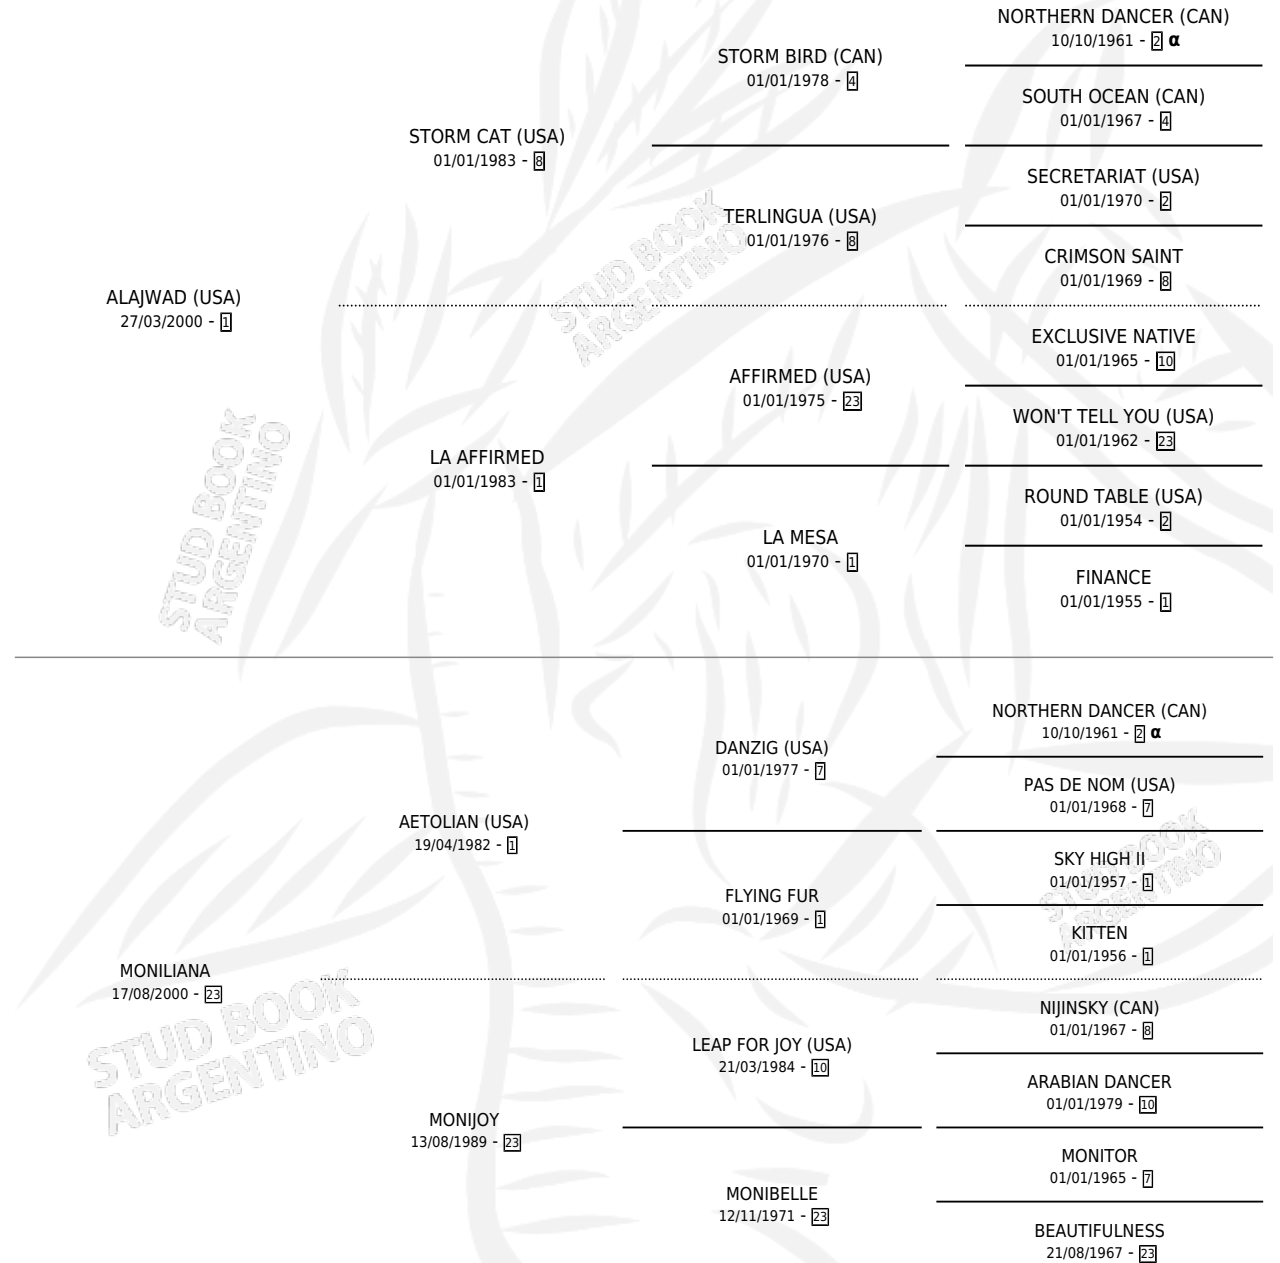

# GOOD DANZIG

por ALAJWAD (USA) y MONILIANA por AETOLIAN (USA)

Argentina · Macho · Alazan · SP · 25/07/2009  
Familia 23-a · Volumen 40

## ESTADO

TIPIFICACIÓN SANGUÍNEA	X
TIPIFICACIÓN POR ADN	✓
PASAPORTE	✓
IDENTIFICACIÓN POR MICROCHIP	✓
REPRODUCTOR	X

**Lugar de nacimiento:** El Tatu

**Criador:** El Tatu

## PEDIGREE

INBREEDING : α