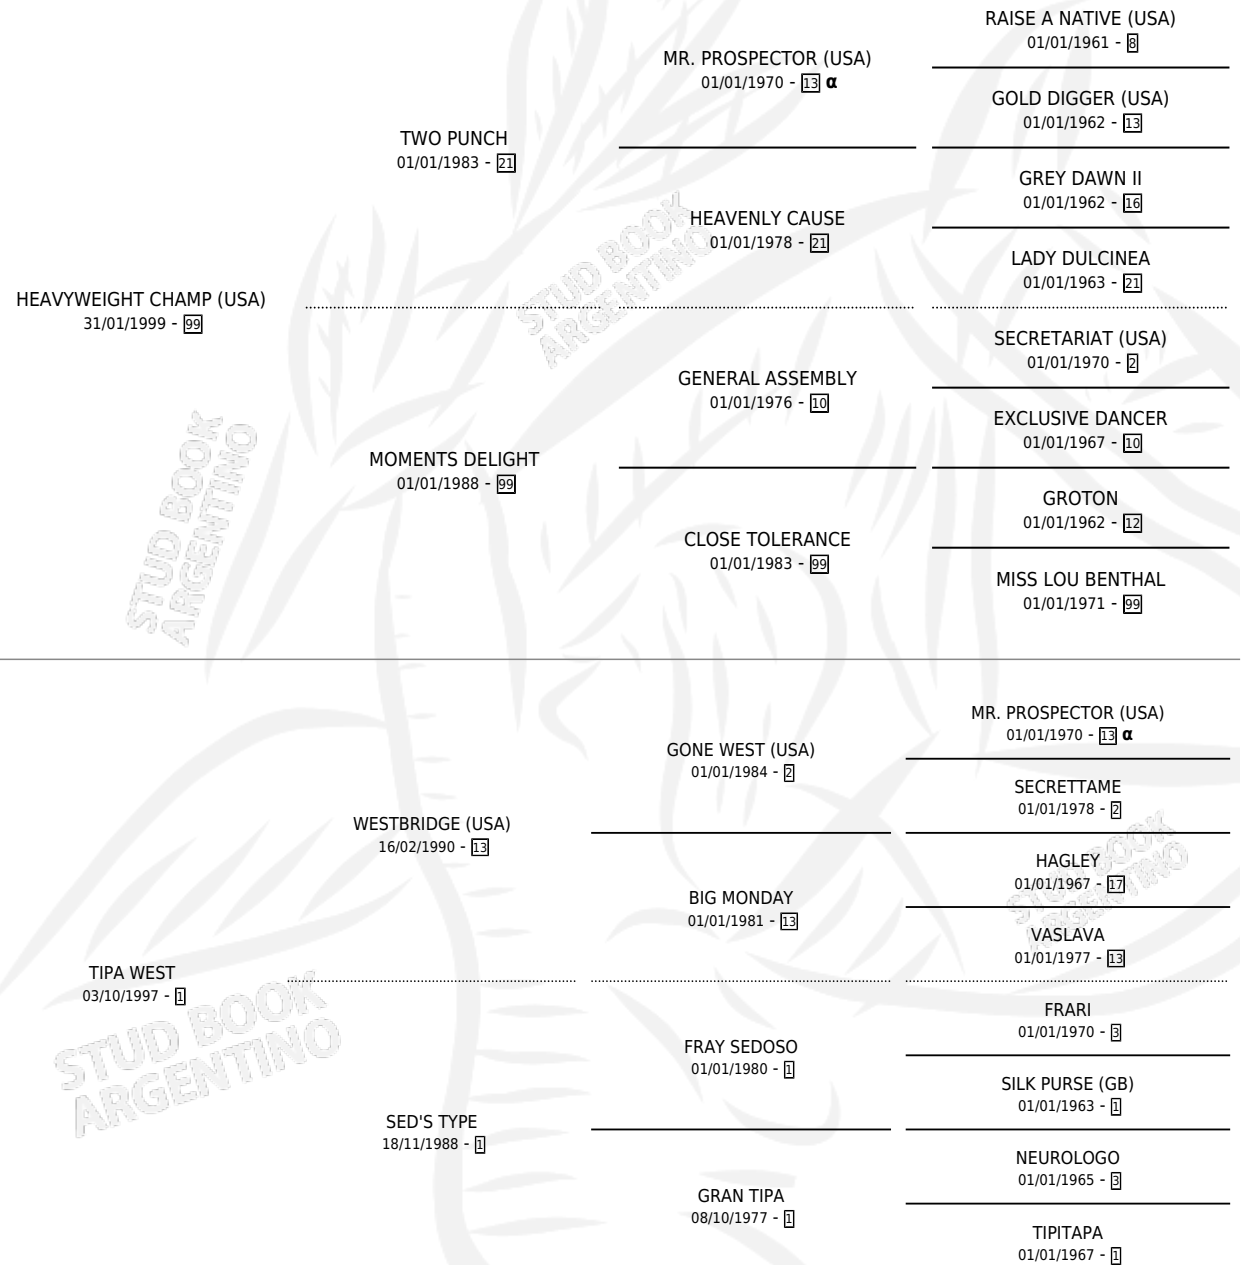

WEST CHAMP

por **HEAVYWEIGHT CHAMP (USA)** y **TIPA WEST** por **WESTBRIDGE (USA)**

Argentina · Hembra · Zaino · SP · 23/08/2009
Familia 1-h · Volumen 40

ESTADO

TIPIFICACIÓN SANGUÍNEA	X
TIPIFICACIÓN POR ADN	✓
PASAPORTE	✓
IDENTIFICACIÓN POR MICROCHIP	✓
REPRODUCTOR	✓

Lugar de nacimiento: El Tatu
Criador: El Tatu

~

HIJOS

	MACHOS	HEMBRAS
1 NACIERON	0	1
SIN ACTUACIONES		

PEDIGREE

INBREEDING : α