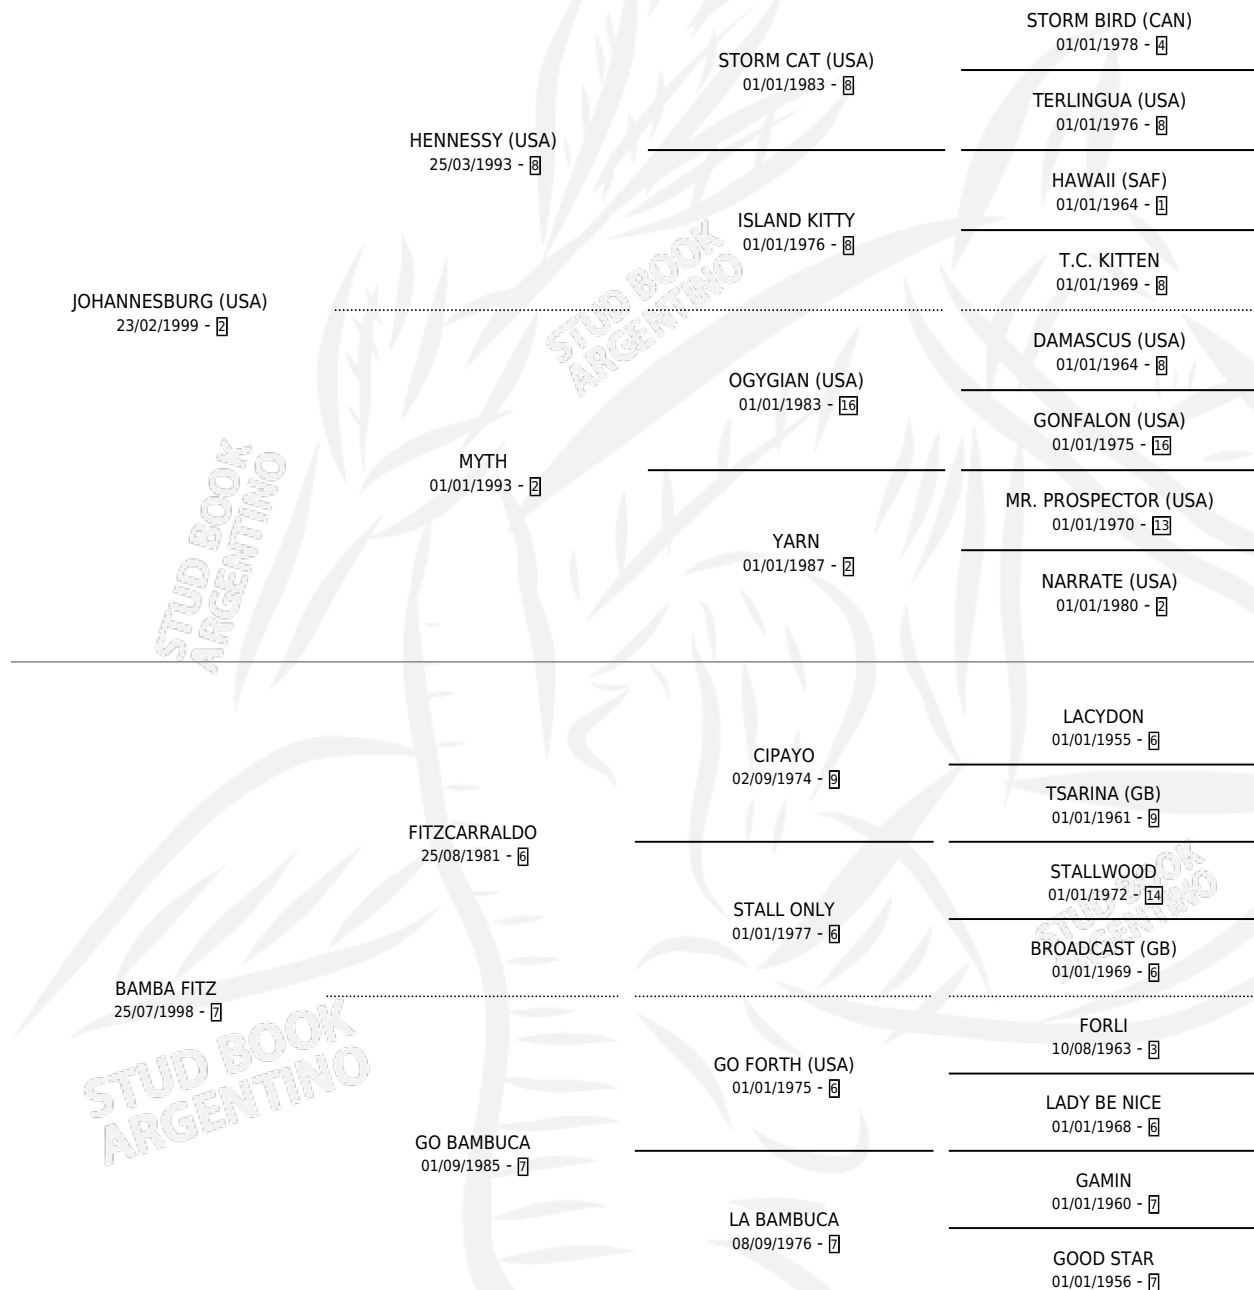

BAMBA JANE

por JOHANNESBURG (USA) y BAMBA FITZ por FITZCARRALDO

Argentina · Hembra · Alazan · SP · 24/07/2009
Familia 7 · Volumen 40

ESTADO

TIPIFICACIÓN SANGUÍNEA	X
TIPIFICACIÓN POR ADN	✓
PASAPORTE	✓
IDENTIFICACIÓN POR MICROCHIP	✓
REPRODUCTOR	✓

Lugar de nacimiento: Firmamento

Criador: Firmamento

~

HIJOS

	MACHOS	HEMBRAS
5 NACIERON	4	1
3 CORRIERON	2	1
3 GANARON	2	1

0	0	0
GANADORES CL	GANADORES GR	GANADORES G1

PEDIGREE

~

CAMPAÑA

Solo carreras oficiales de Argentina

POR EDAD

EDAD	CC	1°	2°	3°	4°	5°	NP	CLC	CLG	CLCG1	CLGG1	IMPORTE	GANANCIA / CC
2 AÑOS	4	2	1	1	0	0	0	3	1	3	1	\$350,875	\$87,719
3 AÑOS	4	0	0	0	2	1	1	2	0	1	0	\$45,400	\$11,350
TOTALES	8	2	1	1	2	1	1	5	1	4	1	\$396,275	\$49,534
%		25.0%	12.5%	12.5%	25.0%	12.5%	12.5%	62.5%	20.0%	80.0%	25.0%		