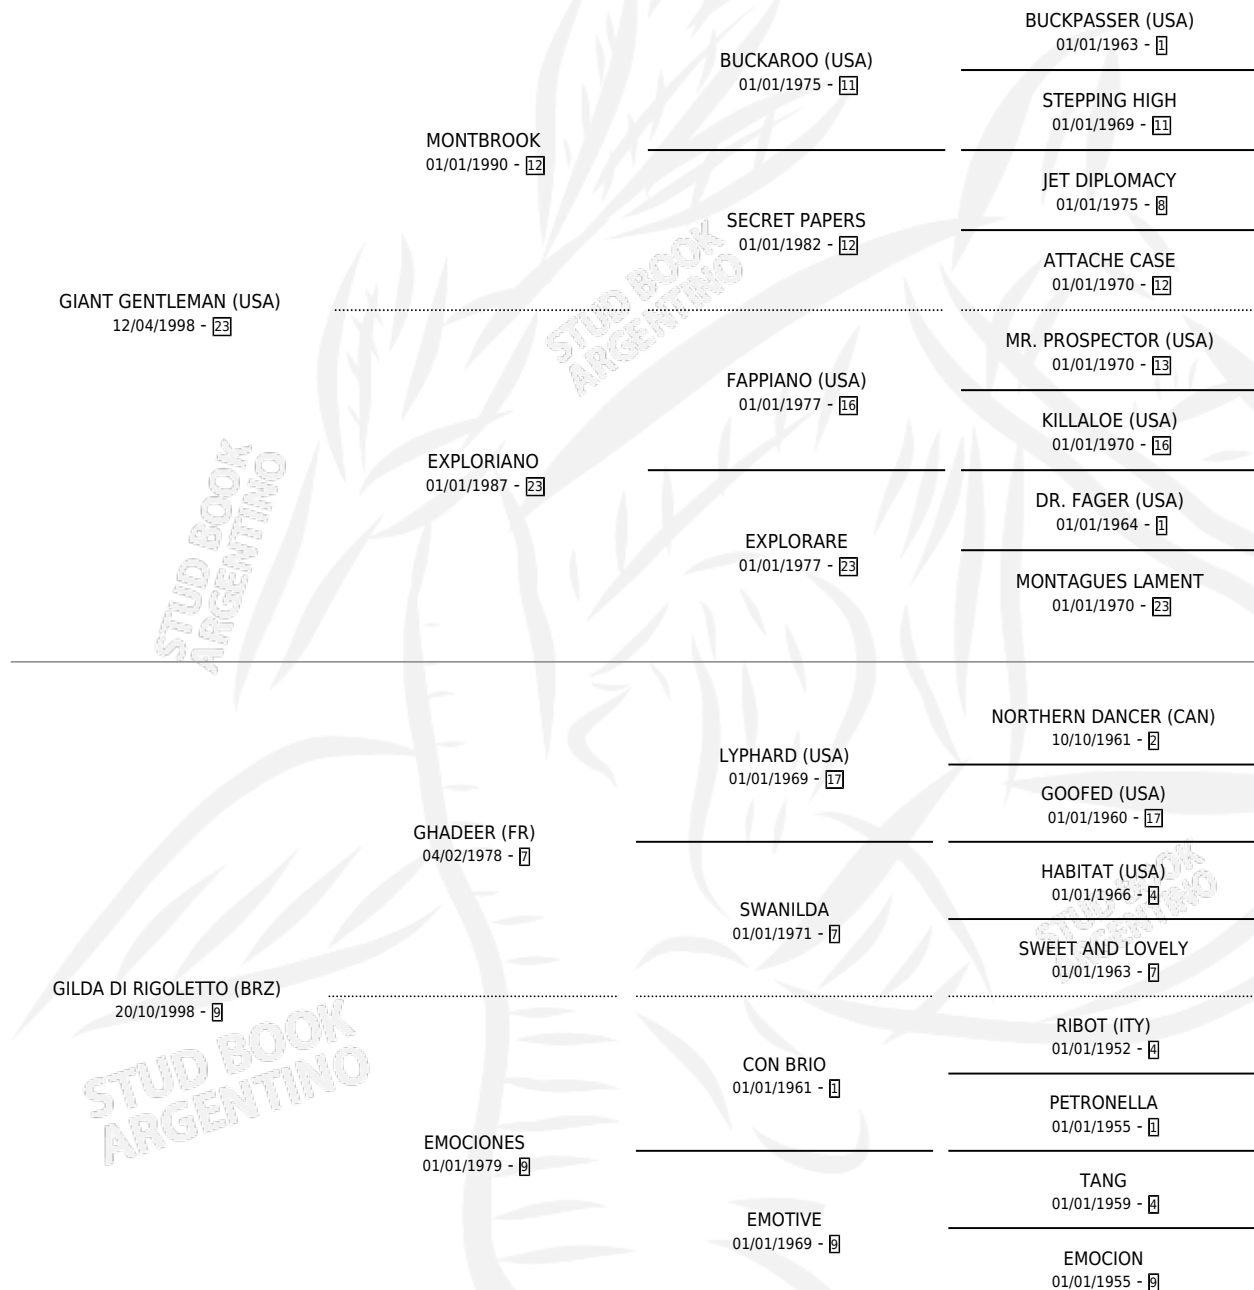

LAVIDAESBELLA

por **GIANT GENTLEMAN (USA)** y **GILDA DI RIGOLETTO (BRZ)** por **GHADEER (FR)**

Argentina · Hembra · Zaino · SP · 03/09/2008
Familia 9-g · Volumen 40

ESTADO

TIPIFICACIÓN SANGUÍNEA	X
TIPIFICACIÓN POR ADN	✓
PASAPORTE	✓
IDENTIFICACIÓN POR MICROCHIP	✓
REPRODUCTOR	✓

Lugar de nacimiento: Penco Hue
Criador: Phalaris S.R.L.

~

HIJOS

	MACHOS	HEMBRAS
3 NACIERON	1	2
SIN ACTUACIONES		

PEDIGREE

CAMPAÑA

Solo carreras oficiales de Argentina

POR EDAD