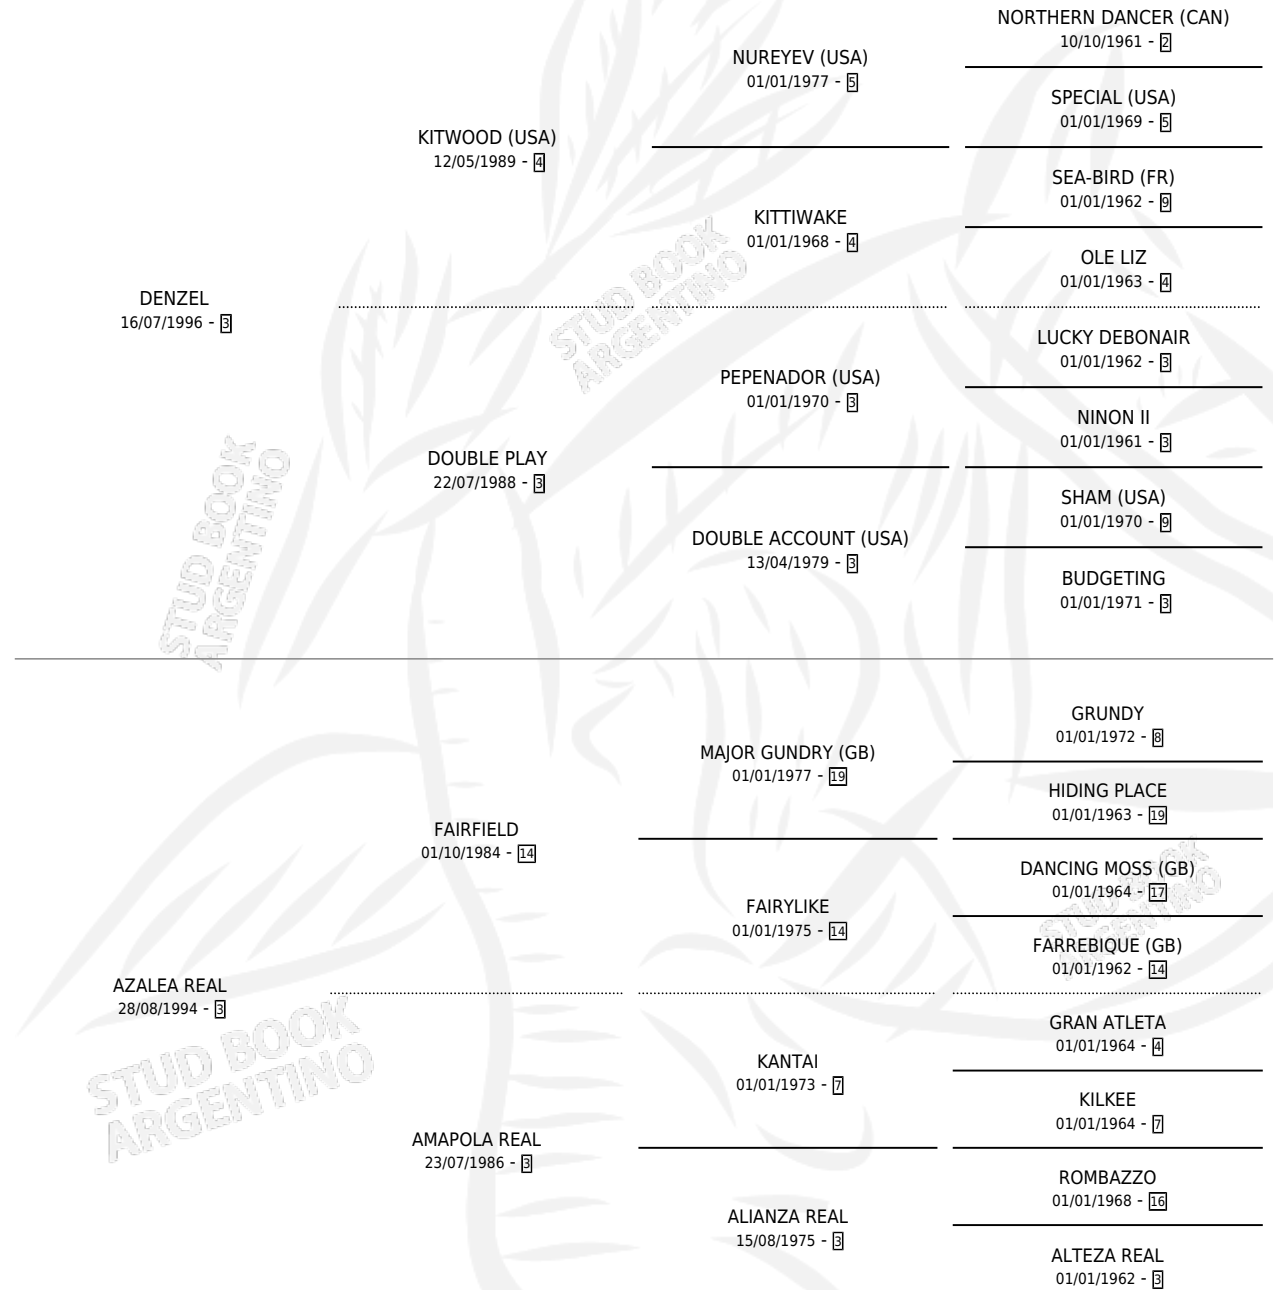

AVISPA REAL

por DENZEL y AZALEA REAL por FAIRFIELD

Argentina · Hembra · Tordillo · SP · 25/08/2009
Familia 3-j · Volumen 40

ESTADO

TIPIFICACIÓN SANGUÍNEA	X
TIPIFICACIÓN POR ADN	✓
PASAPORTE	✓
IDENTIFICACIÓN POR MICROCHIP	✓
REPRODUCTOR	X

Lugar de nacimiento: Rauquen
Criador: Cendoya Jose N

PEDIGREE