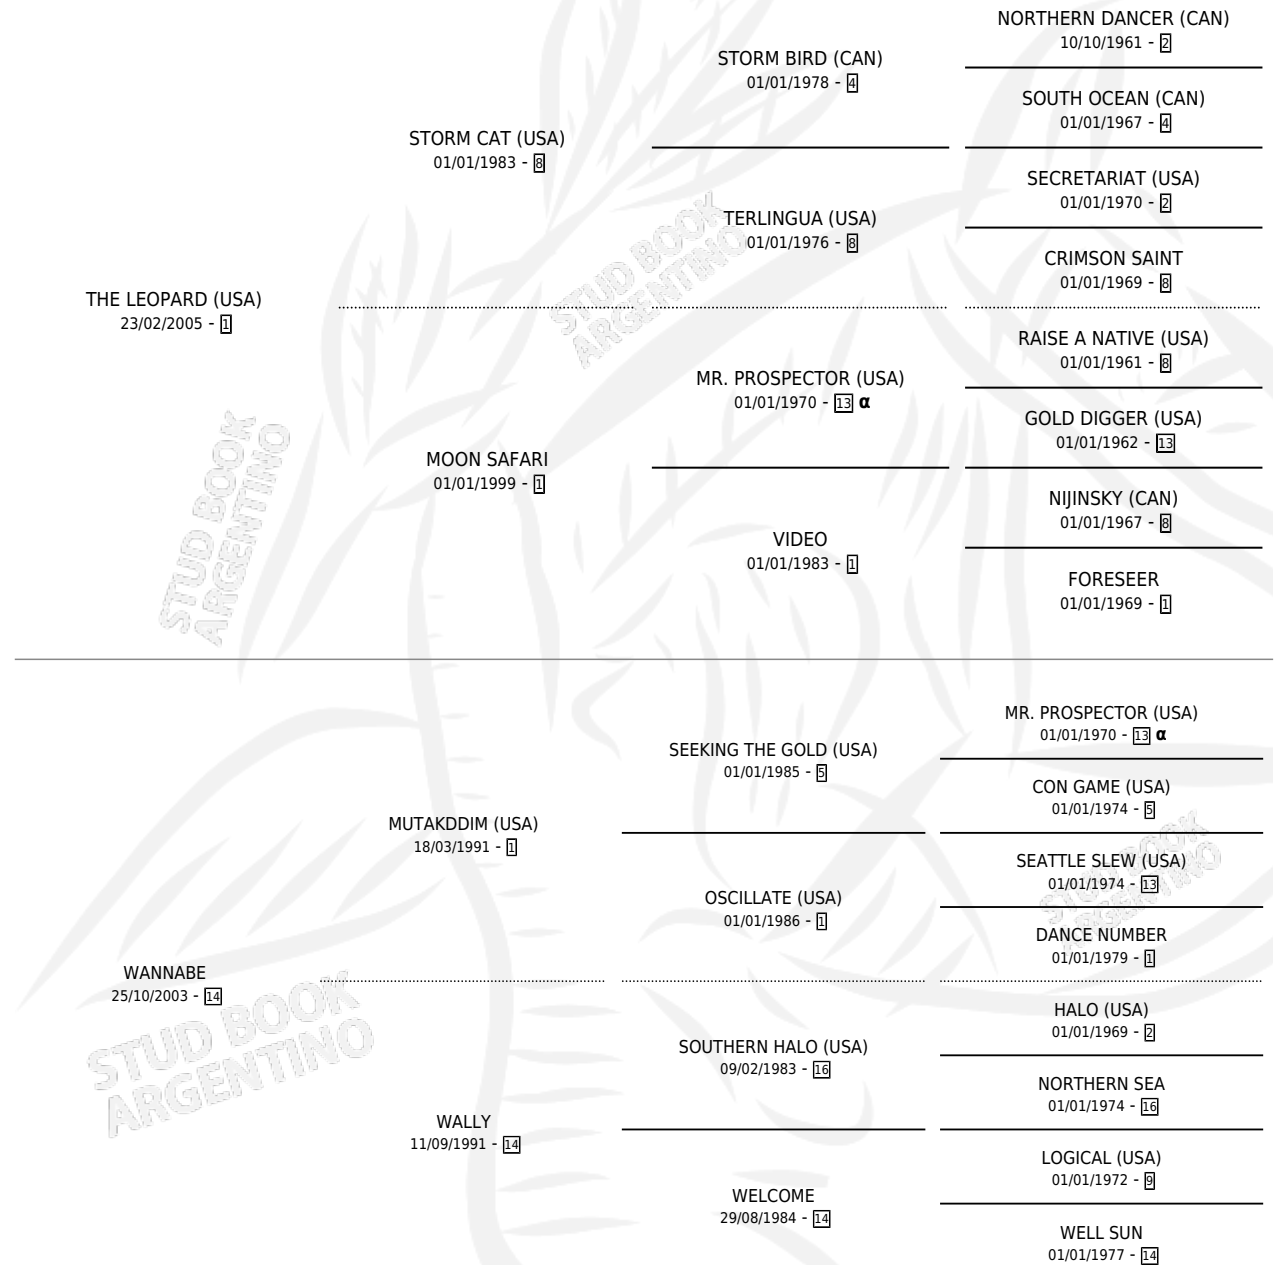

WANNA GO

por **THE LEOPARD (USA)** y **WANNABE** por **MUTAKDDIM (USA)**

Argentina · Macho · Zaino · SP · 31/07/2009
Familia 14-c · Volumen 40

ESTADO

TIPIFICACIÓN SANGUÍNEA	X
TIPIFICACIÓN POR ADN	✓
PASAPORTE	✓
IDENTIFICACIÓN POR MICROCHIP	✓
REPRODUCTOR	X

Lugar de nacimiento: La Quebrada
Criador: La Quebrada

PEDIGREE

INBREEDING : α

CAMPAÑA

Solo carreras oficiales de Argentina

POR EDAD

EDAD	CC	1°	2°	3°	4°	5°	NP	CLC	CLG	CLCG1	CLGG1	IMPORTE	GANANCIA / CC
3 AÑOS	3	0	0	0	0	1	2	0	0	0	0	\$1,620	\$540
TOTALES	3	0	0	0	0	1	2	0	0	0	0	\$1,620	\$540
%		0.0%	0.0%	0.0%	0.0%	33.3%	66.7%	0.0%	0.0%	0.0%	0.0%		

No placés en Palermo, La Plata y San Isidro en 3 carreras disputadas.

POR DISTANCIA

HIPODROMO	CC	1°	2°	3°	4°	5°	NP	CLC	CLG	CLCG1	CLGG1	IMPORTE
PALERMO	1	0	0	0	0	1	0	0	0	0	0	\$1,620
1000 MTS	1	0	0	0	0	1	0	0	0	0	0	\$1,620
LA PLATA	1	0	0	0	0	0	1	0	0	0	0	\$0
1000 MTS	1	0	0	0	0	0	1	0	0	0	0	\$0
SAN ISIDRO	1	0	0	0	0	0	1	0	0	0	0	\$0
1100 MTS	1	0	0	0	0	0	1	0	0	0	0	\$0