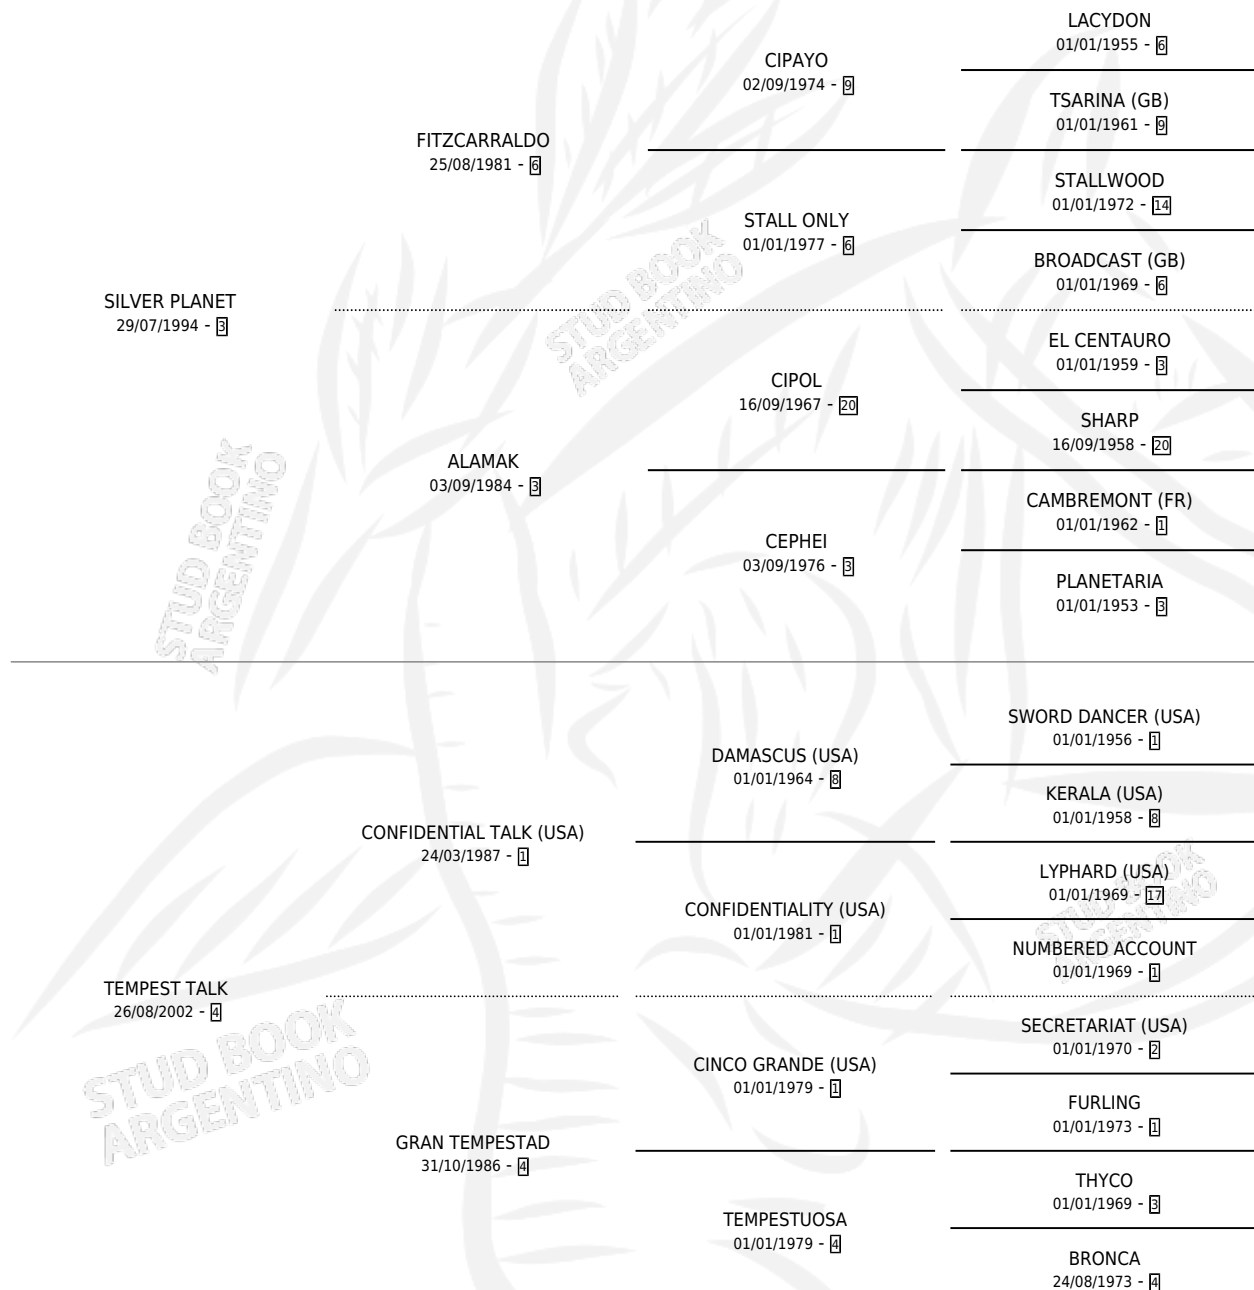

BALA PLATEADA

por SILVER PLANET y TEMPEST TALK por CONFIDENTIAL TALK (USA)

Argentina · Hembra · Alazan · SP · 07/08/2009
Familia 4-b · Volumen 40

ESTADO

TIPIFICACIÓN SANGUÍNEA	X
TIPIFICACIÓN POR ADN	✓
PASAPORTE	✓
IDENTIFICACIÓN POR MICROCHIP	✓
REPRODUCTOR	✓

Lugar de nacimiento: La Quebrada
Criador: Kustich Fernando Antonio

~

HIJOS

	MACHOS	HEMBRAS
2 NACIERON	2	0
1 CORRIERON	1	0

SIN ACTUACIONES

PEDIGREE