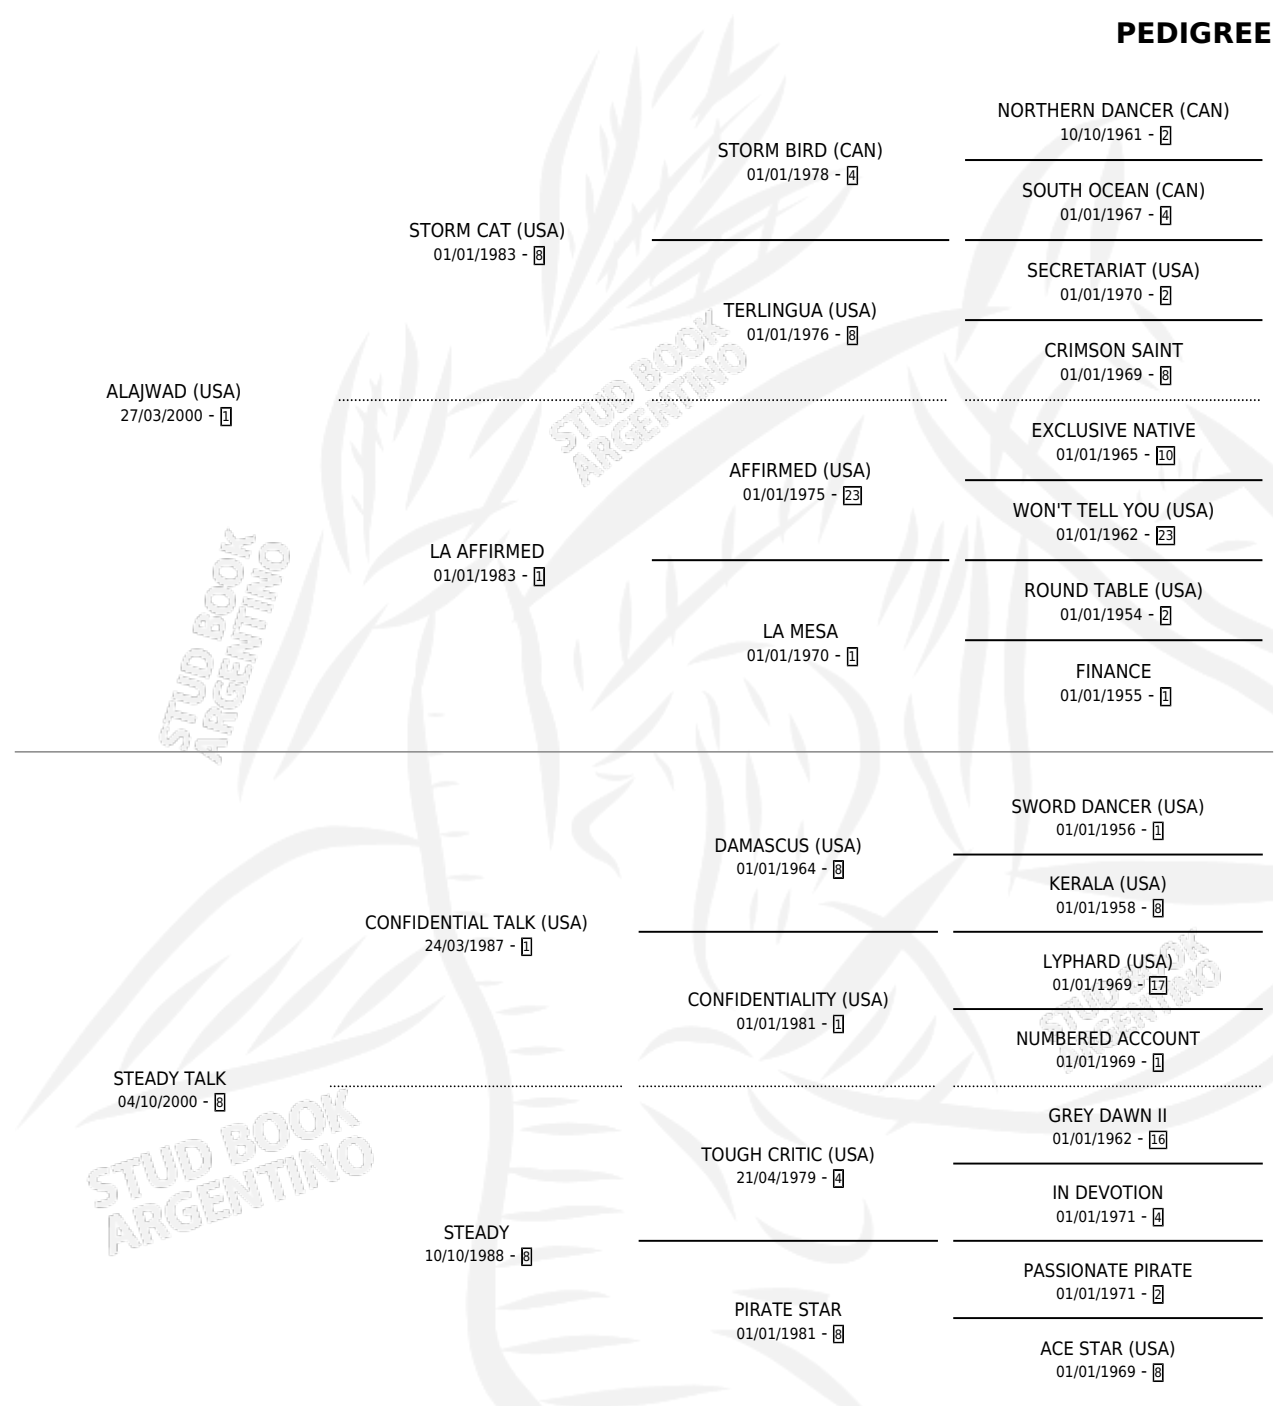

Lugar de nacimiento: Nicanor

Criador: Karothy Francisco Emiliano y La Clorindita Saagic

~

HIJOS

	MACHOS	HEMBRAS
3 NACIERON	2	1
1 CORRIERON	1	0

SIN ACTUACIONES

PEDIGREE

CAMPAÑA

Solo carreras oficiales de Argentina

POR EDAD

EDAD	CC	1°	2°	3°	4°	5°	NP	CLC	CLG	CLCG1	CLGG1	IMPORTE	GANANCIA / CC
3 AÑOS	6	1	4	0	0	1	0	0	0	0	0	\$100,485	\$16,748
4 AÑOS	2	0	0	0	0	0	2	0	0	0	0	\$0	\$0
TOTALES	8	1	4	0	0	1	2	0	0	0	0	\$100,485	\$12,561
%		12.5%	50.0%	0.0%	0.0%	12.5%	25.0%	0.0%	0.0%	0.0%	0.0%		