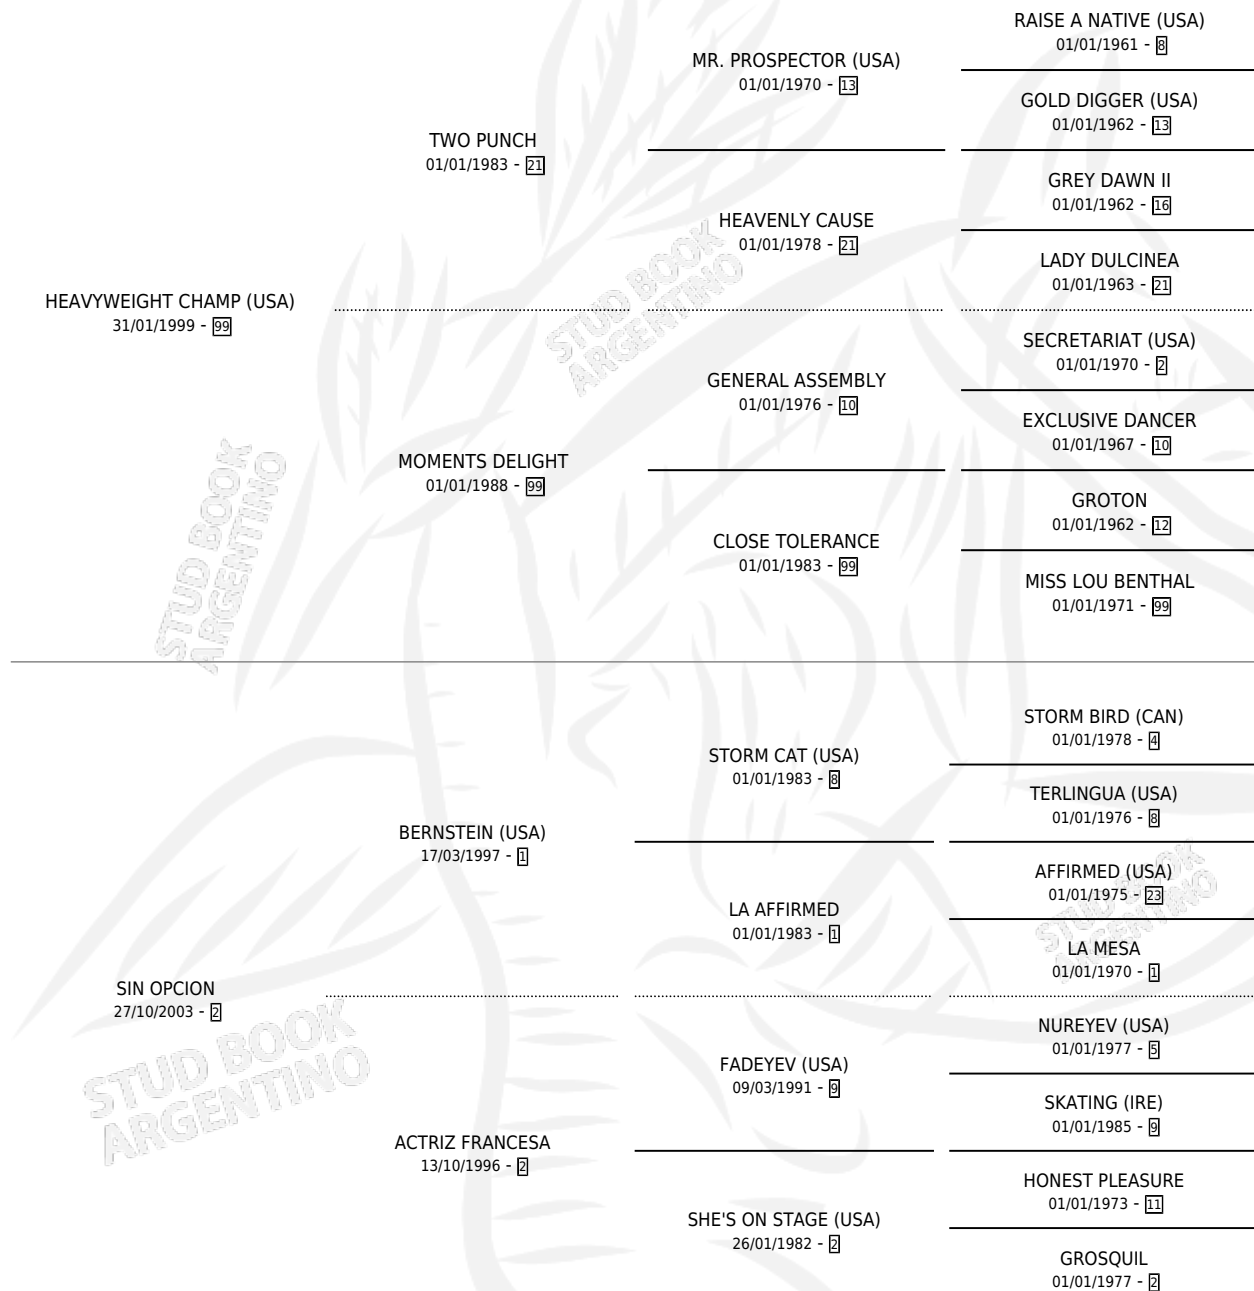

PATRA

por **HEAVYWEIGHT CHAMP (USA)** y **SIN OPCION** por **BERNSTEIN (USA)**

Argentina · Hembra · Zaino Colorado · SP · 19/08/2009
Familia 2-n · Volumen 40

ESTADO

TIPIFICACIÓN SANGUÍNEA	X
TIPIFICACIÓN POR ADN	✓
PASAPORTE	✓
IDENTIFICACIÓN POR MICROCHIP	✓
REPRODUCTOR	X

Lugar de nacimiento: Nicanor

Criador: Nicanor

PEDIGREE

CAMPAÑA

Solo carreras oficiales de Argentina

POR EDAD

EDAD	CC	1°	2°	3°	4°	5°	NP	CLC	CLG	CLCG1	CLGG1	IMPORTE	GANANCIA / CC
3 AÑOS	4	0	0	0	0	1	3	0	0	0	0	\$3,200	\$800
4 AÑOS	2	0	0	0	0	0	2	0	0	0	0	\$0	\$0
TOTALES	6	0	0	0	0	1	5	0	0	0	0	\$3,200	\$533
%		0.0%	0.0%	0.0%	0.0%	16.7%	83.3%	0.0%	0.0%	0.0%	0.0%		