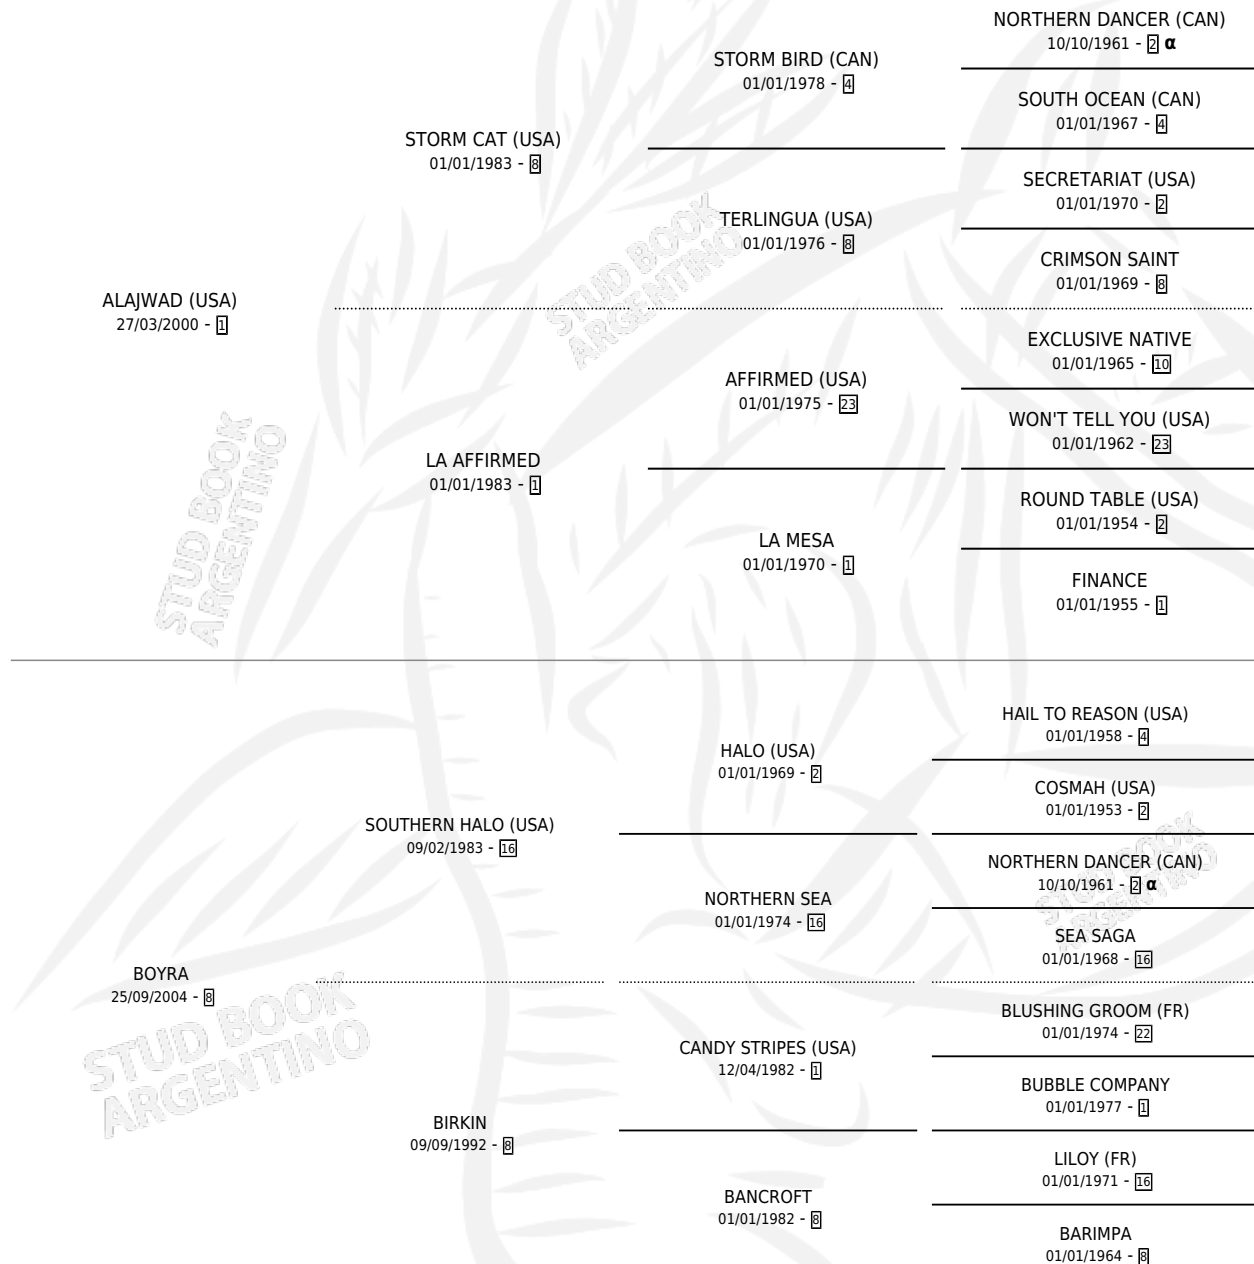

BERIT

por **ALAJWAD (USA)** y **BOYRA** por **SOUTHERN HALO (USA)**

Argentina · Hembra · Alazan · SP · 07/08/2009
Familia 8-a · Volumen 40

ESTADO

TIPIFICACIÓN SANGUÍNEA	X
TIPIFICACIÓN POR ADN	✓
PASAPORTE	✓
IDENTIFICACIÓN POR MICROCHIP	✓
REPRODUCTOR	✓

Lugar de nacimiento: Nicanor
Criador: Wessolowski Joaquin

PEDIGREE

INBREEDING : α