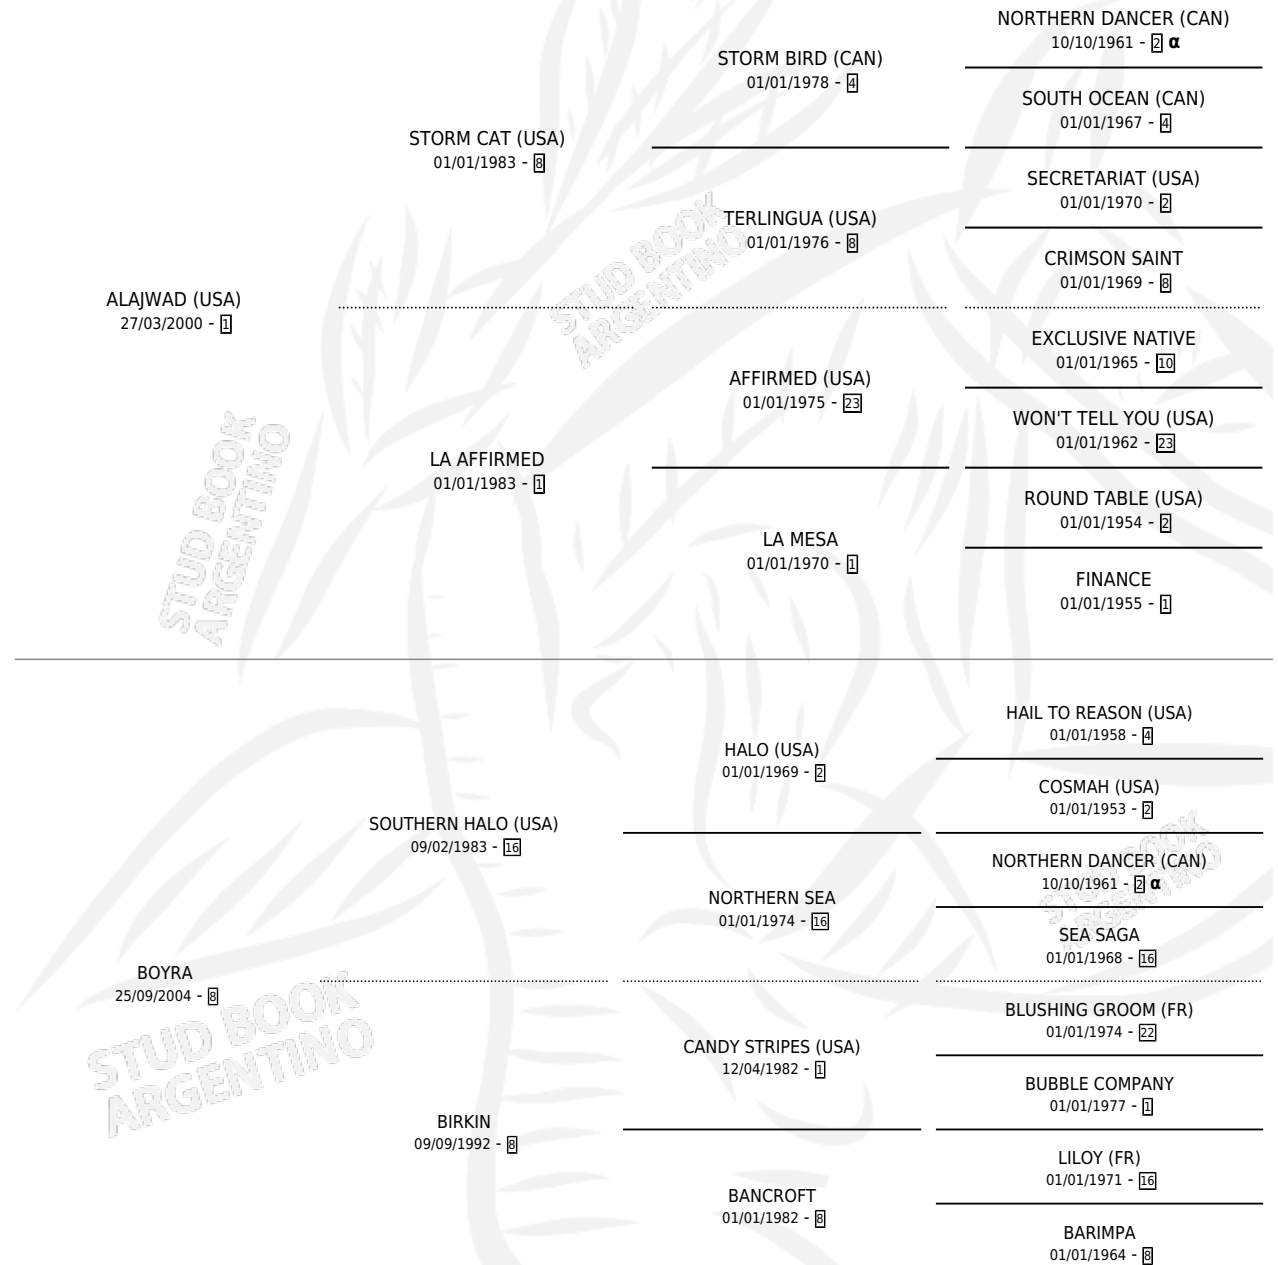

BERIT

por **ALAJWAD (USA)** y **BOYRA** por **SOUTHERN HALO (USA)**

Argentina · Hembra · Alazan · SP · 07/08/2009
Familia 8-a · Volumen 40

ESTADO

TIPIFICACIÓN SANGUÍNEA	X
TIPIFICACIÓN POR ADN	✓
PASAPORTE	✓
IDENTIFICACIÓN POR MICROCHIP	✓
REPRODUCTOR	✓

Lugar de nacimiento: Nicanor
Criador: Wessolowski Joaquin

PEDIGREE

INBREEDING : α

CAMPAÑA

Solo carreras oficiales de Argentina

POR EDAD

EDAD	CC	1°	2°	3°	4°	5°	NP	CLC	CLG	CLCG1	CLGG1	IMPORTE	GANANCIA / CC
4 AÑOS	4	0	0	0	1	0	3	0	0	0	0	\$4,800	\$1,200
5 AÑOS	3	0	1	2	0	0	0	0	0	0	0	\$16,800	\$5,600
TOTALES	7	0	1	2	1	0	3	0	0	0	0	\$21,600	\$3,086
%		0.0%	14.3%	28.6%	14.3%	0.0%	42.9%	0.0%	0.0%	0.0%	0.0%		