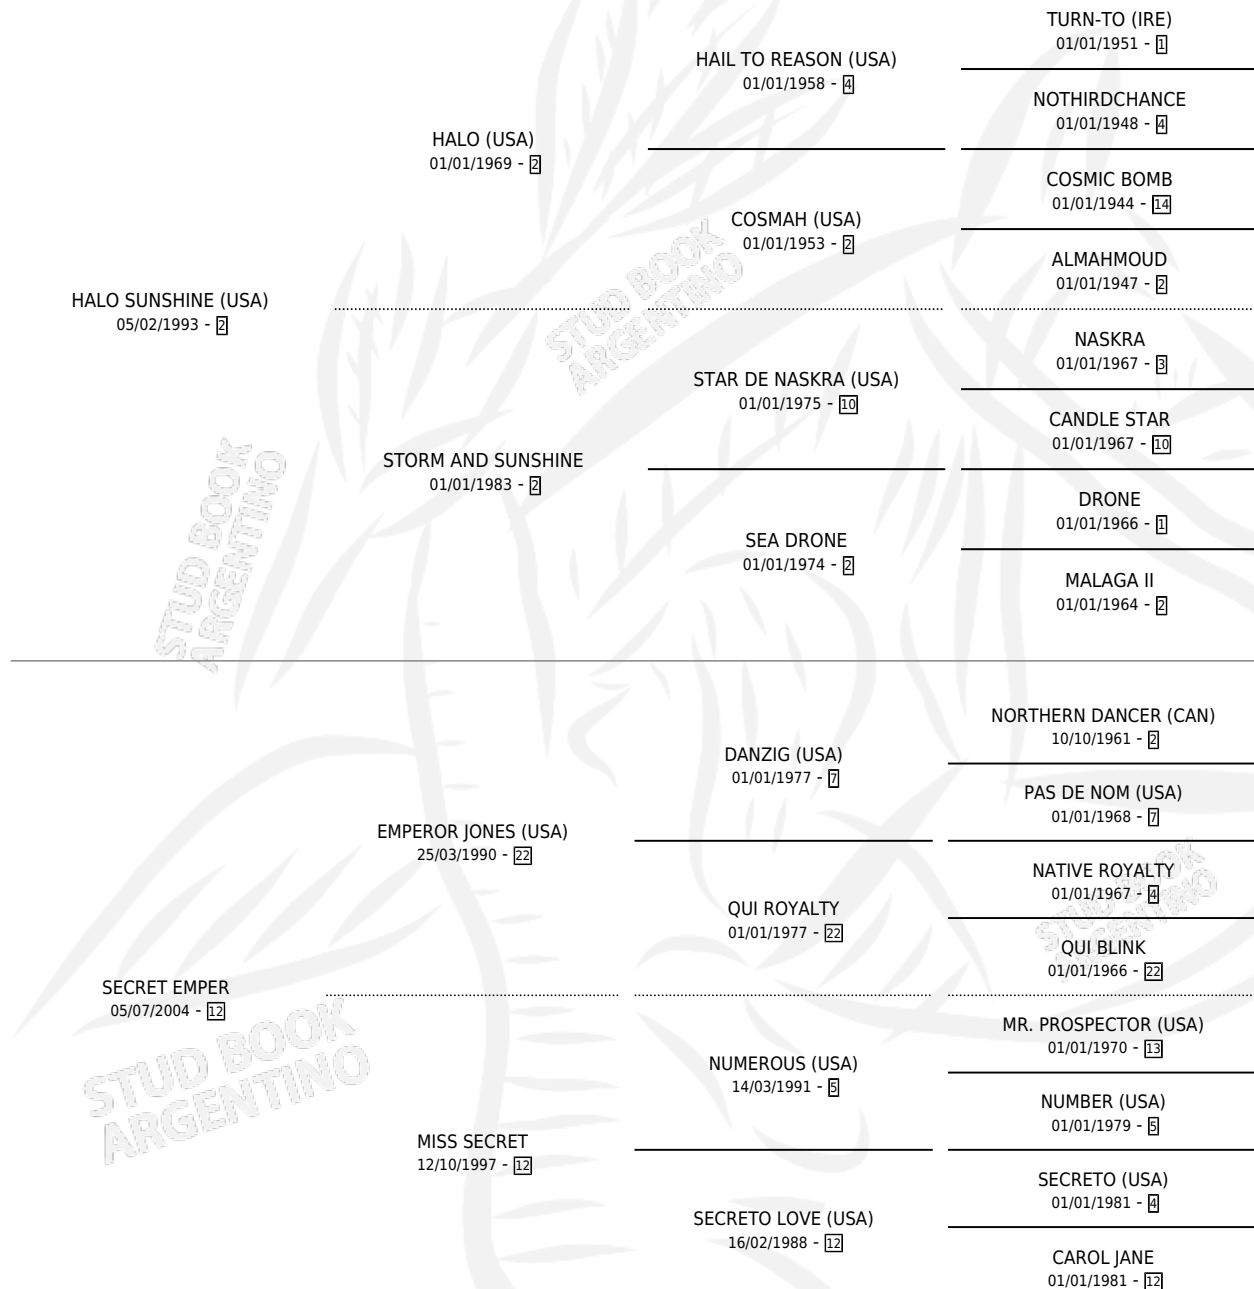

LARA SUNSHINE

por HALO SUNSHINE (USA) y SECRET EMPER por
EMPEROR JONES (USA)

Argentina · Hembra · Zaino · SP · 18/08/2009
Familia 12-c · Volumen 40

ESTADO

TIPIFICACIÓN SANGUÍNEA	X
TIPIFICACIÓN POR ADN	✓
PASAPORTE	✓
IDENTIFICACIÓN POR MICROCHIP	✓
REPRODUCTOR	✓

Lugar de nacimiento: La Nobleza
Criador: La Fortaleza

~

HIJOS

	MACHOS	HEMBRAS
3 NACIERON	2	1
1 CORRIERON	1	0

SIN ACTUACIONES

PEDIGREE