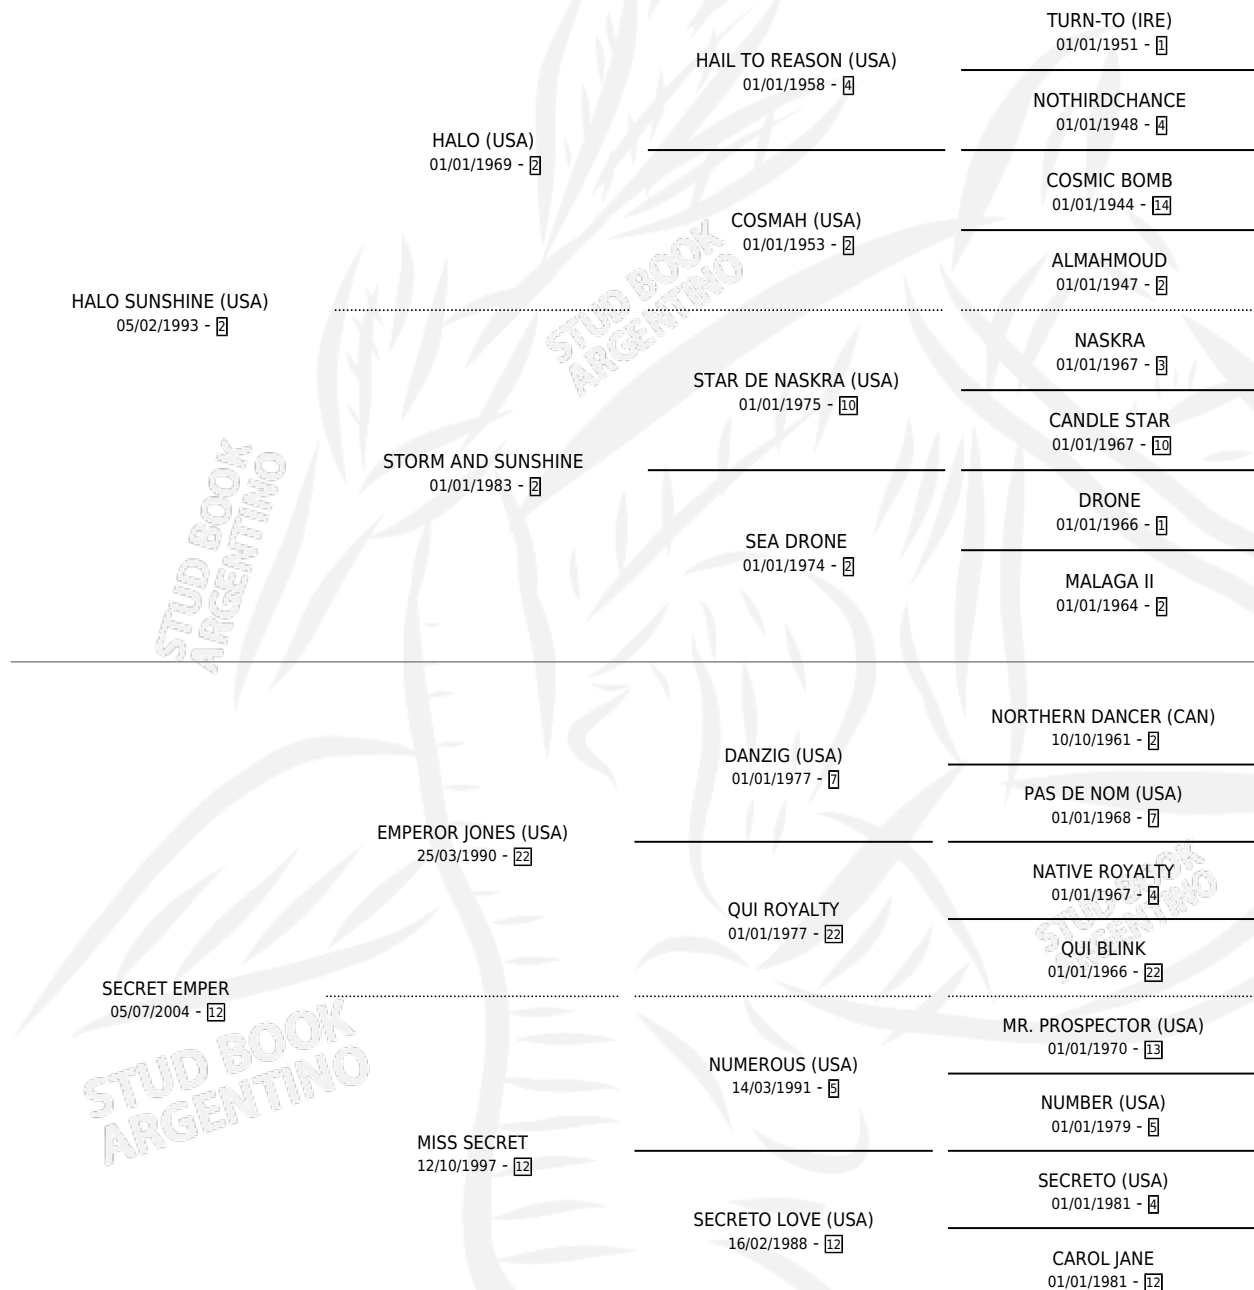

LARA SUNSHINE

por HALO SUNSHINE (USA) y SECRET EMPER por
EMPEROR JONES (USA)

Argentina · Hembra · Zaino · SP · 18/08/2009
Familia 12-c · Volumen 40

ESTADO

TIPIFICACIÓN SANGUÍNEA	X
TIPIFICACIÓN POR ADN	✓
PASAPORTE	✓
IDENTIFICACIÓN POR MICROCHIP	✓
REPRODUCTOR	✓

Lugar de nacimiento: La Nobleza
Criador: La Fortaleza

~

HIJOS

	MACHOS	HEMBRAS
3 NACIERON	2	1
1 CORRIERON	1	0

SIN ACTUACIONES

PEDIGREE

CAMPAÑA

Solo carreras oficiales de Argentina

Ganadora de 3 carreras en San Isidro - \$94,580, a los 4 y 5 años.

POR DISTANCIA

HIPODROMO	CC	1°	2°	3°	4°	5°	NP	CLC	CLG	CLCG1	CLGG1	IMPORTE
LA PLATA	5	0	0	0	0	1	4	0	0	0	0	\$7,880
1600 MTS	4	0	0	0	0	0	4	0	0	0	0	\$1,880
1300 MTS	1	0	0	0	0	1	0	0	0	0	0	\$6,000
SAN ISIDRO	14	3	0	0	0	1	10	0	0	0	0	\$82,350
1400 MTS	7	2	0	0	0	0	5	0	0	0	0	\$46,650
2000 MTS	2	0	0	0	0	0	2	0	0	0	0	\$0
1600 MTS	2	1	0	0	0	0	1	0	0	0	0	\$30,500
1100 MTS	1	0	0	0	0	0	1	0	0	0	0	\$0
1200 MTS	2	0	0	0	0	1	1	0	0	0	0	\$5,200
PALERMO	2	0	0	0	1	1	0	0	0	0	0	\$4,350
1400 MTS	2	0	0	0	1	1	0	0	0	0	0	\$4,350