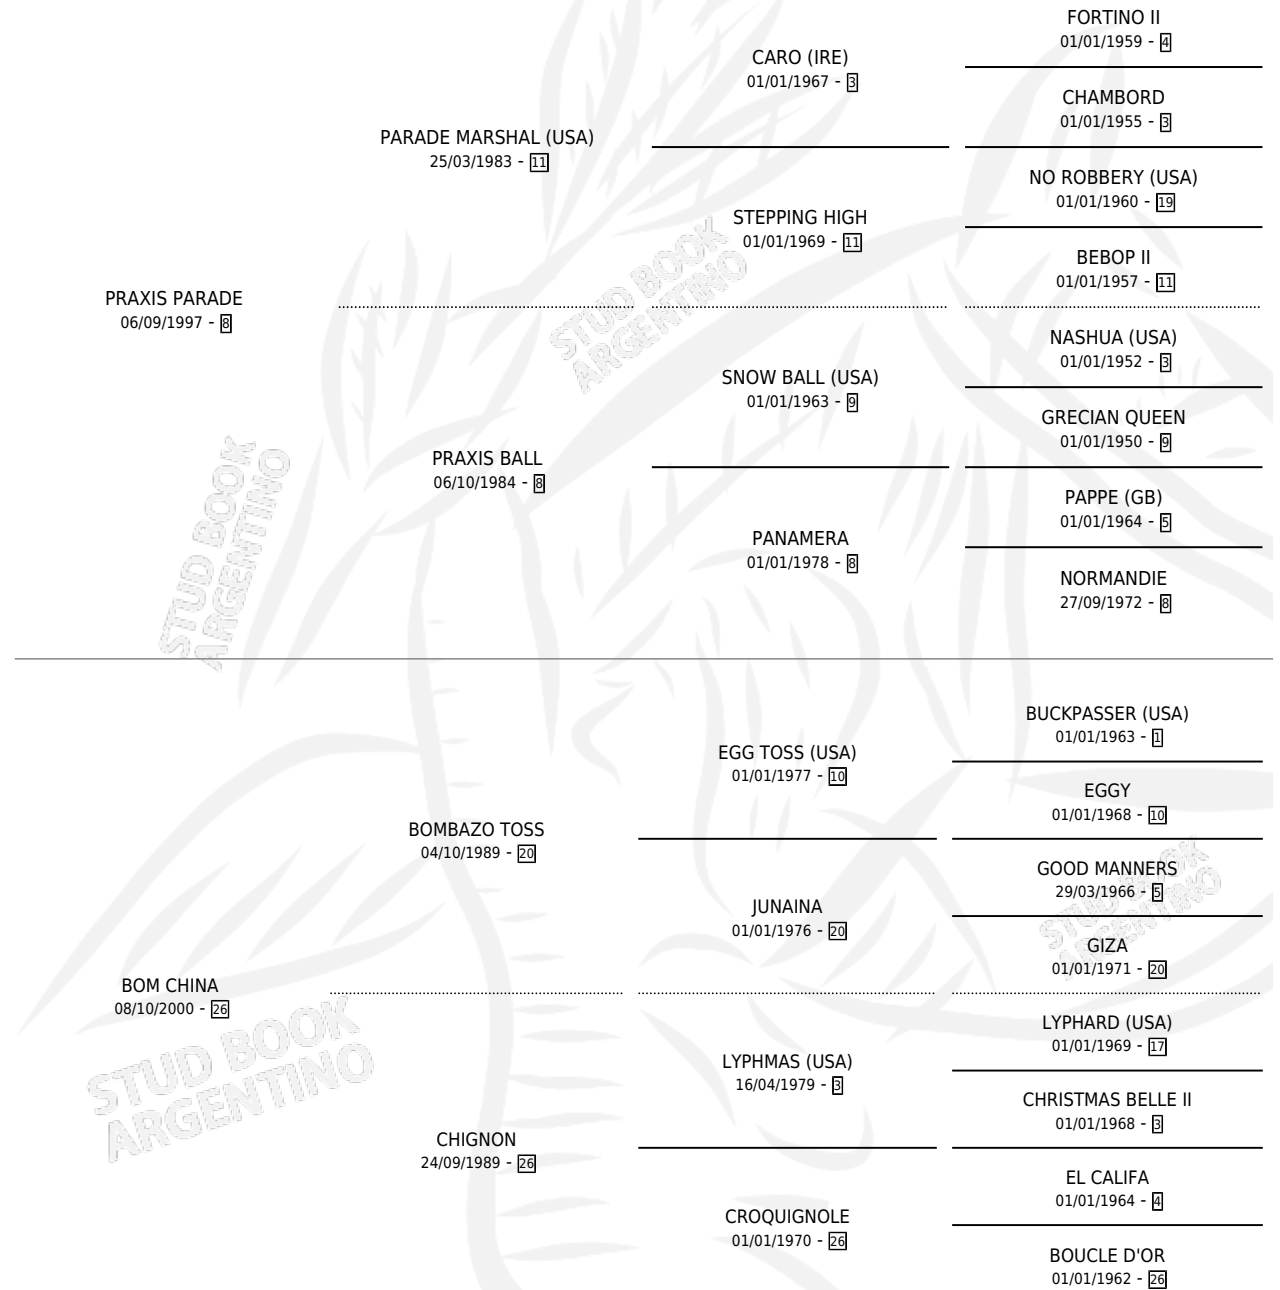

ROXI CHINA

por PRAXIS PARADE y BOM CHINA por BOMBAZO TOSS

Argentina · Hembra · Zaino · SP · 18/08/2009
Familia 26 · Volumen 40

ESTADO

TIPIFICACIÓN SANGUÍNEA	X
TIPIFICACIÓN POR ADN	✓
PASAPORTE	✓
IDENTIFICACIÓN POR MICROCHIP	✓
REPRODUCTOR	✓

Lugar de nacimiento: Campo particular
Criador: Icasate Higinio y Peruzotti Humberto

PEDIGREE

S

mientos 0 / Efectividad 0.00%

PADRILLO

PRODUCTO

CRIADOR

1ER SERVICIO

ÚLTIMO SERVICIO

LION'S CIRCLE (USA)

∅

01/12/2014

01/12/2014

ROXI CHINA

Datos oficiales del Stud Book Argentino

Documento generado el 03/05/2026