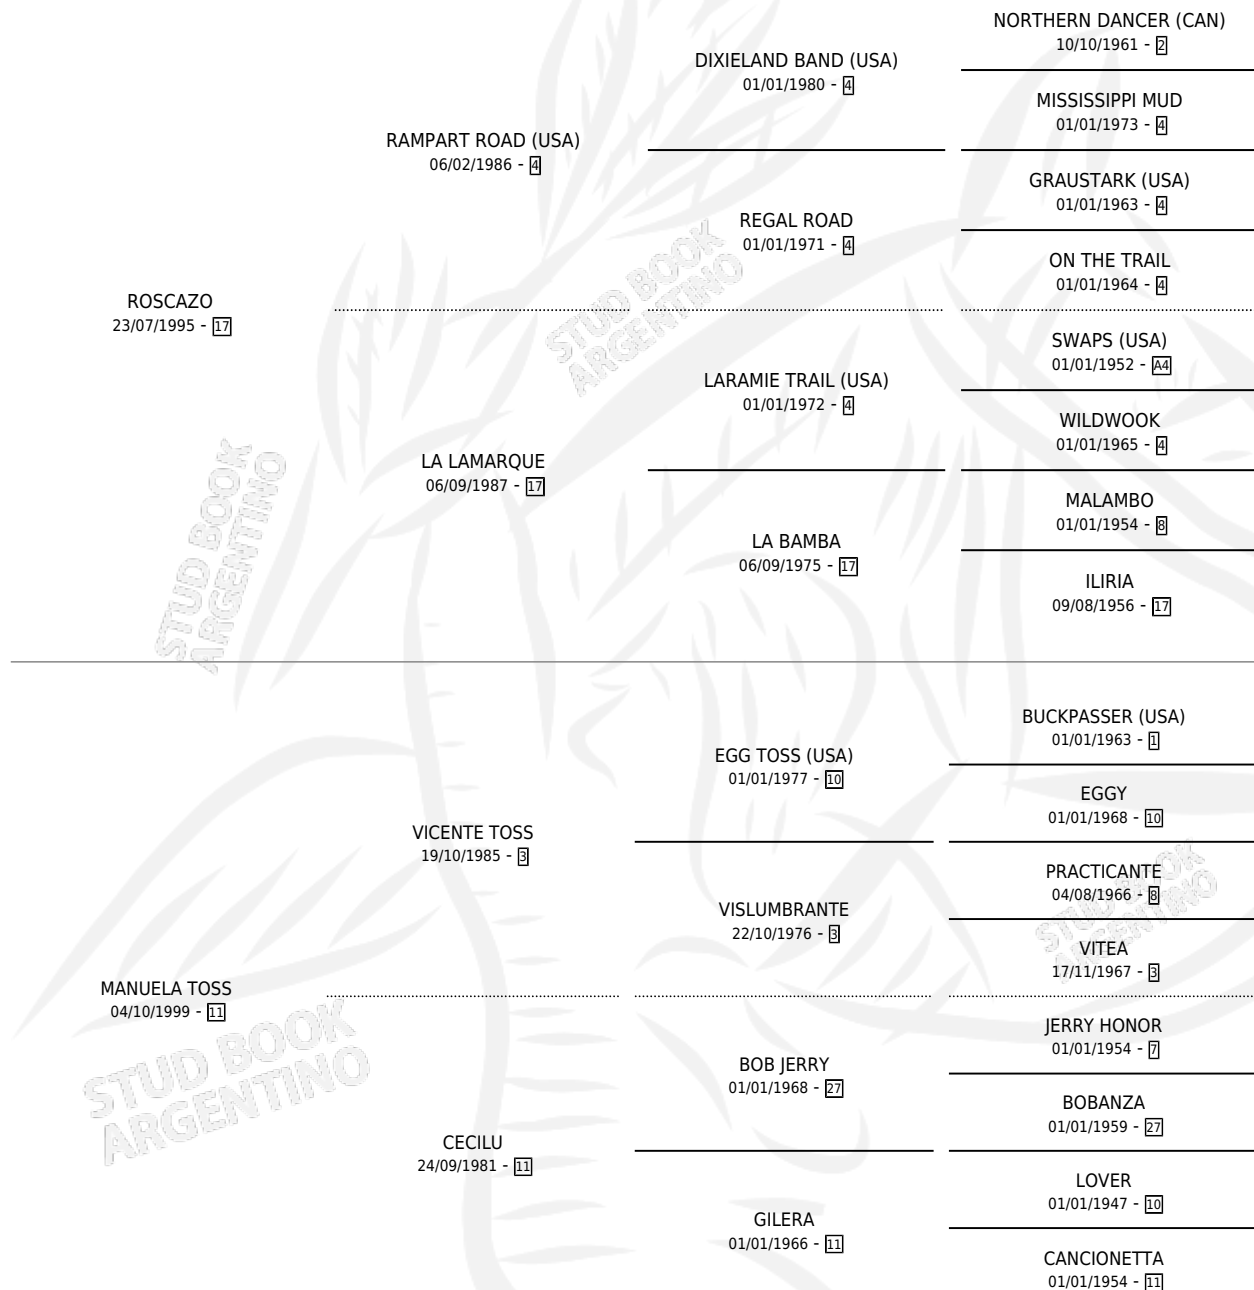

MANUEL TOSS

por ROSCAZO y MANUELA TOSS por VICENTE TOSS

Argentina · Macho · Zaino · SP · 03/08/2009
Familia 11 · Volumen 40

ESTADO

TIPIFICACIÓN SANGUÍNEA	X
TIPIFICACIÓN POR ADN	✓
PASAPORTE	✓
IDENTIFICACIÓN POR MICROCHIP	✓
REPRODUCTOR	X

Lugar de nacimiento: Don Isaac
Criador: Sin dato

PEDIGREE

CAMPAÑA

Solo carreras oficiales de Argentina

POR EDAD

EDAD	CC	1°	2°	3°	4°	5°	NP	CLC	CLG	CLCG1	CLGG1	IMPORTE	GANANCIA / CC
3 AÑOS	1	0	0	0	0	0	1	0	0	0	0	\$0	\$0
TOTALES	1	0	0	0	0	0	1	0	0	0	0	\$0	\$0
%		0.0%	0.0%	0.0%	0.0%	0.0%	100%	0.0%	0.0%	0.0%	0.0%		