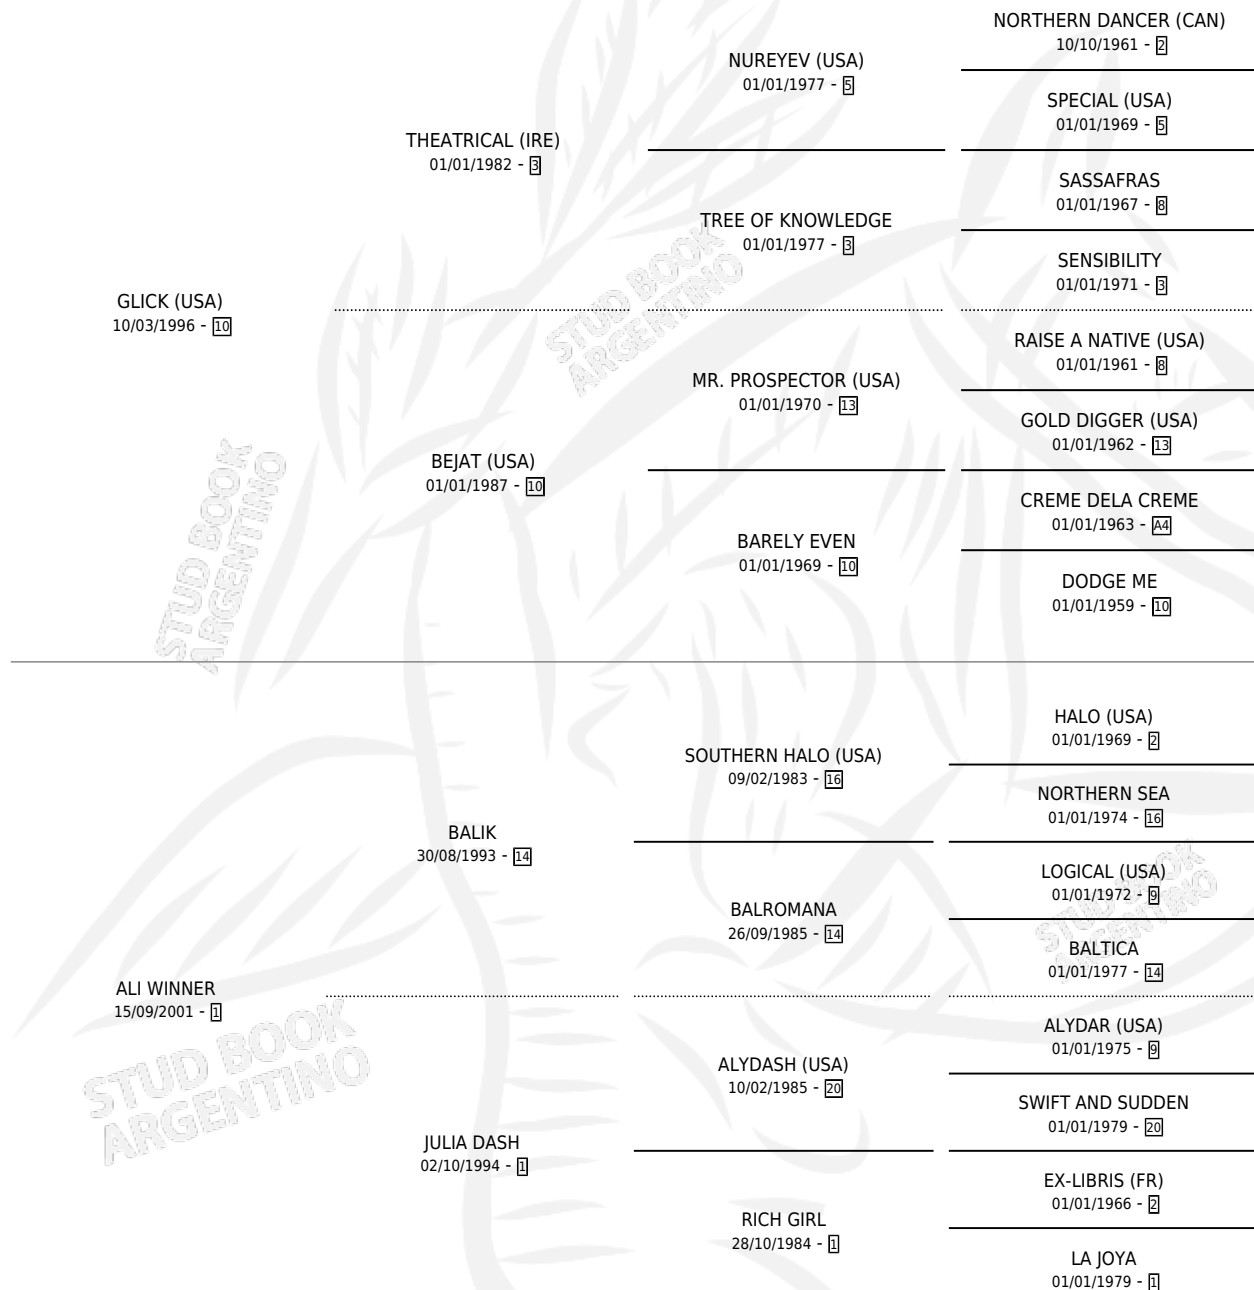

WINNER GLICK

por GLICK (USA) y ALI WINNER por BALIK

Argentina · Macho · Alazan · SP · 22/08/2009
Familia 1-t · Volumen 40

ESTADO

TIPIFICACIÓN SANGUÍNEA	X
TIPIFICACIÓN POR ADN	✓
PASAPORTE	✓
IDENTIFICACIÓN POR MICROCHIP	✓
REPRODUCTOR	X

Lugar de nacimiento: M & M

Criador: M & M

PEDIGREE

CAMPAÑA

Solo carreras oficiales de Argentina

POR EDAD

EDAD	CC	1°	2°	3°	4°	5°	NP	CLC	CLG	CLCG1	CLGG1	IMPORTE	GANANCIA / CC
3 AÑOS	2	1	0	0	0	0	1	0	0	0	0	\$40,000	\$20,000
4 AÑOS	2	0	0	0	0	0	2	0	0	0	0	\$0	\$0
5 AÑOS	4	0	0	0	0	0	4	0	0	0	0	\$0	\$0
6 AÑOS	10	0	1	0	0	0	9	0	0	0	0	\$13,668	\$1,367
TOTALES	18	1	1	0	0	0	16	0	0	0	0	\$53,668	\$2,982
%		5.6%	5.6%	0.0%	0.0%	0.0%	88.9%	0.0%	0.0%	0.0%	0.0%		