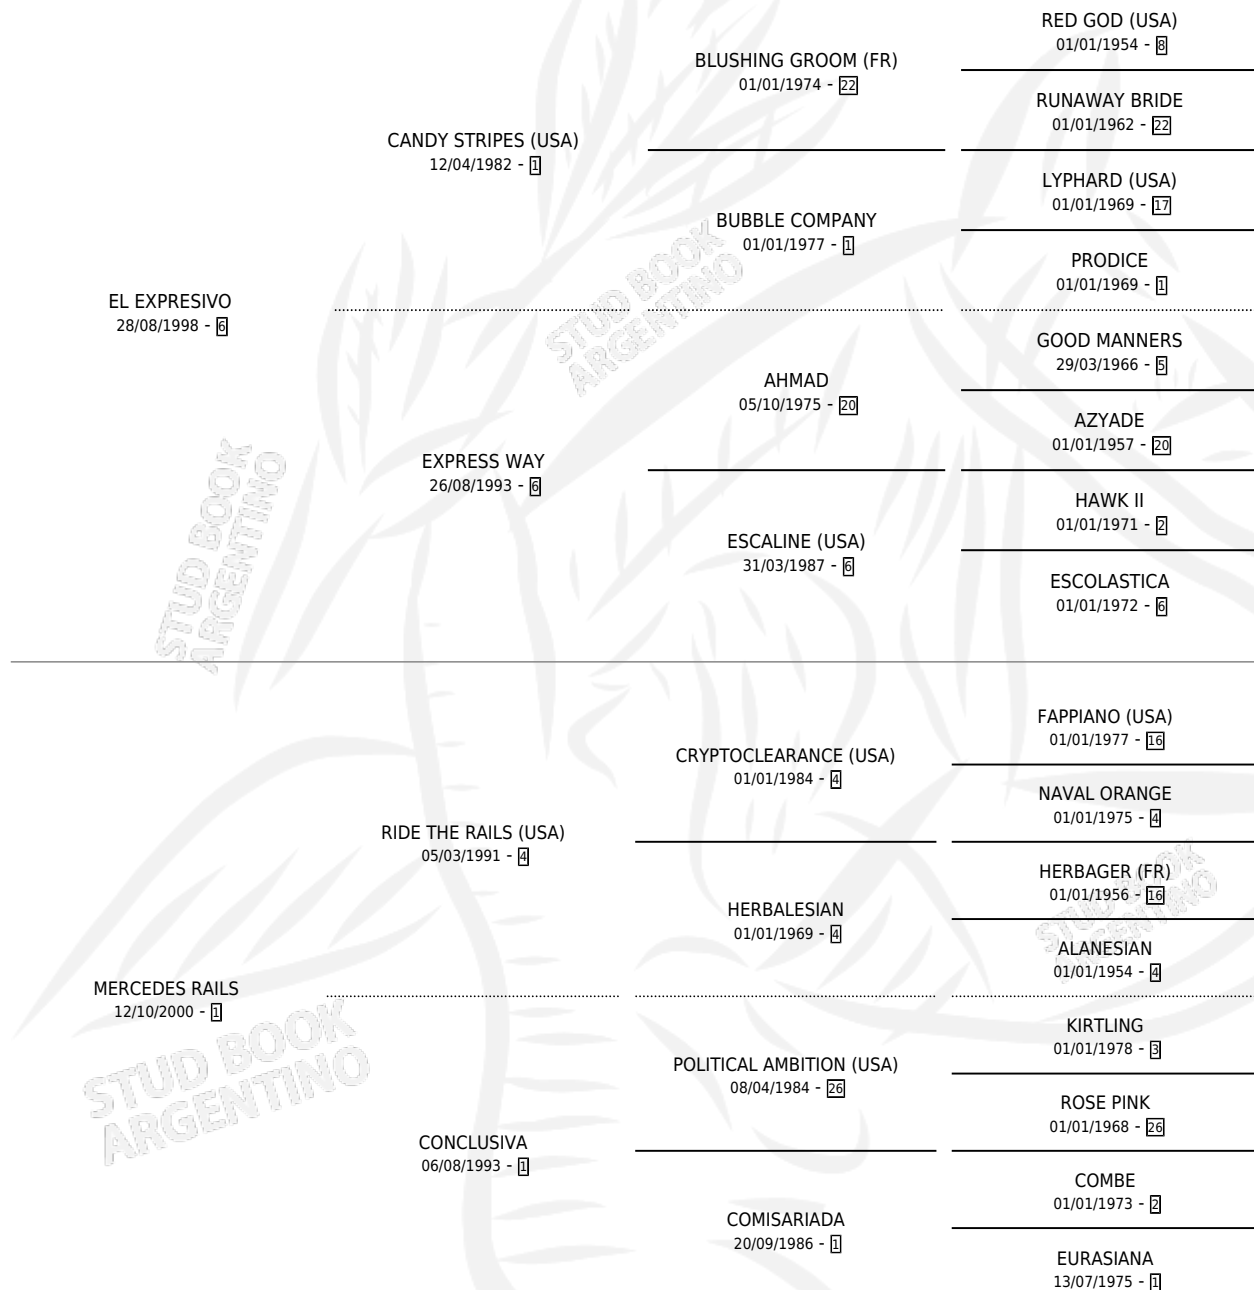

MORICCIONE

por **EL EXPRESIVO** y **MERCEDES RAILS** por **RIDE THE RAILS (USA)**

Argentina · Macho · Zaino · SP · 23/07/2009
Familia 1-n · Volumen 40

ESTADO

TIPIFICACIÓN SANGUÍNEA	X
TIPIFICACIÓN POR ADN	✓
PASAPORTE	✓
IDENTIFICACIÓN POR MICROCHIP	✓
REPRODUCTOR	X

Lugar de nacimiento: Torre Herberos
Criador: Tetaz Sergio Amadeo

PEDIGREE

CAMPAÑA

Solo carreras oficiales de Argentina

POR EDAD

EDAD	CC	1°	2°	3°	4°	5°	NP	CLC	CLG	CLCG1	CLGG1	IMPORTE	GANANCIA / CC
4 AÑOS	1	0	0	0	0	0	1	0	0	0	0	\$0	\$0
5 AÑOS	1	0	0	0	0	0	1	0	0	0	0	\$0	\$0
TOTALES	2	0	0	0	0	0	2	0	0	0	0	\$0	\$0
%		0.0%	0.0%	0.0%	0.0%	0.0%	100%	0.0%	0.0%	0.0%	0.0%		