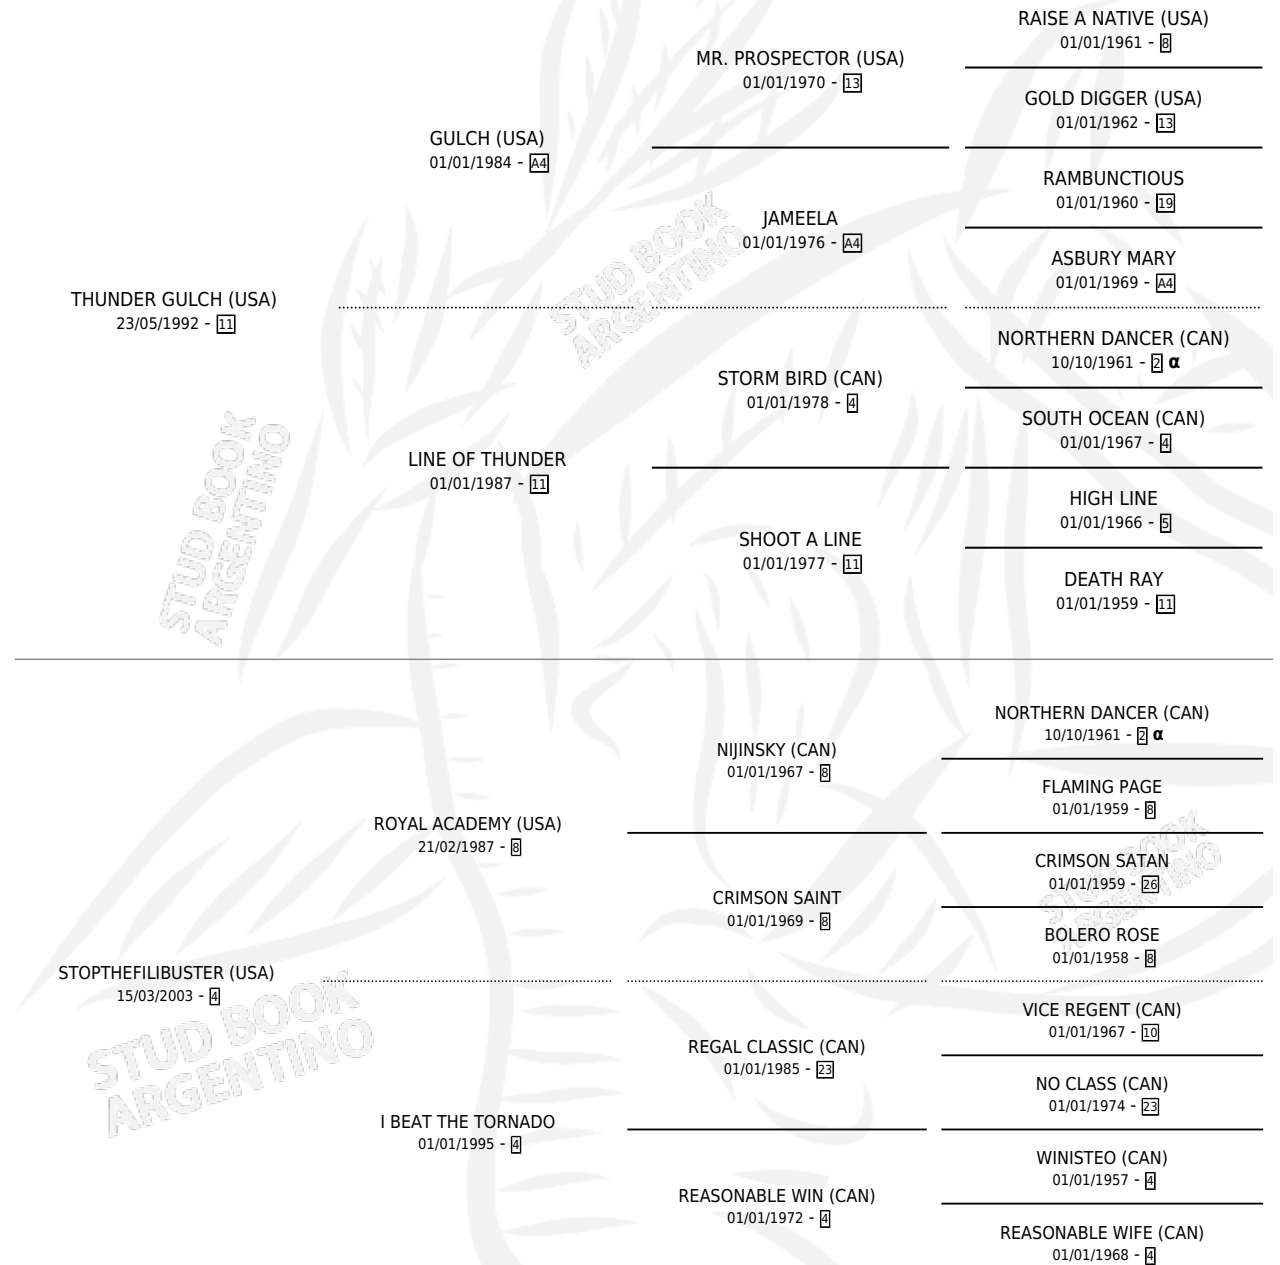

LADY SPARROW

PEDIGREE

por THUNDER GULCH (USA) y STOPTHEFILIBUSTER (USA) por ROYAL ACADEMY (USA)

Argentina · Hembra · Zaino · SP · 25/08/2009
Familia 4-r · Volumen 40

ESTADO

TIPIFICACIÓN SANGUÍNEA	X
TIPIFICACIÓN POR ADN	✓
PASAPORTE	✓
IDENTIFICACIÓN POR MICROCHIP	✓
REPRODUCTOR	✓

Lugar de nacimiento: Ombu Viejo
Criador: Ombu Viejo

INBREEDING : α

CAMPAÑA

Solo carreras oficiales de Argentina

POR EDAD

EDAD	CC	1°	2°	3°	4°	5°	NP	CLC	CLG	CLCG1	CLGG1	IMPORTE	GANANCIA / CC
3 AÑOS	4	0	0	1	0	0	3	0	0	0	0	\$10,000	\$2,500
TOTALES	4	0	0	1	0	0	3	0	0	0	0	\$10,000	\$2,500
%		0.0%	0.0%	25.0%	0.0%	0.0%	75.0%	0.0%	0.0%	0.0%	0.0%		

Placés en San Isidro en 4 carreras disputadas.

POR DISTANCIA

HIPODROMO	CC	1°	2°	3°	4°	5°	NP	CLC	CLG	CLCG1	CLGG1	IMPORTE
SAN ISIDRO	2	0	0	1	0	0	1	0	0	0	0	\$10,000
1100 MTS	2	0	0	1	0	0	1	0	0	0	0	\$10,000
PALERMO	1	0	0	0	0	0	1	0	0	0	0	\$0
1000 MTS	1	0	0	0	0	0	1	0	0	0	0	\$0
LA PLATA	1	0	0	0	0	0	1	0	0	0	0	\$0
1300 MTS	1	0	0	0	0	0	1	0	0	0	0	\$0