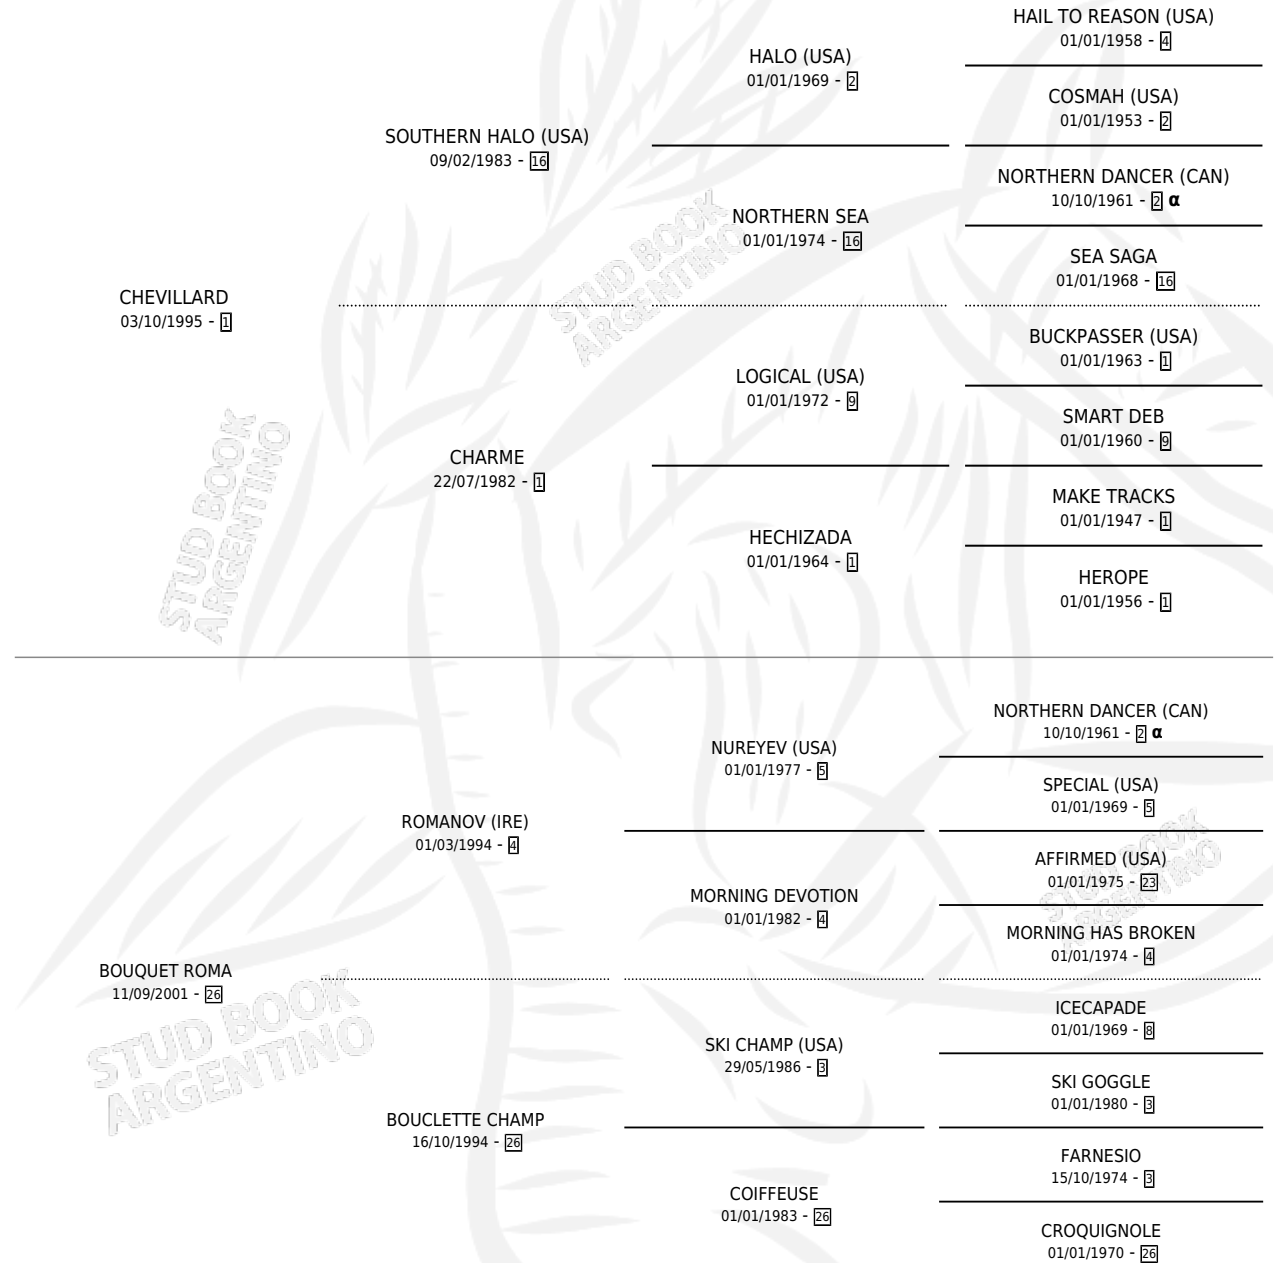

BOUQUET LAN

por CHEVILLARD y BOUQUET ROMA por ROMANOV (IRE)

Argentina · Hembra · Alazan · SP · 01/08/2009
Familia 26 · Volumen 40

ESTADO

TIPIFICACIÓN SANGUÍNEA	X
TIPIFICACIÓN POR ADN	✓
PASAPORTE	✓
IDENTIFICACIÓN POR MICROCHIP	✓
REPRODUCTOR	✓

Lugar de nacimiento: Ombu Viejo

Criador: Ombu Viejo

~

HIJOS

	MACHOS	HEMBRAS
2 NACIERON	1	1
SIN ACTUACIONES		

PEDIGREE

INBREEDING : α

S

mientos **2** / Efectividad **100%**

PADRILLO	PRODUCTO	CRIADOR	1ER SERVICIO	ÚLTIMO SERVICIO
VILLERO CAT	VILLERITO LAN (M Z, 22/11/2015)	BENITEZ ENRIQUE ALFREDO	11/12/2014	11/12/2014
VILLERO CAT	HELENA LAN (H Z, 26/09/2014)	BENITEZ ENRIQUE ALFREDO	12/10/2013	12/10/2013