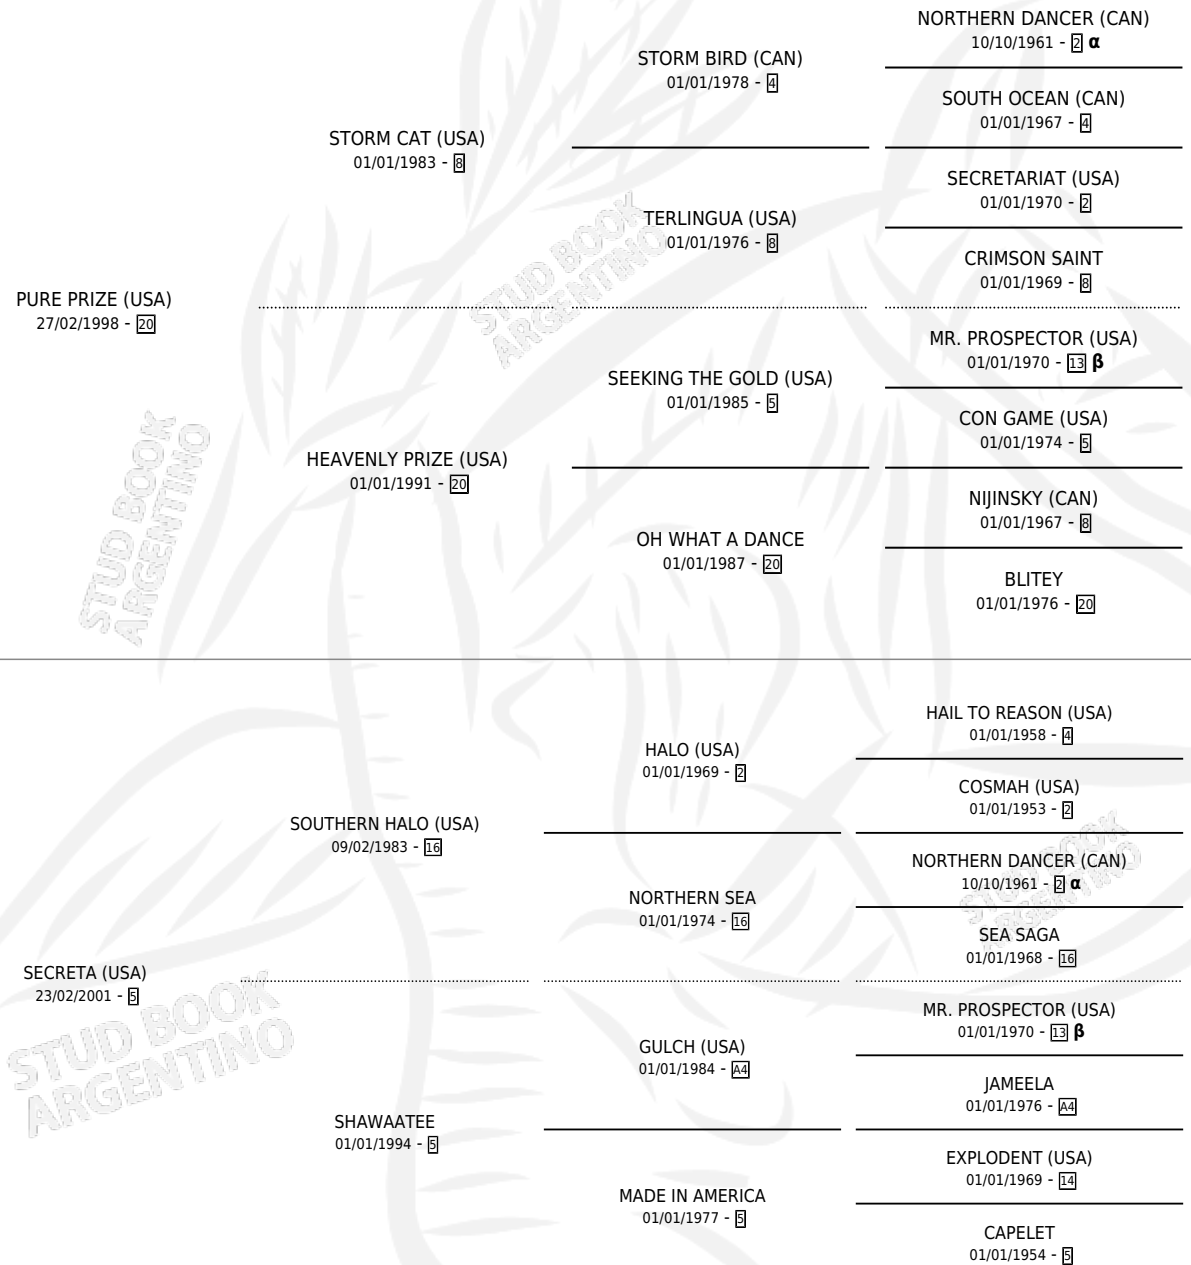

# SEA BRAVA

por **PURE PRIZE (USA)** y **SECRETA (USA)** por **SOUTHERN HALO (USA)**

Argentina · Hembra · Zaino · SP · 19/08/2009  
Familia 5-g · Volumen 40

## ESTADO

TIPIFICACIÓN SANGUÍNEA	X
TIPIFICACIÓN POR ADN	✓
PASAPORTE	✓
IDENTIFICACIÓN POR MICROCHIP	✓
REPRODUCTOR	✓

**Lugar de nacimiento:** La Providencia  
**Criador:** La Providencia

~