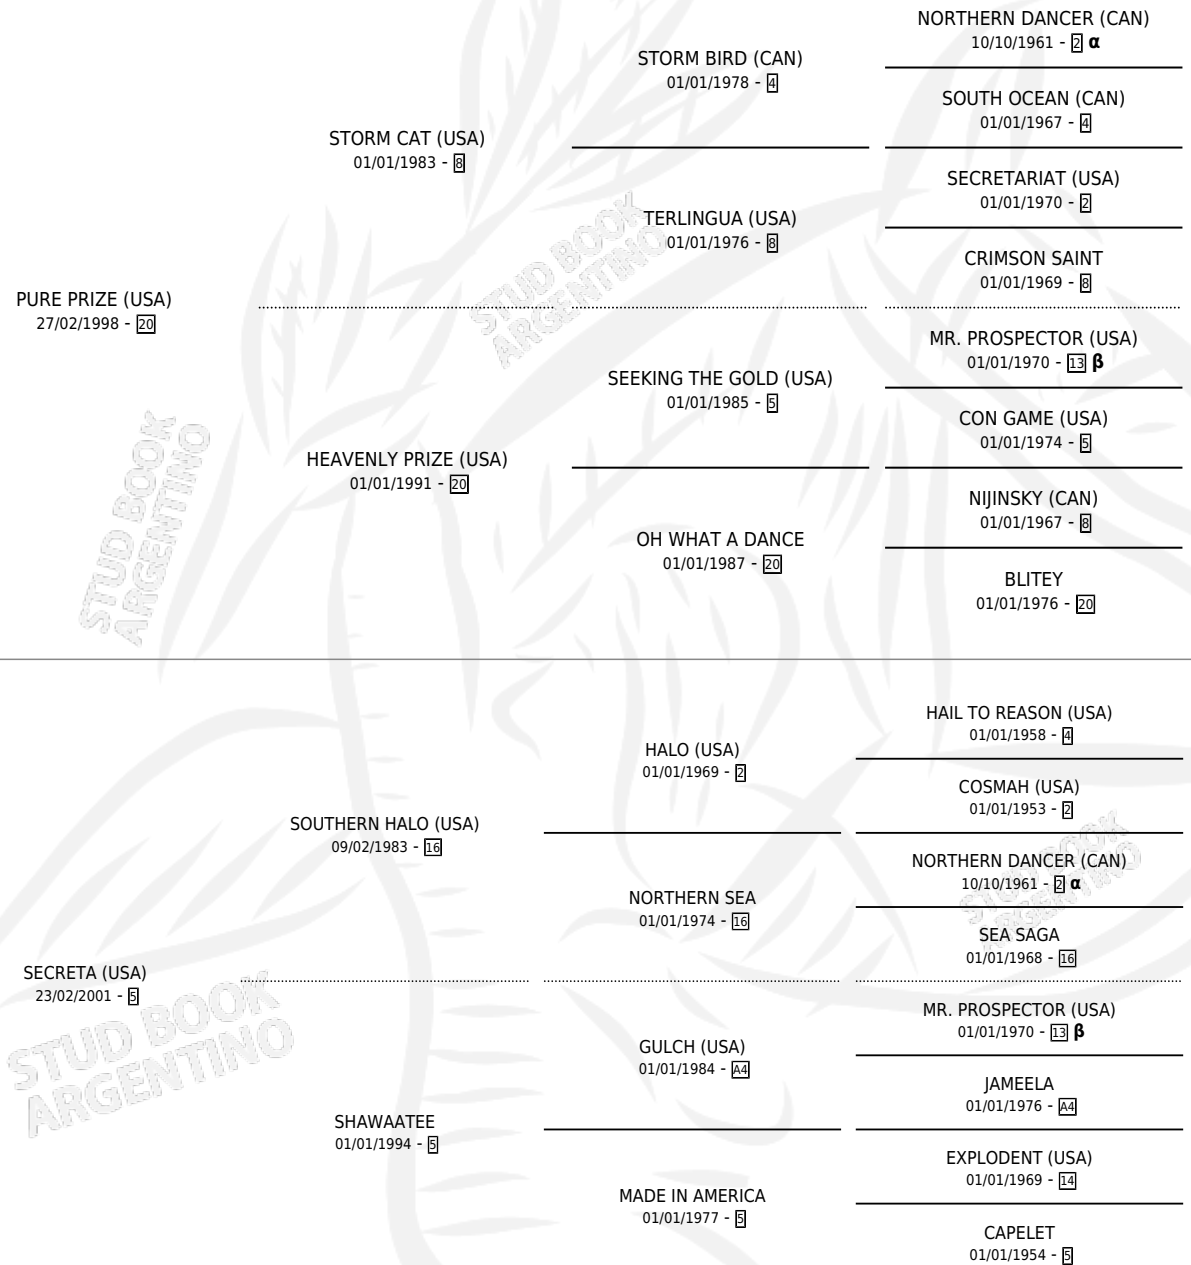

SEA BRAVA

por **PURE PRIZE (USA)** y **SECRETA (USA)** por **SOUTHERN HALO (USA)**

Argentina · Hembra · Zaino · SP · 19/08/2009
Familia 5-g · Volumen 40

ESTADO

TIPIFICACIÓN SANGUÍNEA	X
TIPIFICACIÓN POR ADN	✓
PASAPORTE	✓
IDENTIFICACIÓN POR MICROCHIP	✓
REPRODUCTOR	✓

Lugar de nacimiento: La Providencia
Criador: La Providencia

~

HIJOS

	MACHOS	HEMBRAS
9 NACIERON	6	3
6 CORRIERON	4	2
3 GANARON	2	1
0 GANADORES CL	0 GANADORES GR	0 GANADORES G1

PEDIGREE

INBREEDING : α,β

~

CAMPAÑA