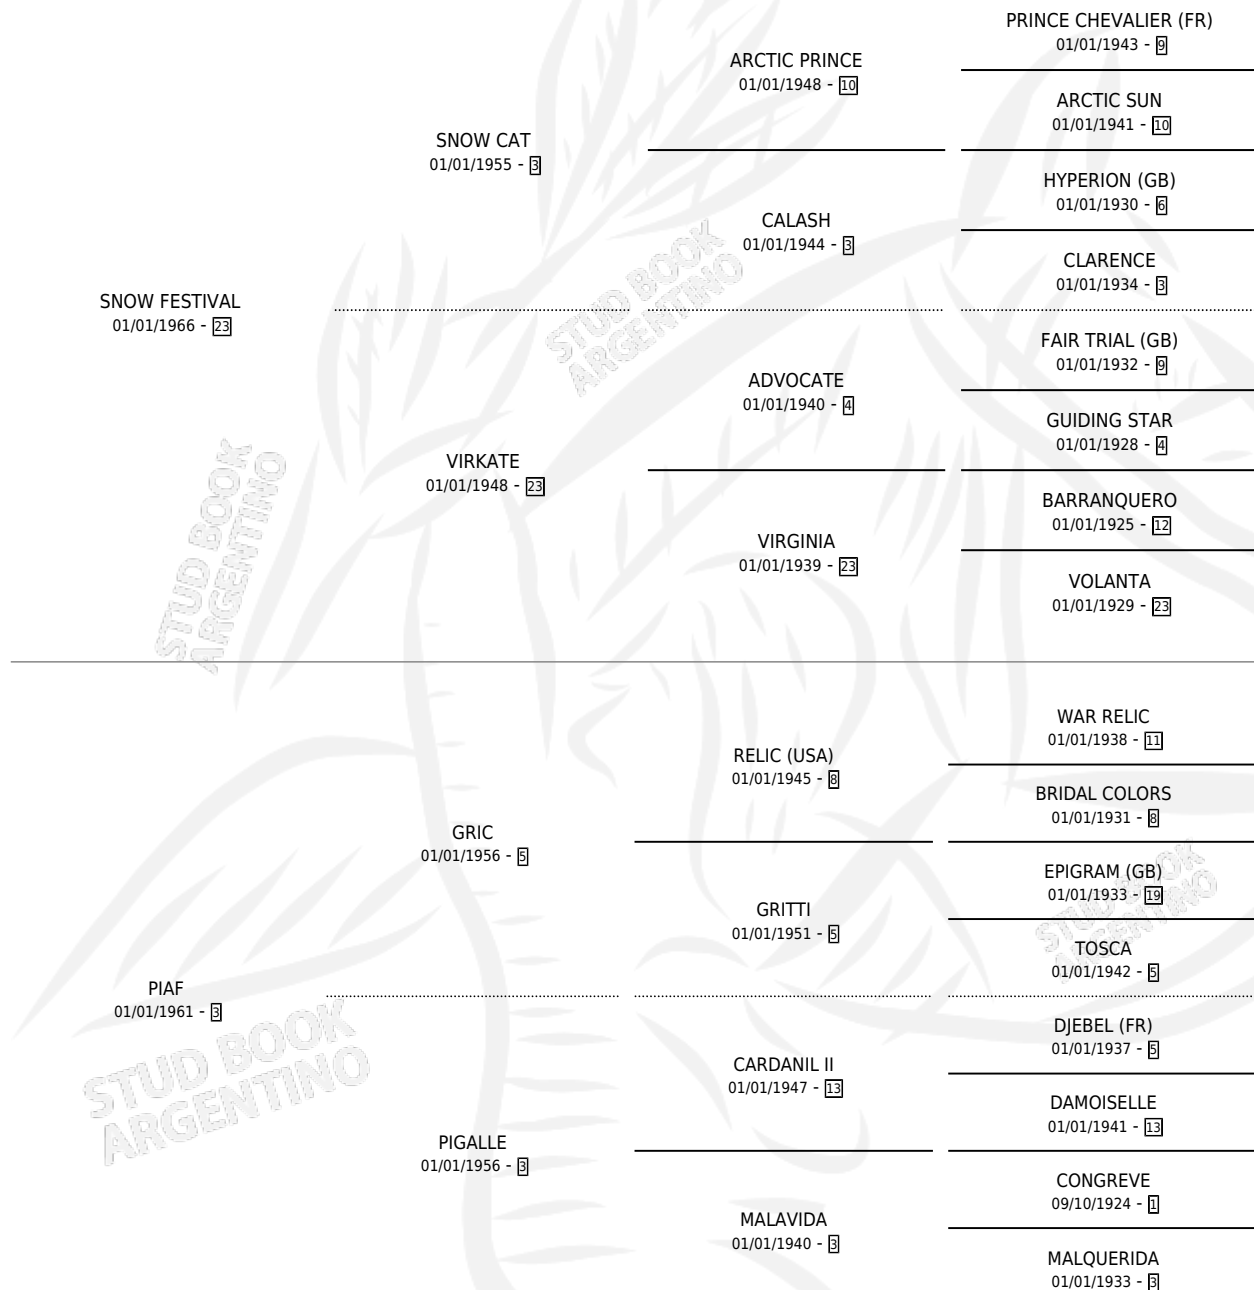

PETULA

por SNOW FESTIVAL y PIAF por GRIC

Argentina · Hembra · Zaino · SP · 01/01/1975
Familia 3-h · Volumen 29

ESTADO

TIPIFICACIÓN SANGUÍNEA	X
TIPIFICACIÓN POR ADN	X
PASAPORTE	X
IDENTIFICACIÓN POR MICROCHIP	X
REPRODUCTOR	✓

Lugar de nacimiento: Campo particular

Criador: Haras Alentue S.A.

~

HIJOS

	MACHOS	HEMBRAS
10 NACIERON	5	5
4 CORRIERON	2	2
2 GANARON	0	2
0 GANADORES CL	0 GANADORES GR	0 GANADORES G1

PEDIGREE

S

cimientos 8 / Efectividad 66.67%

PADRILLO	PRODUCTO	CRIADOR	1ER SERVICIO	ÚLTIMO SERVICIO
WEST POINTER (USA)	∅		29/11/1994	29/11/1994
PETULA WEST POINTER (USA)	MI MILI (H ZC, 31/10/1994) •MURIÓ EL 02/06/2013•	ALENTUE	02/11/1993	02/11/1993
WEST POINTER (USA)	∅		23/10/1992	02/11/1992
PERELLO (FR)	BEBONA (H Z, 14/10/1992) •MURIÓ EL 06/07/2008•	ALENTUE	02/11/1991	02/11/1991
PERELLO (FR)	VIEJO JULIO (M Z, 23/10/1991) •MURIÓ EL 03/02/1996•	ALENTUE	12/09/1990	17/11/1990
PERELLO (FR)	MARIA Y MARIA (H Z, 01/09/1990) •MURIÓ EL 13/11/2007•	ALENTUE	11/09/1989	15/09/1989
PERELLO (FR)	CASPIO (M Z, 03/09/1989)	ALENTUE	05/09/1988	05/09/1988
PERELLO (FR)	∅		17/09/1987	22/11/1987
CROWN THY GOOD (USA)	∅		22/11/1986	05/12/1986
PRACTICANTE	POMPANTE (M Z, 18/10/1986) •MURIÓ EL 15/06/1987•	SIN DATO	06/11/1985	06/11/1985
CAMBREMONT (FR)	MAR INDICO (M A, 13/10/1985)	CUMENEYEN S C		
CAMBREMONT (FR)	MAR ARAL (M ZN, 14/10/1984)	SIN DATO		