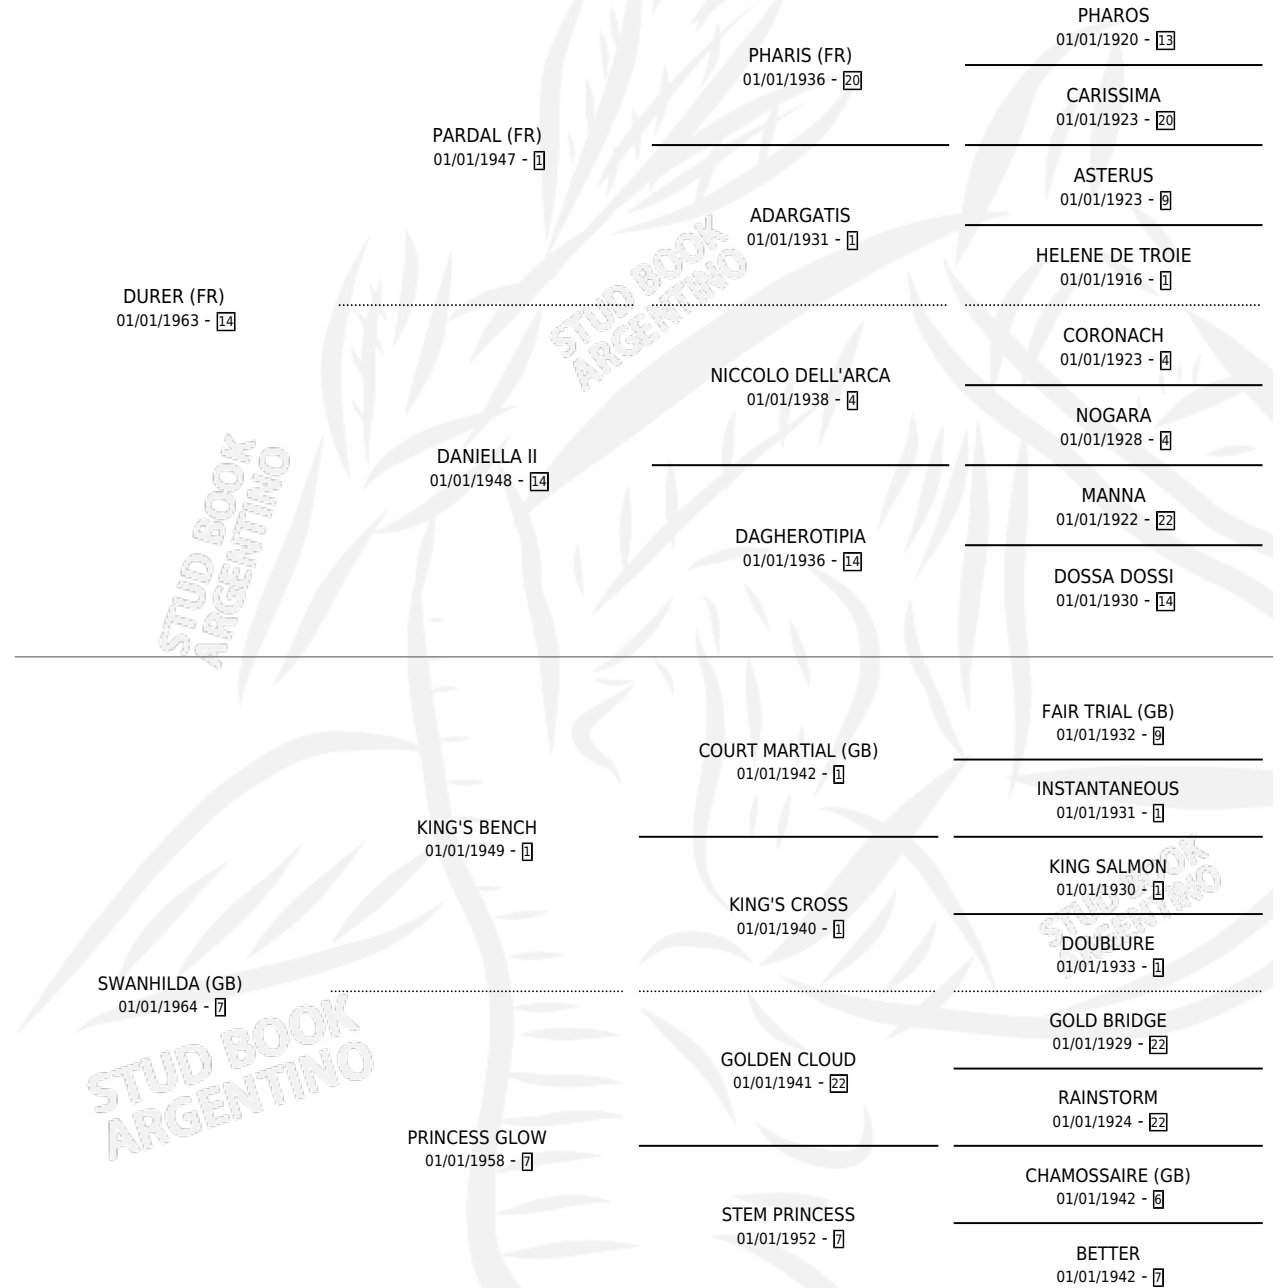

SOMARASO

por DURER (FR) y SWANHILDA (GB) por KING'S BENCH

Argentina · Macho · Zaino · SP · 10/11/1975
Familia 7-f · Volumen 29

ESTADO

TIPIFICACIÓN SANGUÍNEA	X
TIPIFICACIÓN POR ADN	X
PASAPORTE	X
IDENTIFICACIÓN POR MICROCHIP	X
REPRODUCTOR	X

Lugar de nacimiento: Campo particular

Criador: Sin dato

PEDIGREE

SOMARASO

Datos oficiales del Stud Book Argentino

Documento generado el 15/05/2026

studbook.org.ar