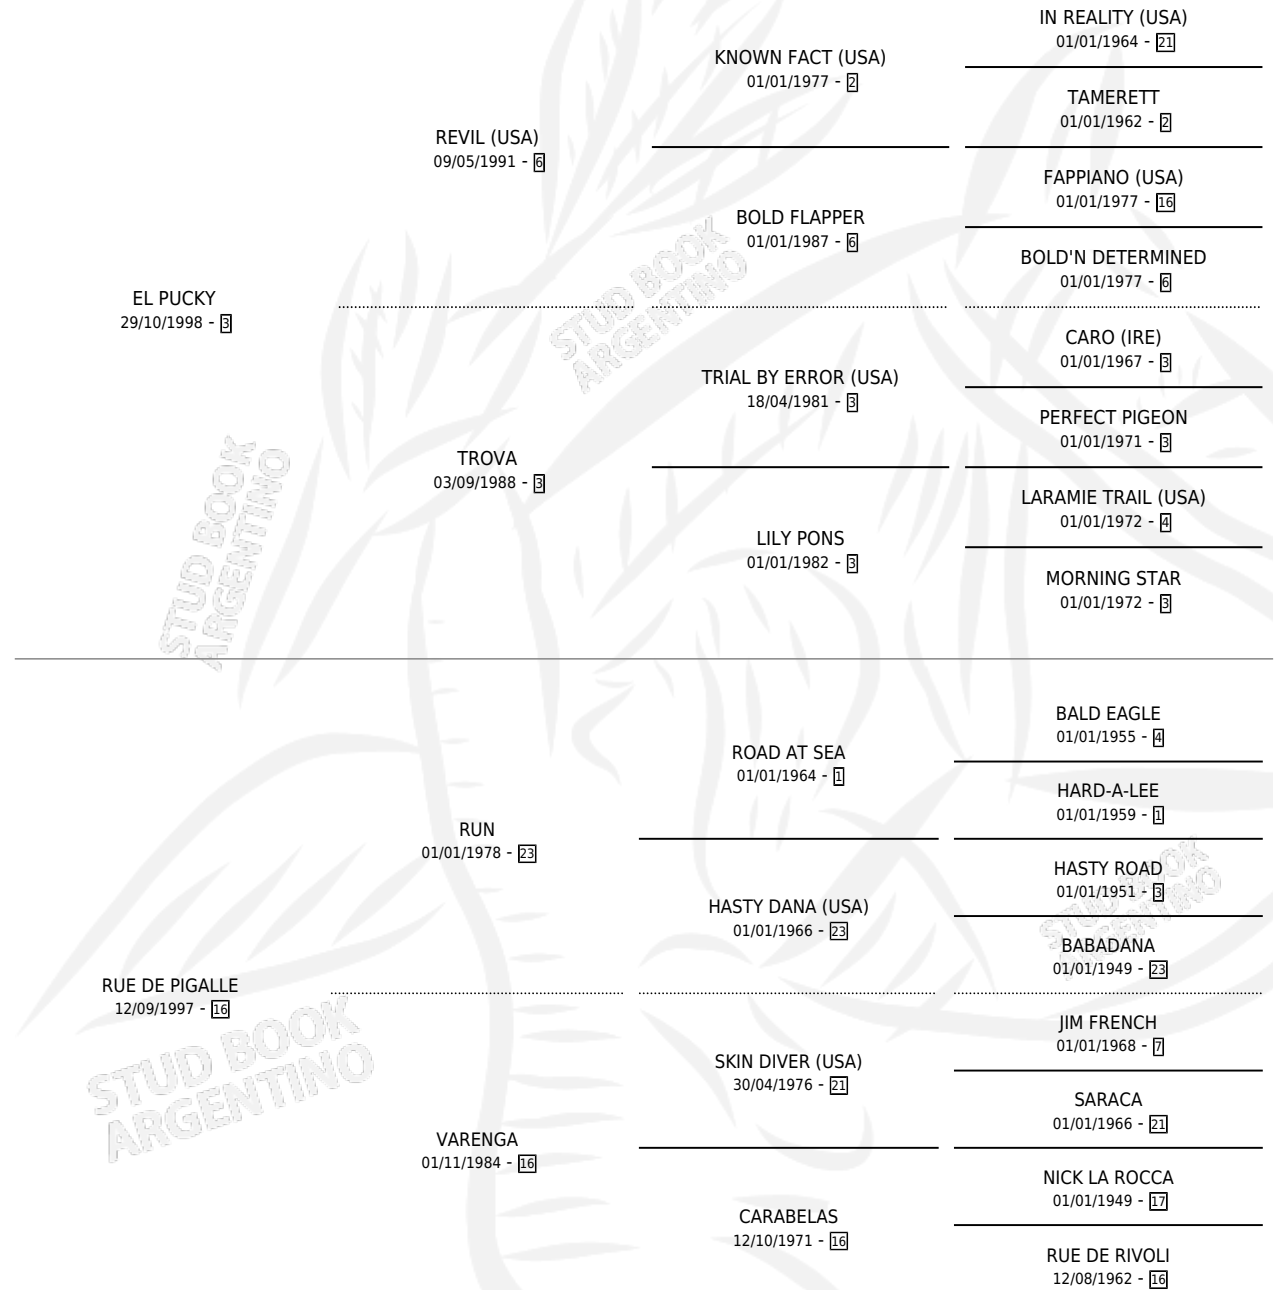

RUE DE PASSION

por EL PUCKY y RUE DE PIGALLE por RUN

Argentina · Hembra · Zaino · SP · 22/07/2009
Familia 16-e · Volumen 40

ESTADO

TIPIFICACIÓN SANGUÍNEA	X
TIPIFICACIÓN POR ADN	X
PASAPORTE	X
IDENTIFICACIÓN POR MICROCHIP	X
REPRODUCTOR	X

Lugar de nacimiento: Los Jacintos

Criador: Los Jacintos

PEDIGREE

RUE DE PASSION

Datos oficiales del Stud Book Argentino

Documento generado el 11/06/2026

studbook.org.ar