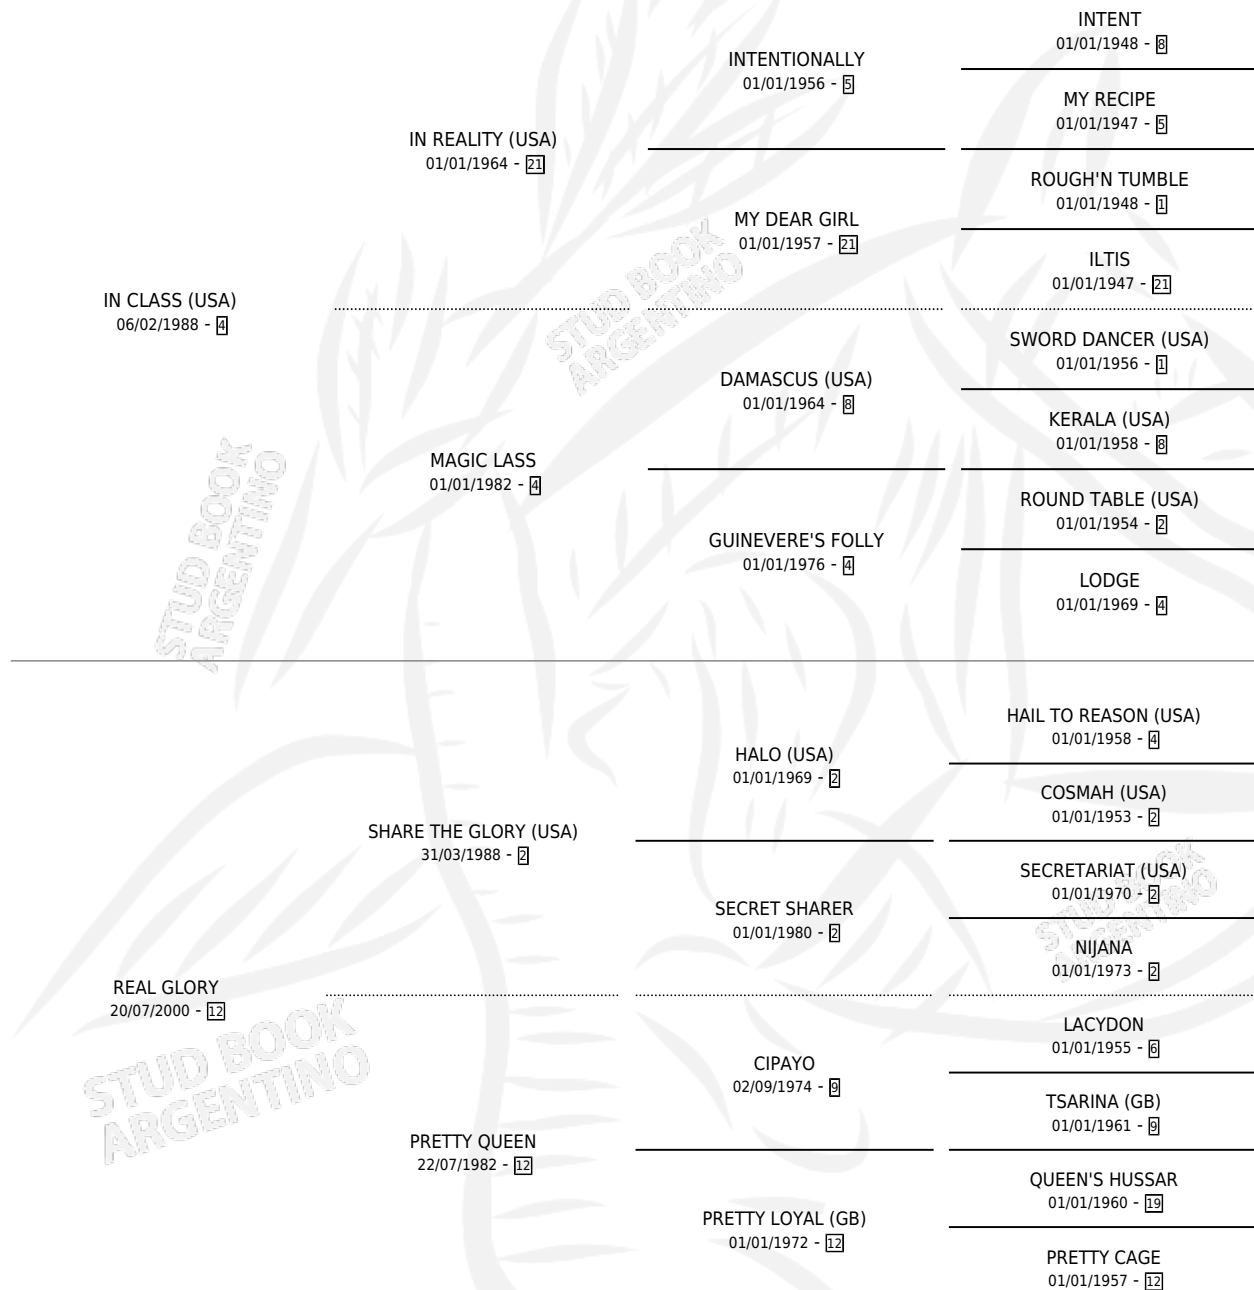

PITUCA CLASS

por **IN CLASS (USA)** y **REAL GLORY** por **SHARE THE GLORY (USA)**

Argentina · Hembra · Alazan · SP · 19/07/2009
Familia 12 · Volumen 40

ESTADO

TIPIFICACIÓN SANGUÍNEA	X
TIPIFICACIÓN POR ADN	✓
PASAPORTE	✓
IDENTIFICACIÓN POR MICROCHIP	✓
REPRODUCTOR	X

Lugar de nacimiento: Del Carmen
Criador: Giraudo Jose Tito

PEDIGREE

PITUCA CLASS

Datos oficiales del Stud Book Argentino

Documento generado el 25/04/2026

studbook.org.ar