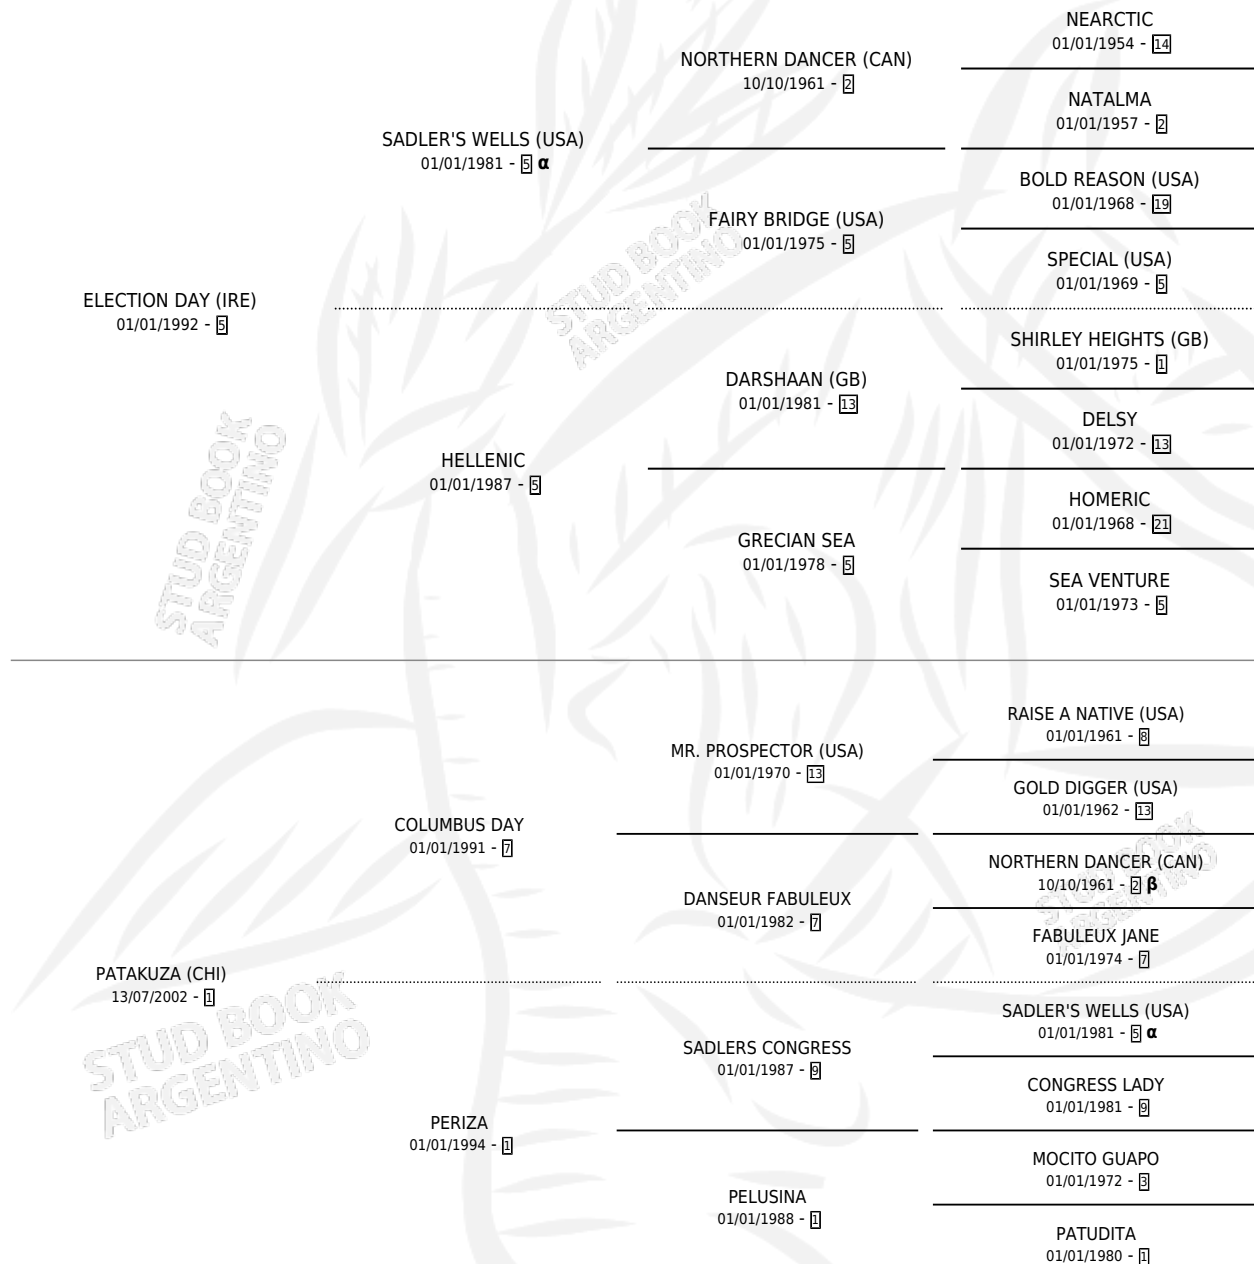

PATAKY (CHI)

por **ELECTION DAY (IRE)** y **PATAKUZA (CHI)** por **COLUMBUS DAY**

Chile · Hembra · Zaino Colorado · SP · 27/09/2008
Familia 1-w · Volumen web

ESTADO

TIPIFICACIÓN SANGUÍNEA	X
TIPIFICACIÓN POR ADN	X
PASAPORTE	✓
IDENTIFICACIÓN POR MICROCHIP	✓
REPRODUCTOR	✓

Lugar de nacimiento: Chile
Criador: Extranjero

~

HIJOS

	MACHOS	HEMBRAS
2 NACIERON	1	1
2 CORRIERON	1	1

SIN ACTUACIONES

PEDIGREE

INBREEDING : **α,β**

EXPORTACIÓN / IMPORTACIÓN

FECHA	MOVIMIENTO	PAÍS
31/08/2009	IMPORTADO	CHILE

~

SERVICIOS

Servicios 2 / Nacimientos 2 / Efectividad 100%

PADRILLO	PRODUCTO	CRIADOR	1ER SERVICIO	ÚLTIMO SERVICIO
DYNAMIX (USA)	MIX DE PATA (M A, 18/10/2013)	VADARKBLAR	20/11/2012	20/11/2012
DYNAMIX (USA)	PATAGUAS (H A, 04/09/2012)	HARAS CACHAGUA S.A. HARAS POZO DE LUNA S.A.	12/09/2011	04/10/2011