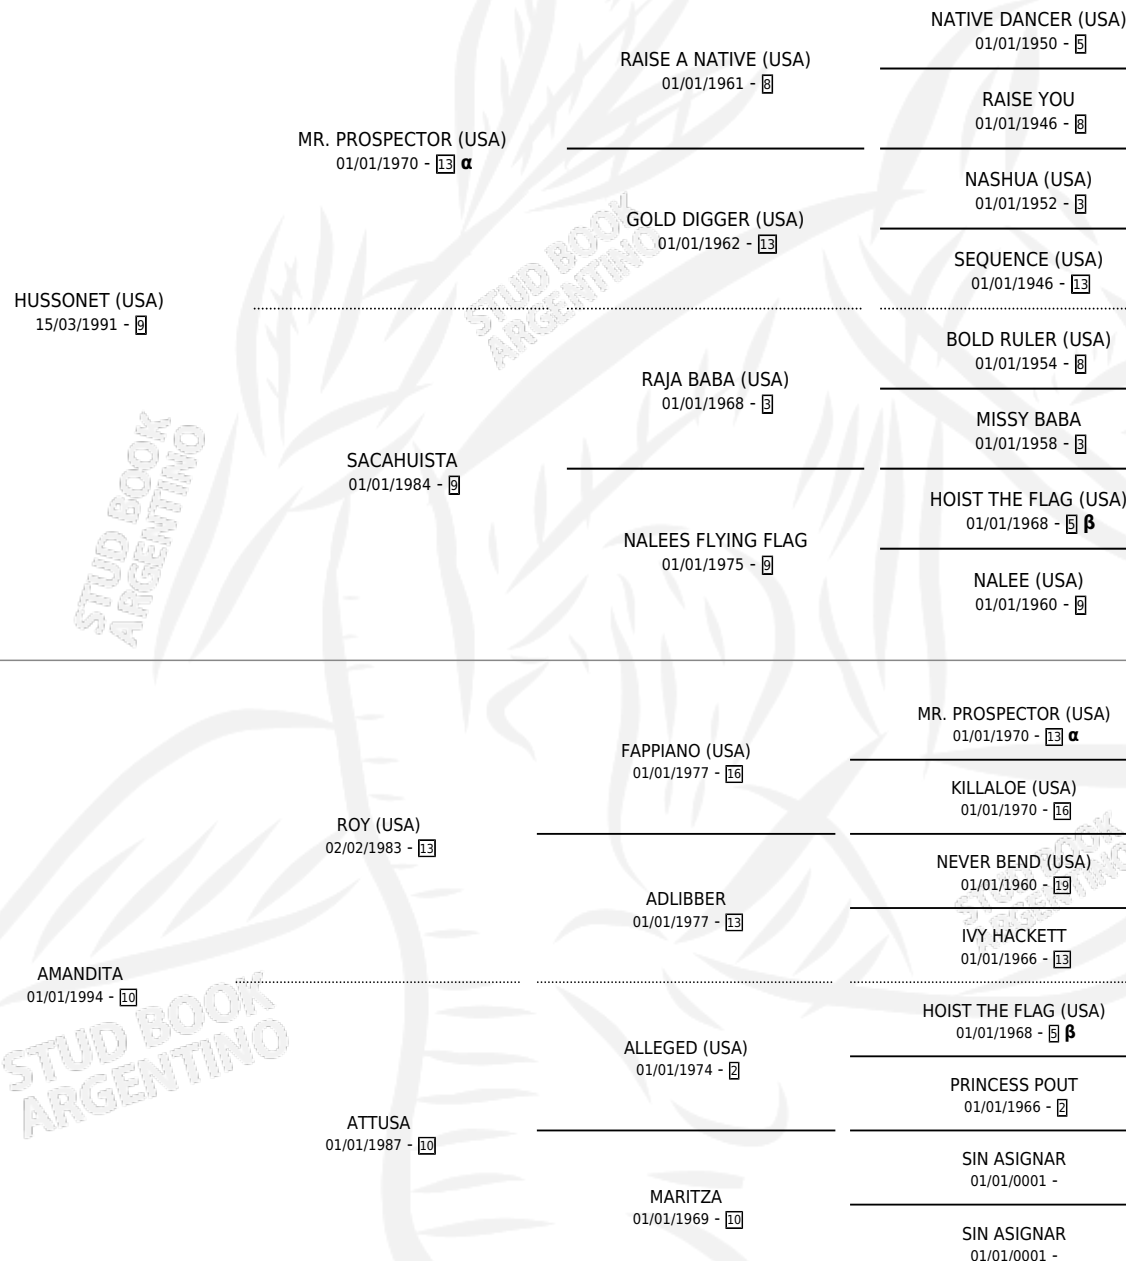

HOLLAND (CHI)

por **HUSSONET (USA)** y **AMANDITA** por **ROY (USA)**

PEDIGREE

Chile · Hembra · Zaino · SP · 07/08/2000
Familia 10-d · Volumen web

ESTADO

TIPIFICACIÓN SANGUÍNEA	✓
TIPIFICACIÓN POR ADN	✓
PASAPORTE	✓
IDENTIFICACIÓN POR MICROCHIP	X
REPRODUCTOR	✓

Lugar de nacimiento: Chile
Criador: Extranjero

~

HIJOS

	MACHOS	HEMBRAS
9 NACIERON	5	4
7 CORRIERON	4	3
3 GANARON	2	1
0 GANADORES CL	0 GANADORES GR	0 GANADORES G1

INBREEDING : **α,β**

EXPORTACIÓN / IMPORTACIÓN

FECHA	MOVIMIENTO	PAÍS
31/08/2009	IMPORTADO	CHILE

~

SERVICIOS

Servicios **12** / Nacimientos **8** / Efectividad **66.67%**

PADRILLO	PRODUCTO	CRIADOR	1ER SERVICIO	ÚLTIMO SERVICIO
LE KEN	∅		08/10/2020	08/10/2020
SUGGESTIVE BOY	HORSEFISH (M A, 08/09/2020)	POZO DE LUNA	15/08/2019	28/09/2019
IDOLO PORTEÑO	∅		30/11/2018	30/11/2018
EASING ALONG (USA)	HUIXTAN (M Z, 09/11/2018)	POZO DE LUNA	22/11/2017	22/11/2017
EASING ALONG (USA)	HACE UN AÑO (H Z, 15/09/2017)	POZO DE LUNA	05/10/2016	05/10/2016
EASING ALONG (USA)	∅		26/10/2015	21/11/2015
TREASURE BEACH (GB)	∅		24/10/2014	24/10/2014
EASING ALONG (USA)	HUEHUE (M Z, 09/09/2014)	POZO DE LUNA	29/09/2013	29/09/2013
EQUAL STRIPES	HUARACHE (M A, 18/08/2013)	HARAS CACHAGUA S.A. HARAS POZO DE LUNA S.A.	18/08/2012	06/09/2012
EQUAL STRIPES	HESS (H Z, 29/07/2012) •MURIÓ EL 10/01/2013•	HARAS CACHAGUA S.A. HARAS POZO DE LUNA S.A.	23/08/2011	23/08/2011
KING'S BEST (USA)	HUASTECA (H A, 31/07/2011)	POZO DE LUNA	21/08/2010	21/08/2010
GIANT'S CAUSEWAY (USA)	HUALLALI (H Z, 26/07/2010)	POZO DE LUNA	12/08/2009	12/08/2009